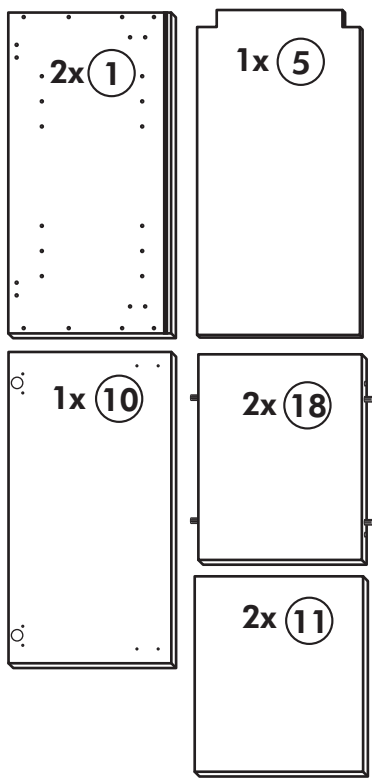

Hochhängeschrank

Nr. 103 Rev.00

68 2x 	23 8x Ø 3mm
34 8x 	27 8x 3,0 x 20
28 4x Ø 10	26 2x 4,0 x 30 M4 x 30
60 2x Ø 5	15 1x
22 8x 	16 1x
46 2x 	69 2x
21 1x 	42 2x