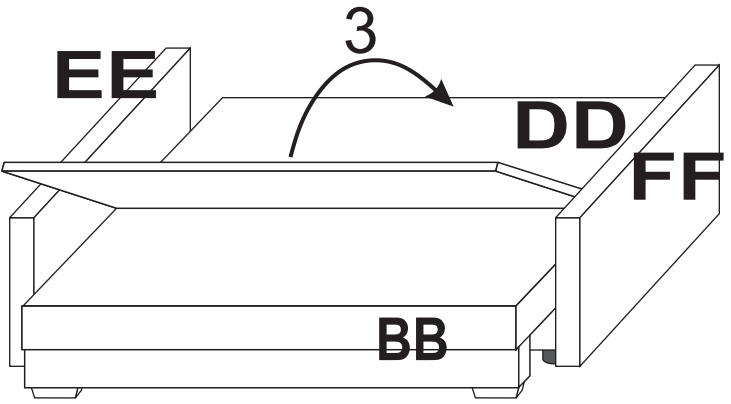

5

6

7

8

BERLIN AT SOFA

- (DE) Montageanleitung
- (IT) Istruzioni di montaggio
- (PL) Instrukcja montażu
- (FR) Notice de montage
- (NL) Handleiding voor de montage
- (RO) Instrucțiuni de asamblare
- (GB) Assembly instructions
- (SK) Montážny návod
- (TR) Montaj talimatı
- (CZ) Montážní návod
- (RU) Инструкция по монтажу
- (HU) Szerelési útmutató

Name - Nazwa - Naam - Name - Isim - название
Nome - Nom - Numele - Meno - Jméno - Neve

BERLIN AT SOFA

9x (4x16)	6x (5x35)	4x (M6x40)	4x (M6x35)	10x	4x Ø8	4x Ø8
a	b	c	d	e	f	g
4x M8	6x 35mm	2x 50mm	2x 155mm	4x (M8x70)	2x	2x
i	j	k	m	n	p	r

Service - Servis - Dienstverlening - Servis - Serwis - Сервисная служба - Servizio - Service
Serviciu - Služby - Szolgáltatás

COLLI 1

COLLI 2

COLLI 3

2x p

2x r

Ver: 09.05.2023