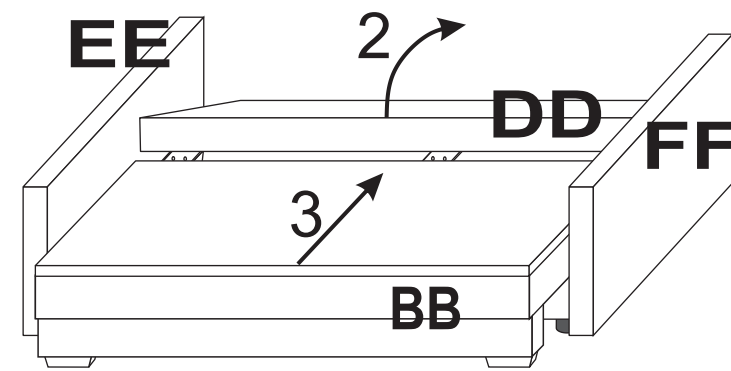

5

6

7

8

BERLIN AT SOFA

- (DE) Montageanleitung
- (IT) Istruzioni di montaggio
- (PL) Instrukcja montażu
- (FR) Notice de montage
- (NL) Handleiding voor de montage
- (RO) Instrucțiuni de asamblare
- (GB) Assembly instructions
- (SK) Montážny návod
- (TR) Montaj talimatı
- (CZ) Montážní návod
- (RU) Инструкция по монтажу
- (HU) Szerelési útmutató

Name - Nazwa - Naam - Name - Isim - название
Nome - Nom - Numele - Meno - Jméno - Neve

BERLIN AT SOFA

9x (4x16)	6x (5x35)	4x (M6x40)	4x (M6x35)	10x	4x Ø8	4x Ø8
a	b	c	d	e	f	g
4x M8	6x 35mm	2x 50mm	2x 155mm	4x (M8x70)	2x	2x
i	j	k	m	n	p	r

Service - Servis - Dienstverlening - Servis - Serwis - Сервисная служба - Servizio - Service
Serviciu - Služby - Szolgáltatás

COLLI 1

COLLI 2

COLLI 3

2x p

2x r

Ver: 09.05.2023