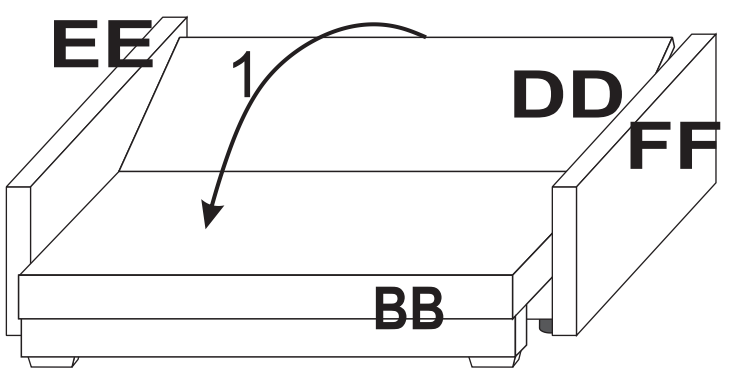

5

6

7

8

BERLIN AT SOFA

- (DE) Montageanleitung
- (IT) Istruzioni di montaggio
- (PL) Instrukcja montażu
- (FR) Notice de montage
- (NL) Handleiding voor de montage
- (RO) Instrucțiuni de asamblare
- (GB) Assembly instructions
- (SK) Montážny návod
- (TR) Montaj talimatı
- (CZ) Montážní návod
- (RU) Инструкция по монтажу
- (HU) Szerelési útmutató

Name - Nazwa - Naam - Name - Isim - название
Nome - Nom - Numele - Meno - Jméno - Neve

BERLIN AT SOFA

9x (4x16)	6x (5x35)	4x (M6x40)	4x (M6x35)	10x	4x Ø8	4x Ø8
a	b	c	d	e	f	g
4x M8	6x 35mm	2x 50mm	2x 155mm	4x (M8x70)	2x	2x
i	j	k	m	n	p	r

Service - Servis - Dienstverlening - Servis - Serwis - Сервисная служба - Servizio - Service
Serviciu - Služby - Szolgáltatás

COLLI 1

COLLI 2

COLLI 3

2x p

2x r

Ver: 09.05.2023