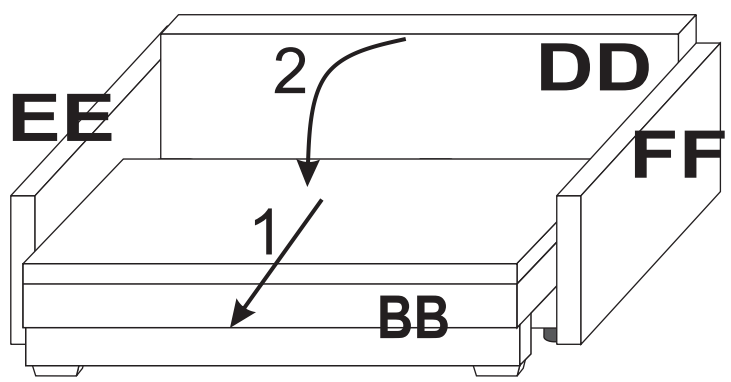

5

6

7

8

BERLIN AT SOFA

- (DE) Montageanleitung
- (IT) Istruzioni di montaggio
- (PL) Instrukcja montażu
- (FR) Notice de montage
- (NL) Handleiding voor de montage
- (RO) Instrucțiuni de asamblare
- (GB) Assembly instructions
- (SK) Montážny návod
- (TR) Montaj talimatı
- (CZ) Montážní návod
- (RU) Инструкция по монтажу
- (HU) Szerelési útmutató

Name - Nazwa - Naam - Name - Isim - название
Nome - Nom - Numele - Meno - Jméno - Neve

BERLIN AT SOFA

9x (4x16)	6x (5x35)	4x (M6x40)	4x (M6x35)	10x	4x Ø8	4x Ø8
a	b	c	d	e	f	g
4x M8	6x 35mm	2x 50mm	2x 155mm	4x (M8x70)	2x	2x
i	j	k	m	n	p	r

Service - Servis - Dienstverlening - Servis - Serwis - Сервисная служба - Servizio - Service
Serviciu - Služby - Szolgáltatás

COLLI 1

COLLI 2

COLLI 3

2x p

2x r

Ver: 09.05.2023