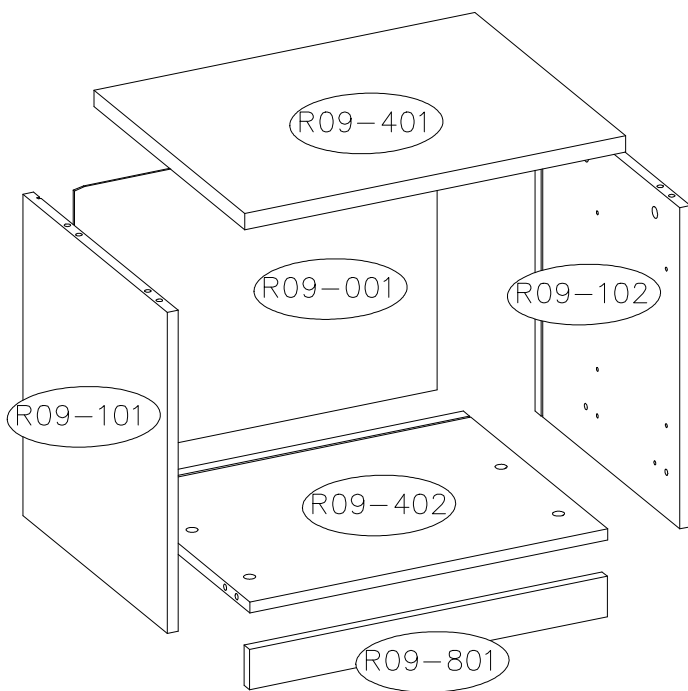

ROMANO 22

MAX
5kg

R09-050

						
A	B	C1	D	F	G3	M1
16	16	8	24	8	6	4
						
L Q29	R Q30	J	UA77	J6	W8	P3
2	2	4	2	4	16	4

Ref	B	H	T
R09-001	375	505	3
R09-050	469	355	3
R09-101	438	402	15
R09-102	438	402	15
R09-401	530	420	22
R09-402	498	402	15
R09-701	524	130	15
R09-702	524	249	15
R09-801	498	55	15
R09-910	335	100	15
R09-913	335	140	15
R09-960	488	86	15
R09-961	488	126	15