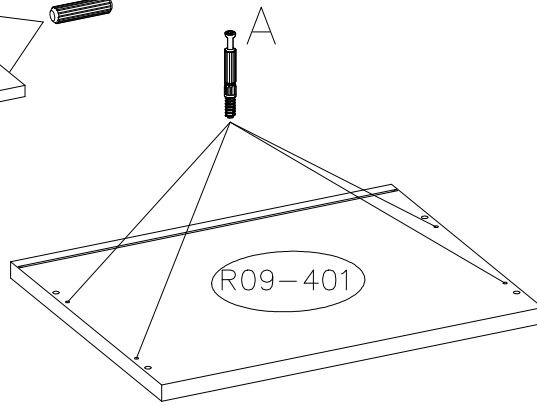

ROMANO 22

MAX
5kg

R09-050

						
A	B	C1	D	F	G3	M1
16	16	8	24	8	6	4
						
L Q29	R Q30	J	UA77	J6	W8	P3
2	2	4	2	4	16	4

Ref	B	H	T
R09-001	375	505	3
R09-050	469	355	3
R09-101	438	402	15
R09-102	438	402	15
R09-401	530	420	22
R09-402	498	402	15
R09-701	524	130	15
R09-702	524	249	15
R09-801	498	55	15
R09-910	335	100	15
R09-913	335	140	15
R09-960	488	86	15
R09-961	488	126	15

		8.0x30
A	B	D
4	4	4

1

		8.0x30				
A	B	D	P3	L Q29	R Q30	F
4	4	4	4	2	2	8

2

	3.5x13 	
J6	W8	J
4	16	4

		8.0x30 		M4.0x25 
A	B	D	UA77	M1
4	4	8	1	2

 A	 B	 8.0x30 D	 UA77	 M4.0x25 M1
4	4	8	1	2

7