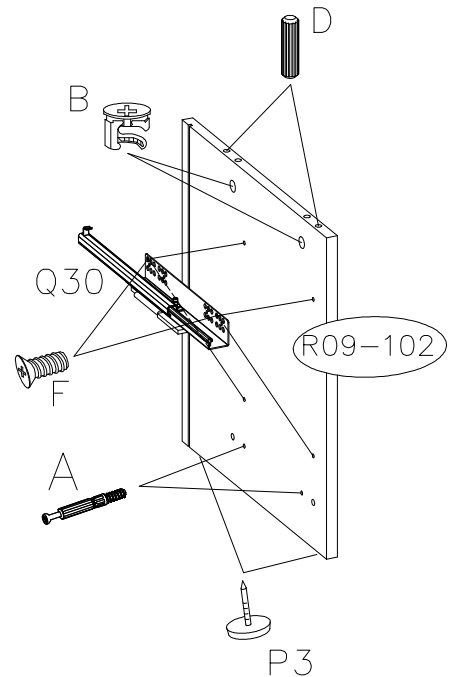

ROMANO 22

MAX
5kg

R09-050

						
A	B	C1	D	F	G3	M1
16	16	8	24	8	6	4
						
L Q29	R Q30	J	UA77	J6	W8	P3
2	2	4	2	4	16	4

Ref	B	H	T
R09-001	375	505	3
R09-050	469	355	3
R09-101	438	402	15
R09-102	438	402	15
R09-401	530	420	22
R09-402	498	402	15
R09-701	524	130	15
R09-702	524	249	15
R09-801	498	55	15
R09-910	335	100	15
R09-913	335	140	15
R09-960	488	86	15
R09-961	488	126	15

		8.0x30
A	B	D
4	4	4

1

		8.0x30				
A	B	D	P3	L Q29	R Q30	F
4	4	4	4	2	2	8

2

	3.5x13 	
J6	W8	J
4	16	4

		8.0x30 		M4.0x25 
A	B	D	UA77	M1
4	4	8	1	2

 A	 B	 8.0x30 D	 UA77	 M4.0x25 M1
4	4	8	1	2

7