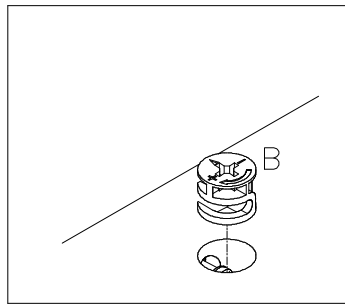

ROMANO 22

MAX
5kg

R09-050

						
A	B	C1	D	F	G3	M1
16	16	8	24	8	6	4
						
L Q29	R Q30	J	UA77	J6	W8	P3
2	2	4	2	4	16	4

Ref	B	H	T
R09-001	375	505	3
R09-050	469	355	3
R09-101	438	402	15
R09-102	438	402	15
R09-401	530	420	22
R09-402	498	402	15
R09-701	524	130	15
R09-702	524	249	15
R09-801	498	55	15
R09-910	335	100	15
R09-913	335	140	15
R09-960	488	86	15
R09-961	488	126	15

		8.0x30
A	B	D
4	4	4

1

		8.0x30				
A	B	D	P3	L Q29	R Q30	F
4	4	4	4	2	2	8

2

	3.5x13 	
J6	W8	J
4	16	4

		8.0x30 		M4.0x25 
A	B	D	UA77	M1
4	4	8	1	2

 A	 B	 8.0x30 D	 UA77	 M4.0x25 M1
4	4	8	1	2

7