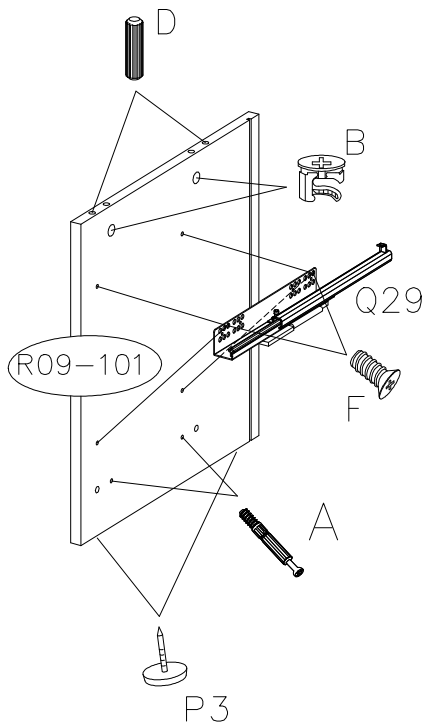

ROMANO 22

MAX
5kg

R09-050

						
A	B	C1	D	F	G3	M1
16	16	8	24	8	6	4
						
L Q29	R Q30	J	UA77	J6	W8	P3
2	2	4	2	4	16	4

Ref	B	H	T
R09-001	375	505	3
R09-050	469	355	3
R09-101	438	402	15
R09-102	438	402	15
R09-401	530	420	22
R09-402	498	402	15
R09-701	524	130	15
R09-702	524	249	15
R09-801	498	55	15
R09-910	335	100	15
R09-913	335	140	15
R09-960	488	86	15
R09-961	488	126	15

		8.0x30
A	B	D
4	4	4

1

		8.0x30				
A	B	D	P3	L Q29	R Q30	F
4	4	4	4	2	2	8

2

	3.5x13 	
J6	W8	J
4	16	4

		8.0x30 		M4.0x25 
A	B	D	UA77	M1
4	4	8	1	2

 A	 B	 8.0x30 D	 UA77	 M4.0x25 M1
4	4	8	1	2

7