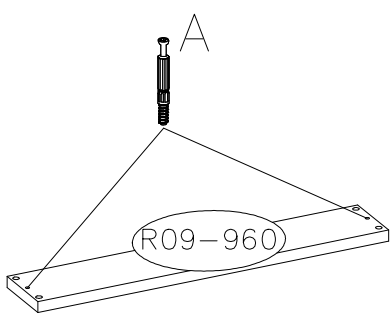

ROMANO 22

MAX
5kg

R09-050

						
A	B	C1	D	F	G3	M1
16	16	8	24	8	6	4
						
L Q29	R Q30	J	UA77	J6	W8	P3
2	2	4	2	4	16	4

Ref	B	H	T
R09-001	375	505	3
R09-050	469	355	3
R09-101	438	402	15
R09-102	438	402	15
R09-401	530	420	22
R09-402	498	402	15
R09-701	524	130	15
R09-702	524	249	15
R09-801	498	55	15
R09-910	335	100	15
R09-913	335	140	15
R09-960	488	86	15
R09-961	488	126	15

		8.0x30
A	B	D
4	4	4

1

		8.0x30				
A	B	D	P3	L Q29	R Q30	F
4	4	4	4	2	2	8

2

	3.5x13 	
J6	W8	J
4	16	4

		8.0x30 		M4.0x25 
A	B	D	UA77	M1
4	4	8	1	2

 A	 B	 8.0x30 D	 UA77	 M4.0x25 M1
4	4	8	1	2

7