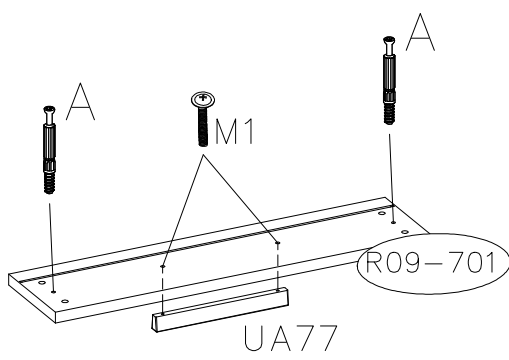

ROMANO 22

MAX
5kg

R09-050

						
A	B	C1	D	F	G3	M1
16	16	8	24	8	6	4
						
L Q29	R Q30	J	UA77	J6	W8	P3
2	2	4	2	4	16	4

Ref	B	H	T
R09-001	375	505	3
R09-050	469	355	3
R09-101	438	402	15
R09-102	438	402	15
R09-401	530	420	22
R09-402	498	402	15
R09-701	524	130	15
R09-702	524	249	15
R09-801	498	55	15
R09-910	335	100	15
R09-913	335	140	15
R09-960	488	86	15
R09-961	488	126	15

		8.0x30
A	B	D
4	4	4

1

		8.0x30				
A	B	D	P3	L Q29	R Q30	F
4	4	4	4	2	2	8

2

	3.5x13 	
J6	W8	J
4	16	4

		8.0x30 		M4.0x25 
A	B	D	UA77	M1
4	4	8	1	2

 A	 B	 8.0x30 D	 UA77	 M4.0x25 M1
4	4	8	1	2

7