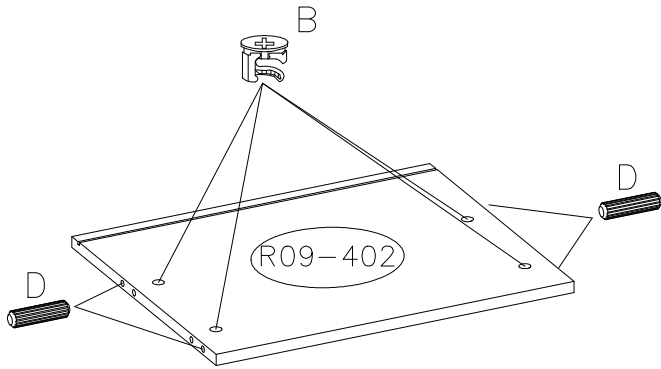

ROMANO 22

MAX
5kg

R09-050

						
A	B	C1	D	F	G3	M1
16	16	8	24	8	6	4
						
L Q29	R Q30	J	UA77	J6	W8	P3
2	2	4	2	4	16	4

Ref	B	H	T
R09-001	375	505	3
R09-050	469	355	3
R09-101	438	402	15
R09-102	438	402	15
R09-401	530	420	22
R09-402	498	402	15
R09-701	524	130	15
R09-702	524	249	15
R09-801	498	55	15
R09-910	335	100	15
R09-913	335	140	15
R09-960	488	86	15
R09-961	488	126	15

		8.0x30
A	B	D
4	4	4

1

		8.0x30				
A	B	D	P3	L Q29	R Q30	F
4	4	4	4	2	2	8

2

	3.5x13 	
J6	W8	J
4	16	4

		8.0x30 		M4.0x25 
A	B	D	UA77	M1
4	4	8	1	2

 A	 B	 8.0x30 D	 UA77	 M4.0x25 M1
4	4	8	1	2

7