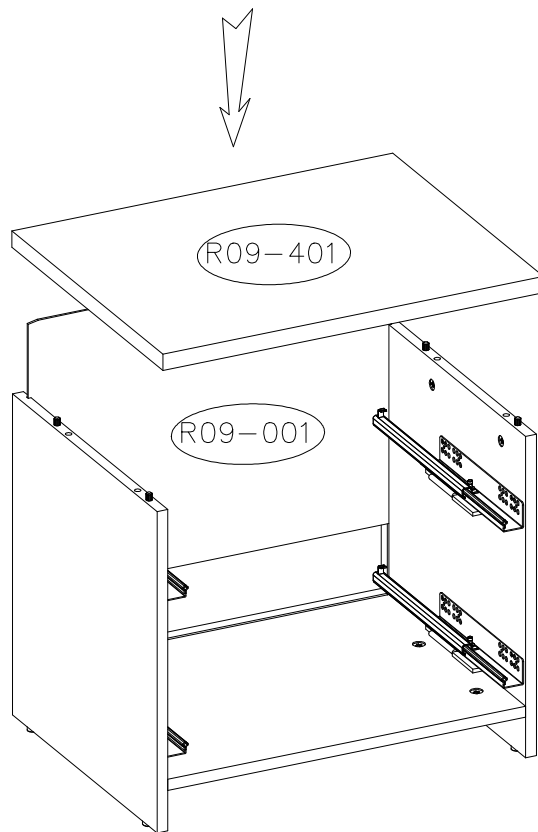

ROMANO 22

MAX
5kg

R09-050

						
A	B	C1	D	F	G3	M1
16	16	8	24	8	6	4
						
L Q29	R Q30	J	UA77	J6	W8	P3
2	2	4	2	4	16	4

Ref	B	H	T
R09-001	375	505	3
R09-050	469	355	3
R09-101	438	402	15
R09-102	438	402	15
R09-401	530	420	22
R09-402	498	402	15
R09-701	524	130	15
R09-702	524	249	15
R09-801	498	55	15
R09-910	335	100	15
R09-913	335	140	15
R09-960	488	86	15
R09-961	488	126	15

		8.0x30
A	B	D
4	4	4

1

		8.0x30				
A	B	D	P3	L Q29	R Q30	F
4	4	4	4	2	2	8

2

	3.5x13 	
J6	W8	J
4	16	4

		8.0x30 		M4.0x25 
A	B	D	UA77	M1
4	4	8	1	2

 A	 B	 8.0x30 D	 UA77	 M4.0x25 M1
4	4	8	1	2

7