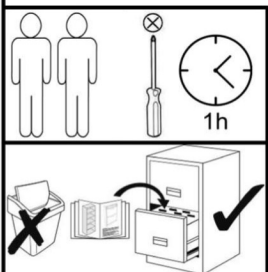

BREWDLEY 180