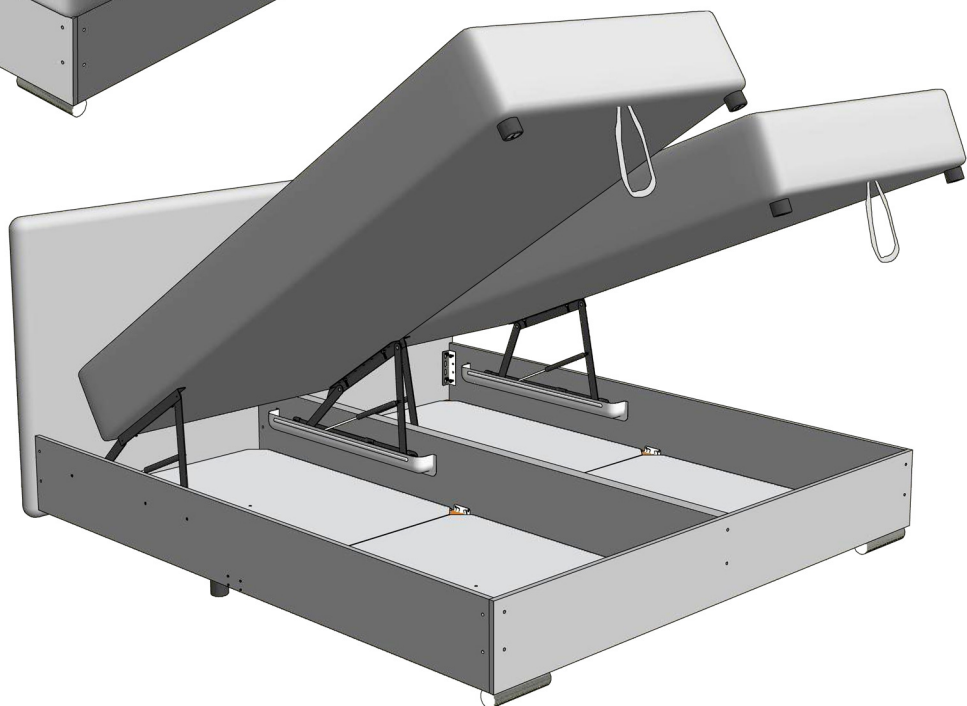

# BREWDLEY 180

- |                                  |                                |
|----------------------------------|--------------------------------|
| (DE) Montageanleitung            | (IT) Istruzioni di montaggio   |
| (PL) Instrukcja montażu          | (FR) Notice de montage         |
| (NL) Handleiding voor de montage | (RO) Instrucțiuni de asamblare |
| (GB) Assembly instructions       | (SK) Montážny návod            |
| (TR) Montaj talimatı             | (CZ) Montážní návod            |
| (RU) Инструкция по монтажу       | (HU) Szerelési útmutató        |

## BREWDLEY 180

S1 M6x20 x24	S3 M6x40 x8	B1 x6	M1 x8	U1 x8	C1 L+R x2	K1 H=70 x4	D1 x4	T1 180x200 x1	K1 10 x1
S2 M6x20 x12	U2 x12	V1 x4							