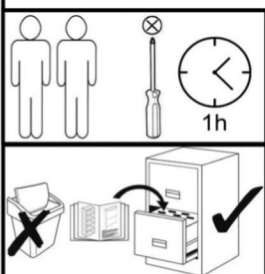

BREWDLEY 180

S1 M6x20 x24	S3 M6x40 x8	B1 x6	M1 x8	U1 x8	C1 L+R x2	K1 H=70 x4	D1 x4	T1 180x200 x1	K1 10 x1
S2 M6x20 x12	U2 x12	V1 x4