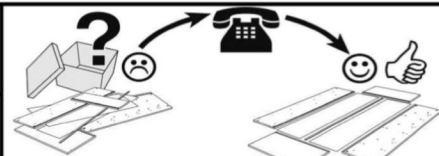

# BREWDLEY 180

- |                                  |                                |
|----------------------------------|--------------------------------|
| (DE) Montageanleitung            | (IT) Istruzioni di montaggio   |
| (PL) Instrukcja montażu          | (FR) Notice de montage         |
| (NL) Handleiding voor de montage | (RO) Instrucțiuni de asamblare |
| (GB) Assembly instructions       | (SK) Montážny návod            |
| (TR) Montaj talimatı             | (CZ) Montážní návod            |
| (RU) Инструкция по монтажу       | (HU) Szerelési útmutató        |

## BREWDLEY 180

S1 M6x20 x24	S3 M6x40 x8	B1 x6	M1 x8	U1 x8	C1 L+R x2	K1 H=70 x4	D1 x4	T1 180x200 x1	K1 10 x1
S2 M6x20 x12	U2 x12	V1 x4							