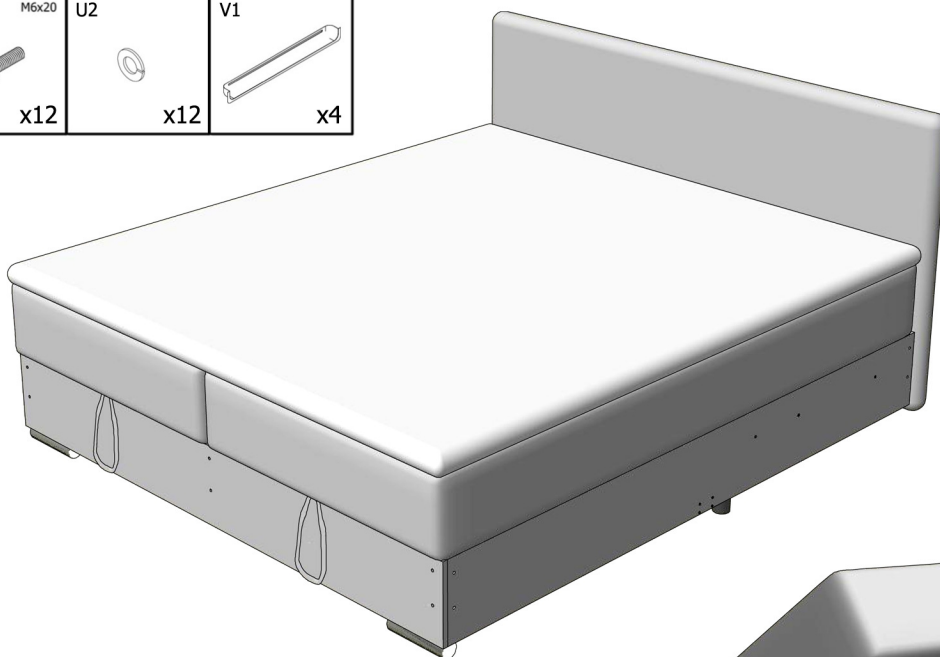

# BREWDLEY 180

- |                                  |                                |
|----------------------------------|--------------------------------|
| (DE) Montageanleitung            | (IT) Istruzioni di montaggio   |
| (PL) Instrukcja montażu          | (FR) Notice de montage         |
| (NL) Handleiding voor de montage | (RO) Instrucțiuni de asamblare |
| (GB) Assembly instructions       | (SK) Montážny návod            |
| (TR) Montaj talimatı             | (CZ) Montážní návod            |
| (RU) Инструкция по монтажу       | (HU) Szerelési útmutató        |

## BREWDLEY 180

S1 M6x20 x24	S3 M6x40 x8	B1 x6	M1 x8	U1 x8	C1 L+R x2	K1 H=70 x4	D1 x4	T1 180x200 x1	K1 10 x1
S2 M6x20 x12	U2 x12	V1 x4							