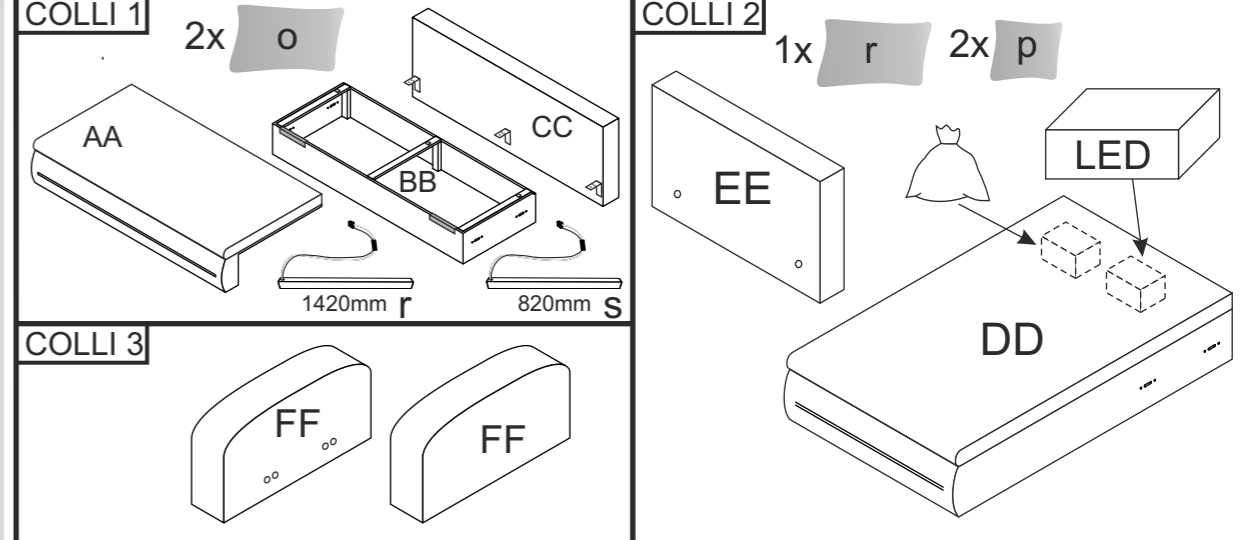

WIND 2 LED RGB ECKE

Variante L - Wariant L - Variany L - Variant L - Varyant L
Вариант L - Variante L - Variante L - Varianta L - Varianta L
Varianta L - Variáns L

7x 	7x 	7x 	2x (M8x70) 	4x (M8x90) 	6x ø8 	6x
6x 	9x (4x16) 	7x (5x25) 	7x (5x35) 	18x (M6x25) 	4x (M6x35) 	4x
2x 	1x 	2x 				
LED						4x (3x16)
1x 	1x 	1x 	1x 	1x 	1x 	2x

Service - Servis - Dienstverlening - Servis - Serwis - Сервисная служба - Servizio - Service
Serviciu - Služby - Szolgáltatás

Ver: 106.06.24

Variante Links - Wariant Lewy - Variany Links - Variant Left - Varyant Sol - Вариант Слева
Variante Sinistra - Variante Gauche - Varianta Stânga - Varianta Dol'ava - Varianta Doleva - Variáns Bal