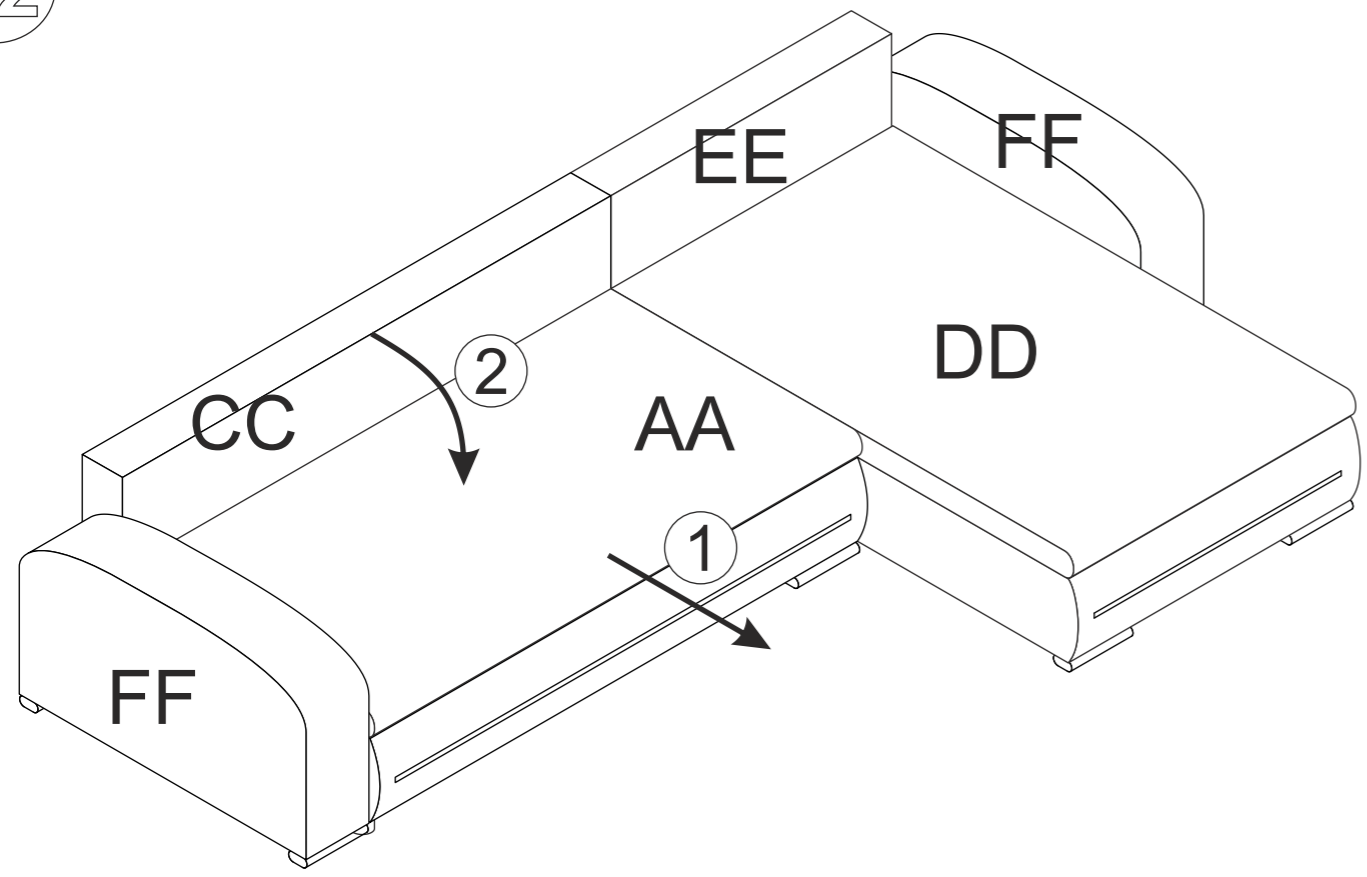

12

13

WIND 2 LED RGB ECKE

- (DE) Montageanleitung
- (IT) Istruzioni di montaggio
- (PL) Instrukcja montażu
- (FR) Notice de montage
- (NL) Handleiding voor de montage
- (RO) Instrucțiuni de asamblare
- (GB) Assembly instructions
- (SK) Montážny návod
- (TR) Montaj talimatı
- (CZ) Montážní návod
- (RU) Инструкция по монтажу
- (HU) Szerelési útmutató