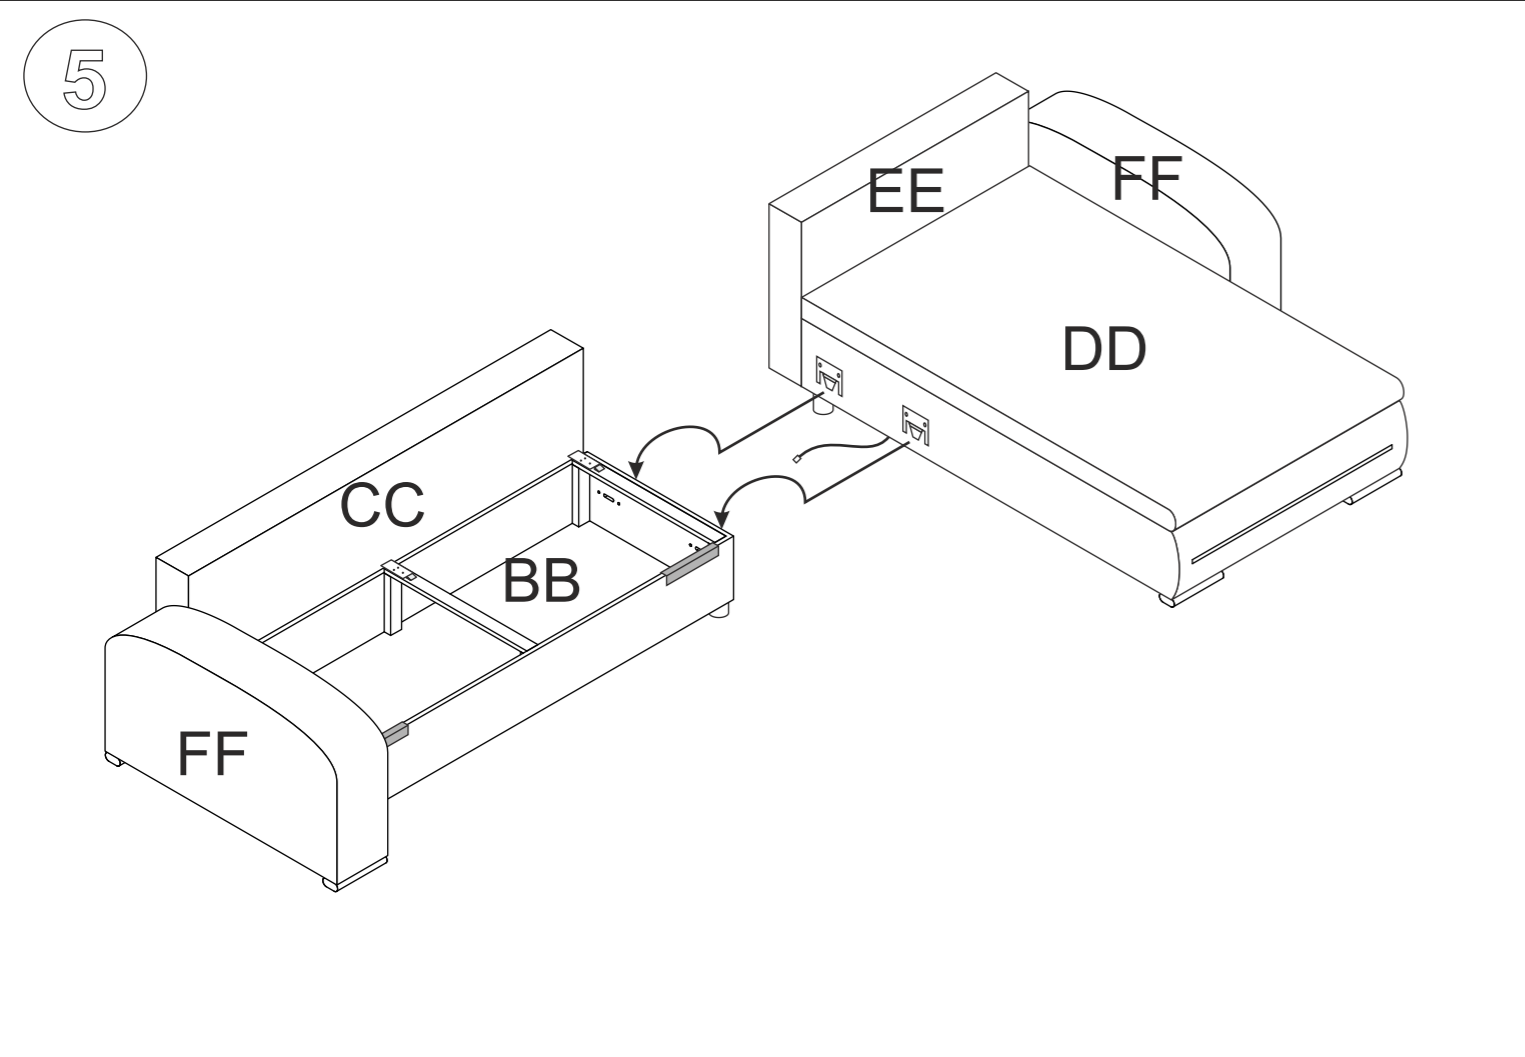

Ver: 106.06.24

Variante Links - Wariant Lewy - Variany Links - Variant Left - Varyant Sol - Вариант Слева
 Variante Sinistra - Variante Gauche - Varianta Stânga - Varianta Dol'ava - Varianta Doleva - Variáns Bal

12

13

Variante Links - Wariant Lewy -Variany Links - Variant Left - Varyant Sol - Вариант Слева
 Variante Sinistra - Variante Gauche - Varianta Stânga - Varianta Dol'ava - Varianta Doleva - Variáns Bal

WIND 2 LED RGB ECKE