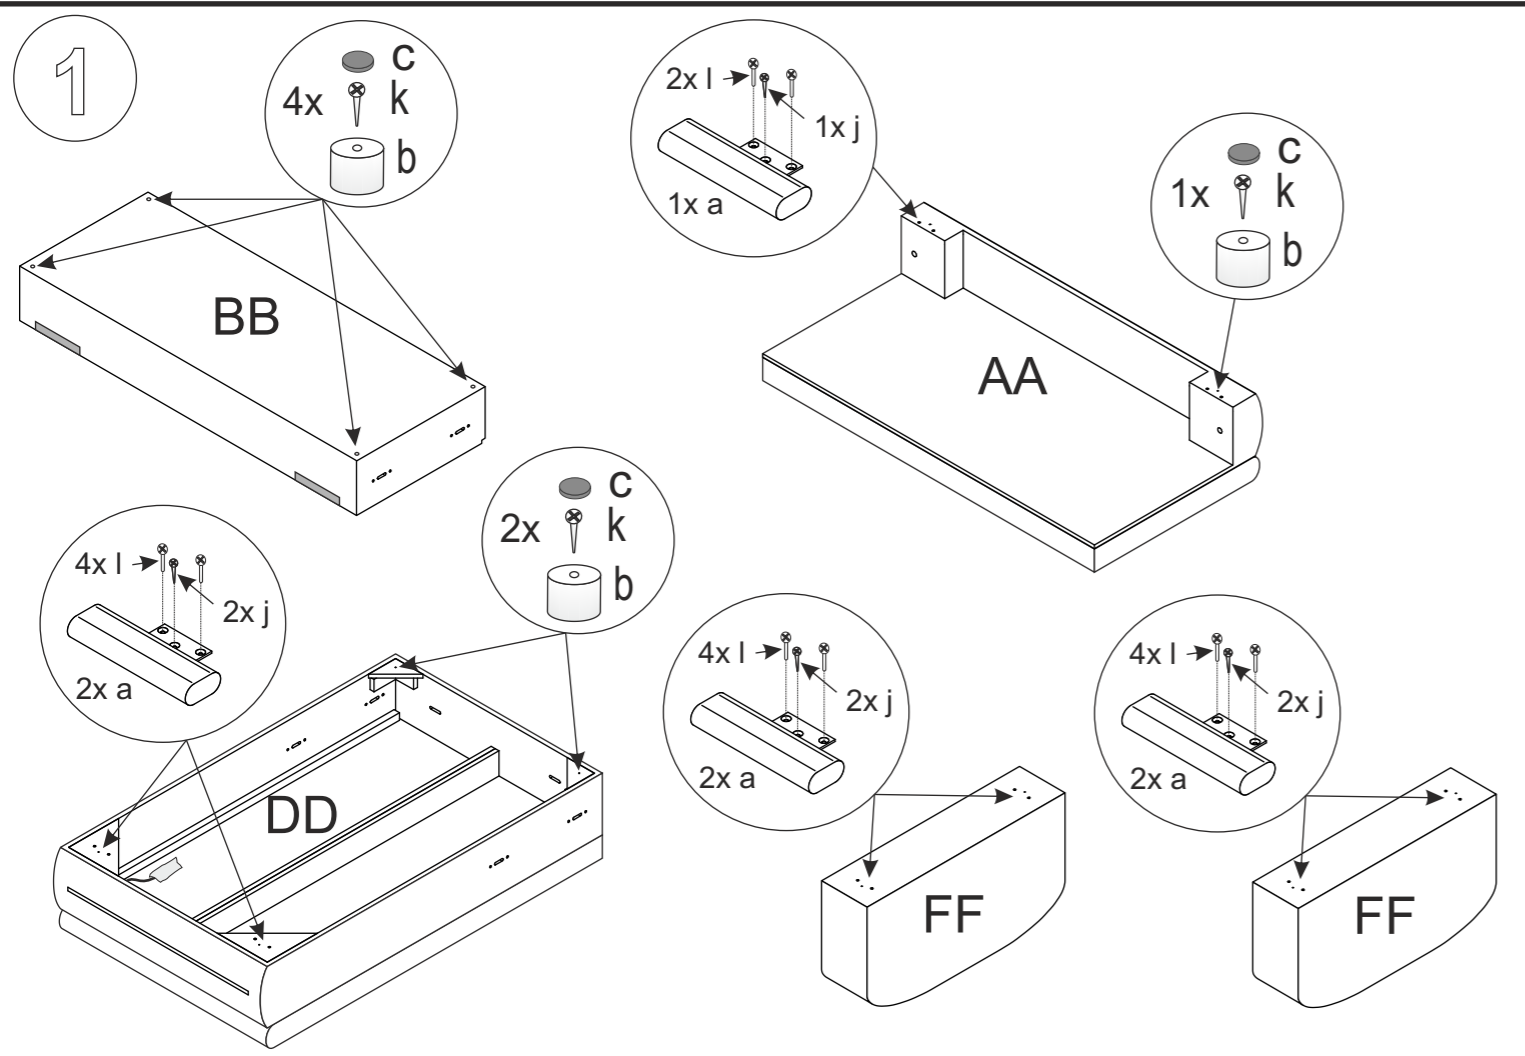

12

13

Variante Links - Wariant Lewy -Variany Links - Variant Left - Varyant Sol - Вариант Слева
 Variante Sinistra - Variante Gauche - Varianta Stânga - Varianta Dol'ava - Varianta Doleva - Variáns Bal

WIND 2 LED RGB ECKE