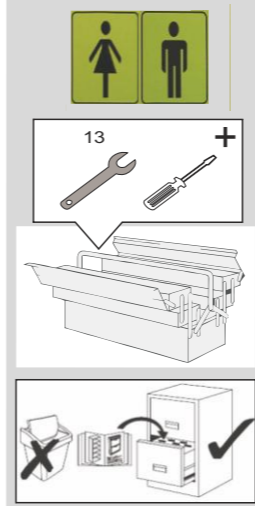

12

13

WIND 2 LED RGB ECKE

- (DE) Montageanleitung
- (IT) Istruzioni di montaggio
- (PL) Instrukcja montażu
- (FR) Notice de montage
- (NL) Handleiding voor de montage
- (RO) Instrucțiuni de asamblare
- (GB) Assembly instructions
- (SK) Montážny návod
- (TR) Montaj talimatı
- (CZ) Montážní návod
- (RU) Инструкция по монтажу
- (HU) Szerelési útmutató

Name - Nazwa - Naam - Name - Isim - название
Nome - Nom - Numele - Meno - Jméno - Neve

WIND 2 LED RGB ECKE

Variante L - Wariant L - Variany L - Variant L - Varyant L
Вариант L - Variante L - Variante L - Varianta L - Varianta L
Varianta L - Variáns L

7x 	7x 	7x 	2x (M8x70) 	4x (M8x90) 	6x ø8 	6x
6x 	9x (4x16) 	7x (5x25) 	7x (5x35) 	18x (M6x25) 	4x (M6x35) 	4x
2x 	1x 	2x 				
LED						4x (3x16)
1x 	1x 	1x 	1x 	1x 	1x 	2x

Service - Servis - Dienstverlening - Servis - Serwis - Сервисная служба - Servizio - Service
Serviciu - Služby - Szolgáltatás

Ver: 106.06.24

Variante Links - Wariant Lewy - Variany Links - Variant Left - Varyant Sol - Вариант Слева
Variante Sinistra - Variante Gauche - Varianta Stânga - Varianta Dol'ava - Varianta Doleva - Variáns Bal