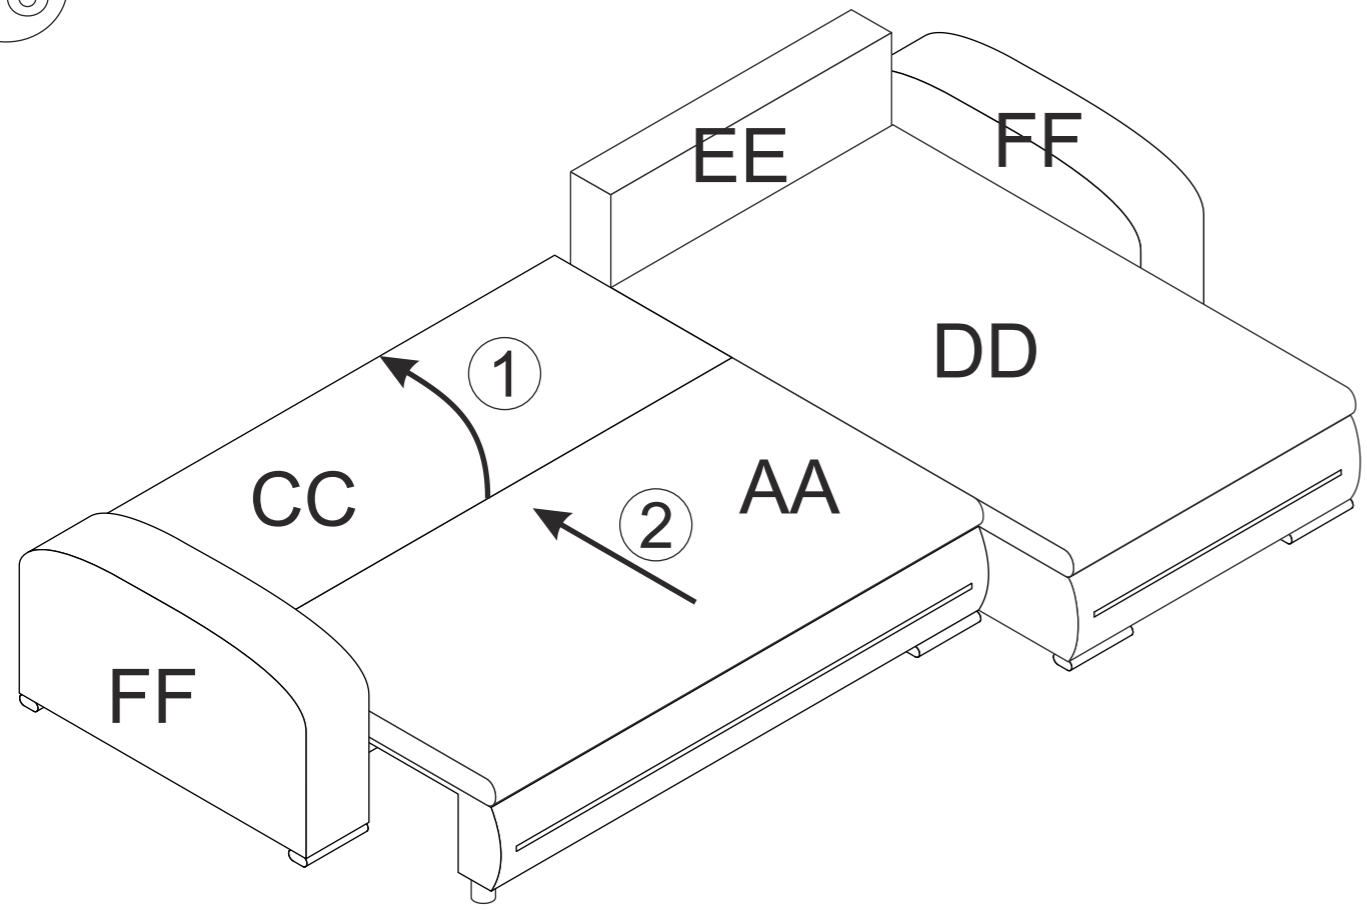

12

13

WIND 2 LED RGB ECKE

- (DE) Montageanleitung
- (IT) Istruzioni di montaggio
- (PL) Instrukcja montażu
- (FR) Notice de montage
- (NL) Handleiding voor de montage
- (RO) Instrucțiuni de asamblare
- (GB) Assembly instructions
- (SK) Montážny návod
- (TR) Montaj talimatı
- (CZ) Montážní návod
- (RU) Инструкция по монтажу
- (HU) Szerelési útmutató