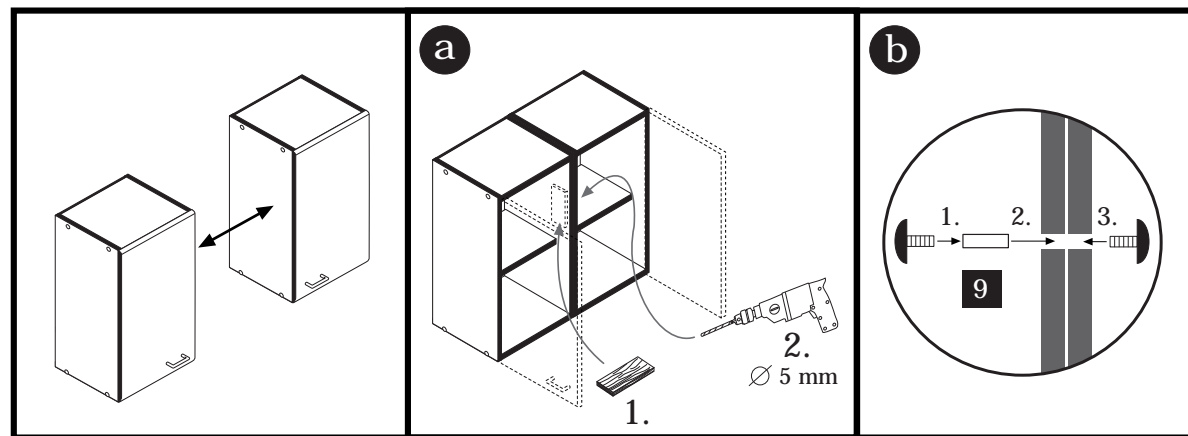

G

87114.310

1	4 x	2	12 x	3	3 x	4	6 x			
5	4 x	6	12 x 6,3 x 11 mm	7	6 x 4 x 30 mm	8	6 x M4 x 9 mm	9	2 x M4x9mm	1 x 5x30mm
10	15 x	11		23	1 x D Leim TR Tutkal GB Glue F Colle NL Lijm I Colla PL Klej					

16	1 x	17	1 x	12	3 x	14	1 x	15	2 x
18	1 x	19	1 x	20	1 x	21	1 x	22	3 x

H

Held Möbel GmbH
Vogelparadies 9
32457 Porta Westfalica
info@held-moebel.de
www.held-moebel.de

12-07-2011