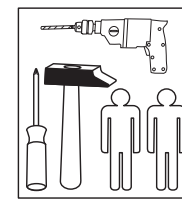

www.held-hilft.de

Pflegehinweise

G

87114.310

- | | | | | | | | | | | |
|----|------|----|---------------------|----|---|---|------------------|---|---------------|---------------|
| 1 | 4 x | 2 | 12 x | 3 | 3 x | 4 | 6 x | | | |
| 5 | 4 x | 6 | 12 x
6,3 x 11 mm | 7 | 6 x
4 x 30 mm | 8 | 6 x
M4 x 9 mm | 9 | 2 x
M4x9mm | 1 x
5x30mm |
| 10 | 15 x | 11 | | 23 | 1 x D Leim TR Tutkal
GB Glue F Colle
NL Lijm I Colla
PL Klej | | | | | |