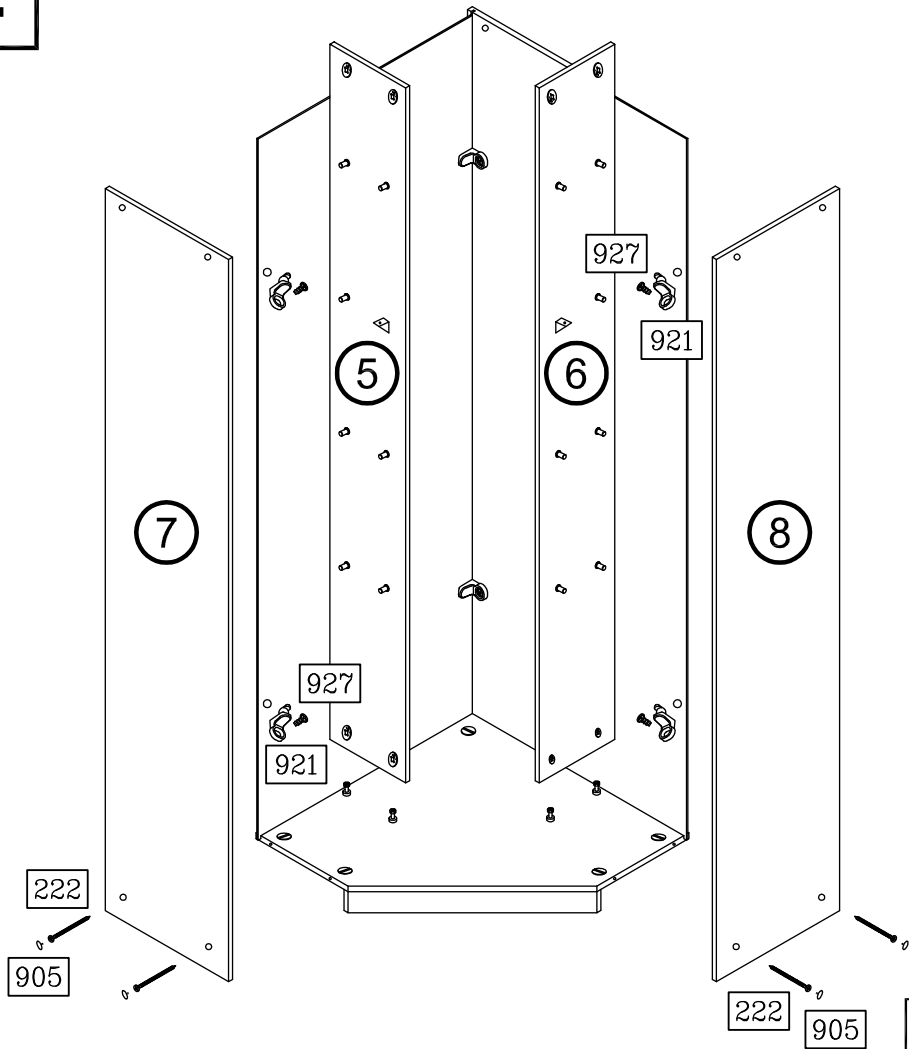

PL Instrukcja montaży

SK Návod na montáž

RO Instrucțiuni de montaj

RU ИНСТРУКЦИЯ ПО МОНТАЖУ

Art. Nr. 1040-Lö

Art. Nr. 1040

62 12x	72 7x	108 6x
3,5 x 13	4x13	
142 8x	143 8x	222 12x
Ø 15 x 11,5	6 x 44	4,5 x 55
296 2x	364 6x	903 12x
521 mm		
928 2x	575 1x	905 12x
4 x 15	Ø 12 / 2,5	908 4x
916 28x	921 8x	927 8x
		6,3 x 11
928 12x	941 4x	
4 x 15		

2

3

4

5**6****1.****2.****7**