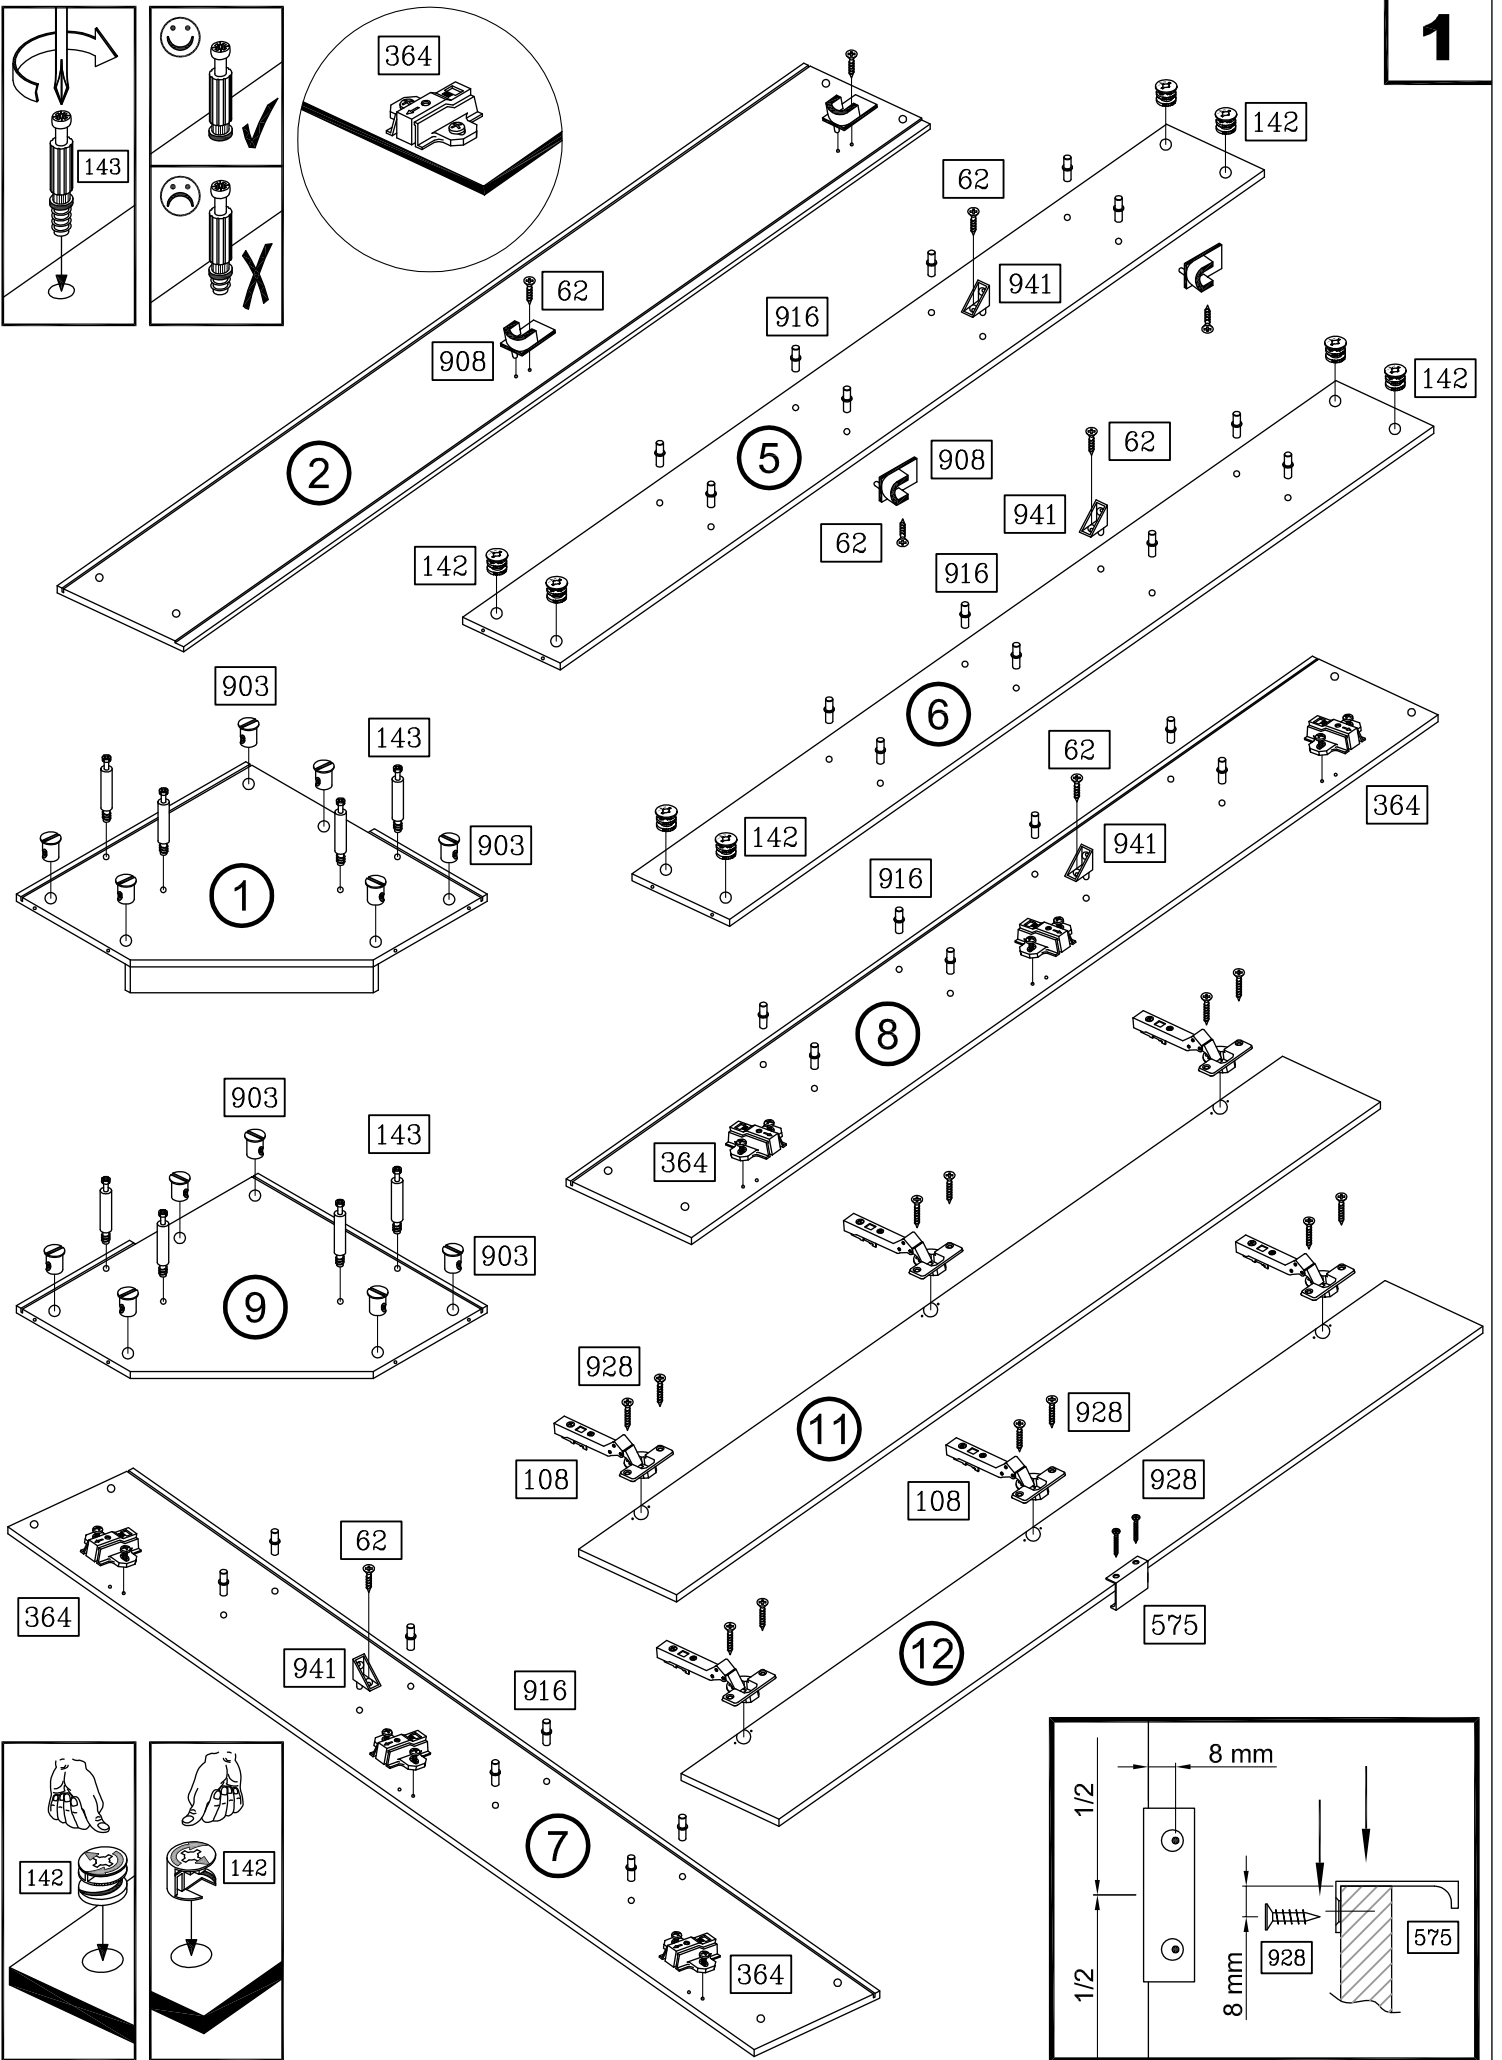

PL Instrukcja montaży

SK Návod na montáž

RO Instrucțiuni de montaj

RU ИНСТРУКЦИЯ ПО МОНТАЖУ

Art. Nr. 1040-Lö

Art. Nr. 1040

62 12x	72 7x	108 6x
3,5 x 13	4x13	
142 8x	143 8x	222 12x
Ø 15 x 11,5	6 x 44	4,5 x 55
296 2x	364 6x	903 12x
521 mm		
928 2x	575 1x	905 12x
4 x 15	Ø 12 / 2,5	908 4x
916 28x	921 8x	927 8x
		6,3 x 11
928 12x	941 4x	
4 x 15		

2

3

4

5**6****1.****2.****7**