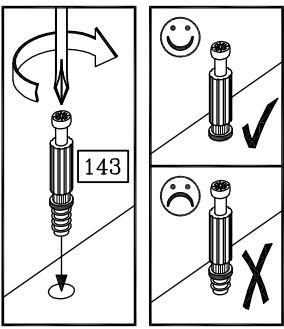

PL Instrukcja montaży

SK Návod na montáž

RO Instrucțiuni de montaj

RU ИНСТРУКЦИЯ ПО МОНТАЖУ

Art. Nr. 1040-Lö

Art. Nr. 1040

62 12x	72 7x	108 6x
3,5 x 13	4x13	
142 8x	143 8x	222 12x
Ø 15 x 11,5	6 x 44	4,5 x 55
296 2x	364 6x	903 12x
521 mm		
928 2x	575 1x	905 12x
4 x 15	Ø 12 / 2,5	908 4x
916 28x	921 8x	927 8x
		6,3 x 11
928 12x	941 4x	
4 x 15		