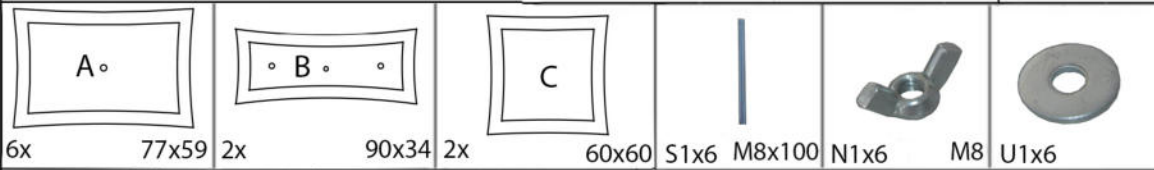

Diwan(2AL-MaxiRC)

2AL-MaxiRC

20-06-2023