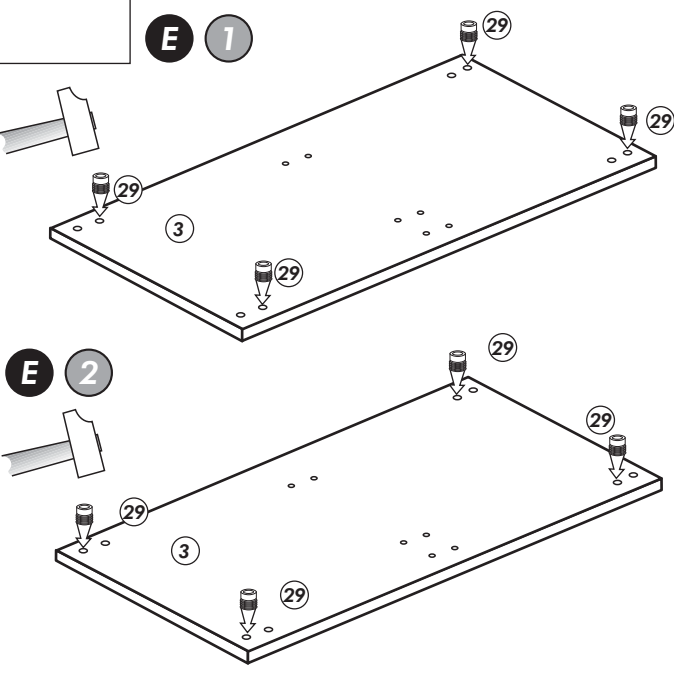

Eckunterschrank

Nr. 009 Rev.00

37 5x 	30 4x
36 16x 3,5 x 15 	29 4x Ø 10
23 4x Ø 3mm 	22 5x
46 2x 	26 4x 4,0 x 30 M4
42 2x 	60 2x Ø 5
39 2x 	27 24x 3,0 x 20
70 1x LEIM GLUE 	21 2x
63 4x 8 x 30 	34 4x
45 2x M4 x 10 	106 7x 4,0 x 30