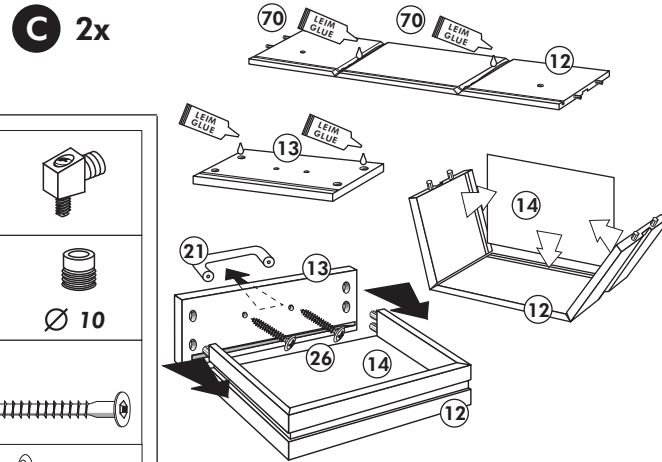

Unterschrank

Nr. 002 Rev.01

37 1x 	30 4x
36 14x 3,5 x 15 	29 4x Ø 10
23 4x Ø 3 	22 5x
46 4x 	26 8x 4,0 x 30 M4
42 4x 	60 4x Ø 5
39 4x 	27 24x 3,0 x 20
70 1x LEIM GLUE 	21 4x
63 4x 8 x 30 	34 4x
45 4x M4 x 10 	