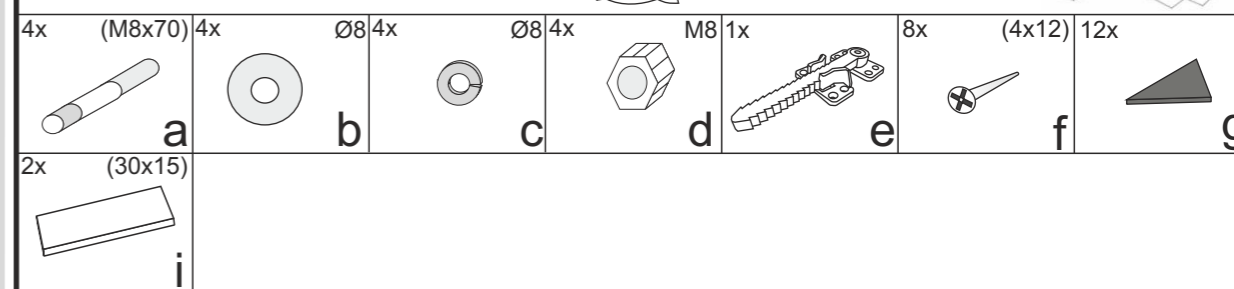

ALARIC 180

- (DE) Montageanleitung
- (PL) Instrukcja montażu
- (NL) Handleiding voor de montage
- (GB) Assembly instructions
- (TR) Montaj talimatı
- (RU) Инструкция по монтажу

- (IT) Istruzioni di montaggio
- (FR) Notice de montage
- (RO) Instrucțiuni de asamblare
- (SK) Montážny návod
- (CZ) Montážní návod
- (HU) Szerelési útmutató

Name - Nazwa - Naam - Name - Isim - название
Nome - Nom - Numele - Meno - Jméno - Neve

ALARIC 180

Service - Servis - Dienstverlening - Servis - Serwis - Сервисная служба - Servizio - Service
Serviciu - Služby - Szolgáltatás

COLLI 1