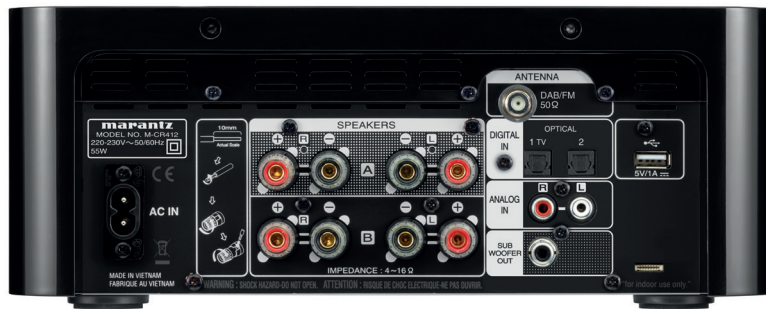

marantz®

MELODY (M-CR412) ECHTES HI-FI-CD-SYSTEM

Sobald man die neue MELODY sieht, erkennt man, dass die neueste Version eine edle Aufwertung erfahren hat. Das kompakte, elegante Mini-System verfügt über einen CD-Player und einen USB-Eingang für digitale Musikdateien inklusive High Res WAV, FLAC, AIFF, ALAC und DSD. Für maximale Effizienz und geringe Verzerrungen bei digitalem Audio, können die Verstärkerkanäle so konfiguriert werden, dass sie zwei Lautsprecherpaare mit individueller Lautstärkeregelung ansteuern können. Ein UKW/DAB+ Tuner und die integrierte Bluetooth Funktion liefern viele Möglichkeiten Musik mit der einzigartigen Marantz Audio-Qualität zu genießen.

Bluetooth integriert

Zwei optische Digitaleingänge für TV- oder digitale Geräte

Über Ihre TV-Fernbedienung steuerbar

In Schwarz und Silber-Gold erhältlich

Vorteile

Leistung satt - auch für ausgewachsene Standlautsprecher oder 2 separate Zonen

Sie können die MELODY auf Ihre TV-Fernbedienung programmieren und dann auf einfache Weise die Lautstärke anpassen, das Gerät stumm schalten oder die Quelle auswählen

Elegantes und durchdachtes Design kombiniert mit meisterhafter Leistung

because music matters

MELODY (M-CR412) ECHTES HI-FI-CD-SYSTEM

Design und Spezifikationen unterliegen der Kontrolle durch Marantz und können ohne vorherige Ankündigung geändert werden.

AUSSTATTUNG	MELODY (M-CR412)
Hochwertige Leistungsendstufe	2x 60 W oder 4x 30 W
Bi-Amping / Paralleler Brückenbetrieb	• / -
CD Kompatibilität: CD / CD-R/RW / WMA / MP3 / AAC	• / • / • / • / •
Tuner: DAB / DAB+ / UKW (RDS)	• / • / •
USB-Anschluss auf Rückseite	•
Lautsprecher A / B	• (getrennt regelbar)
Leistungsverstärker für einen anderen Raum	•
Digital optisch In / Analog In	2 / 1
Analog Out	-
Subwoofer Preout	•
Kopfhörerausgang	•
Hochwertige Audio-Komponenten	•
Klangregelung: Bass / Höhen / Balance	• / • / •
Display	2 Zeilen
Beleuchtete Front	Weiß + Aus
Clock / Sleep Timer	• / •
Programmierbarer Timer: Einmal / Täglich	• / •