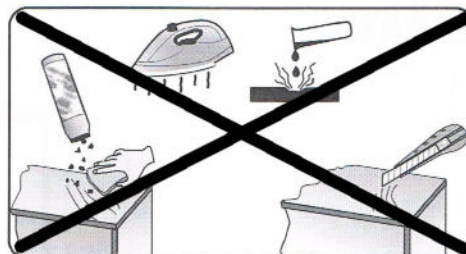

08-02-2021