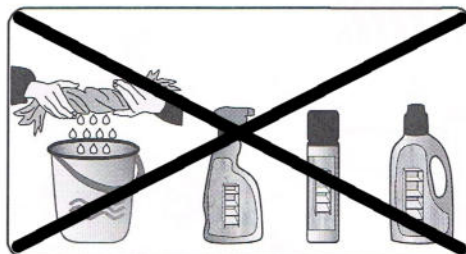

08-02-2021