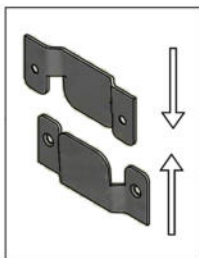

# Blackburn (2AL-3HO)(3HO-2AL)

- |                                  |                                |
|----------------------------------|--------------------------------|
| (DE) Montageanleitung            | (IT) Istruzioni di montaggio   |
| (PL) Instrukcja montażu          | (FR) Notice de montage         |
| (NL) Handleiding voor de montage | (RO) Instrucțiuni de asamblare |
| (GB) Assembly instructions       | (SK) Montážny návod            |
| (TR) Montaj talimatı             | (CZ) Montážní návod            |
| (RU) Инструкция по монтажу       | (HU) Szerelési útmutató        |

Blackburn (2AL-3HO)(3HO-2AL)

5x 65x46	2x 38x38	1x 52x52	8x	2x

08-02-2021

D

2x

E

6x

8x