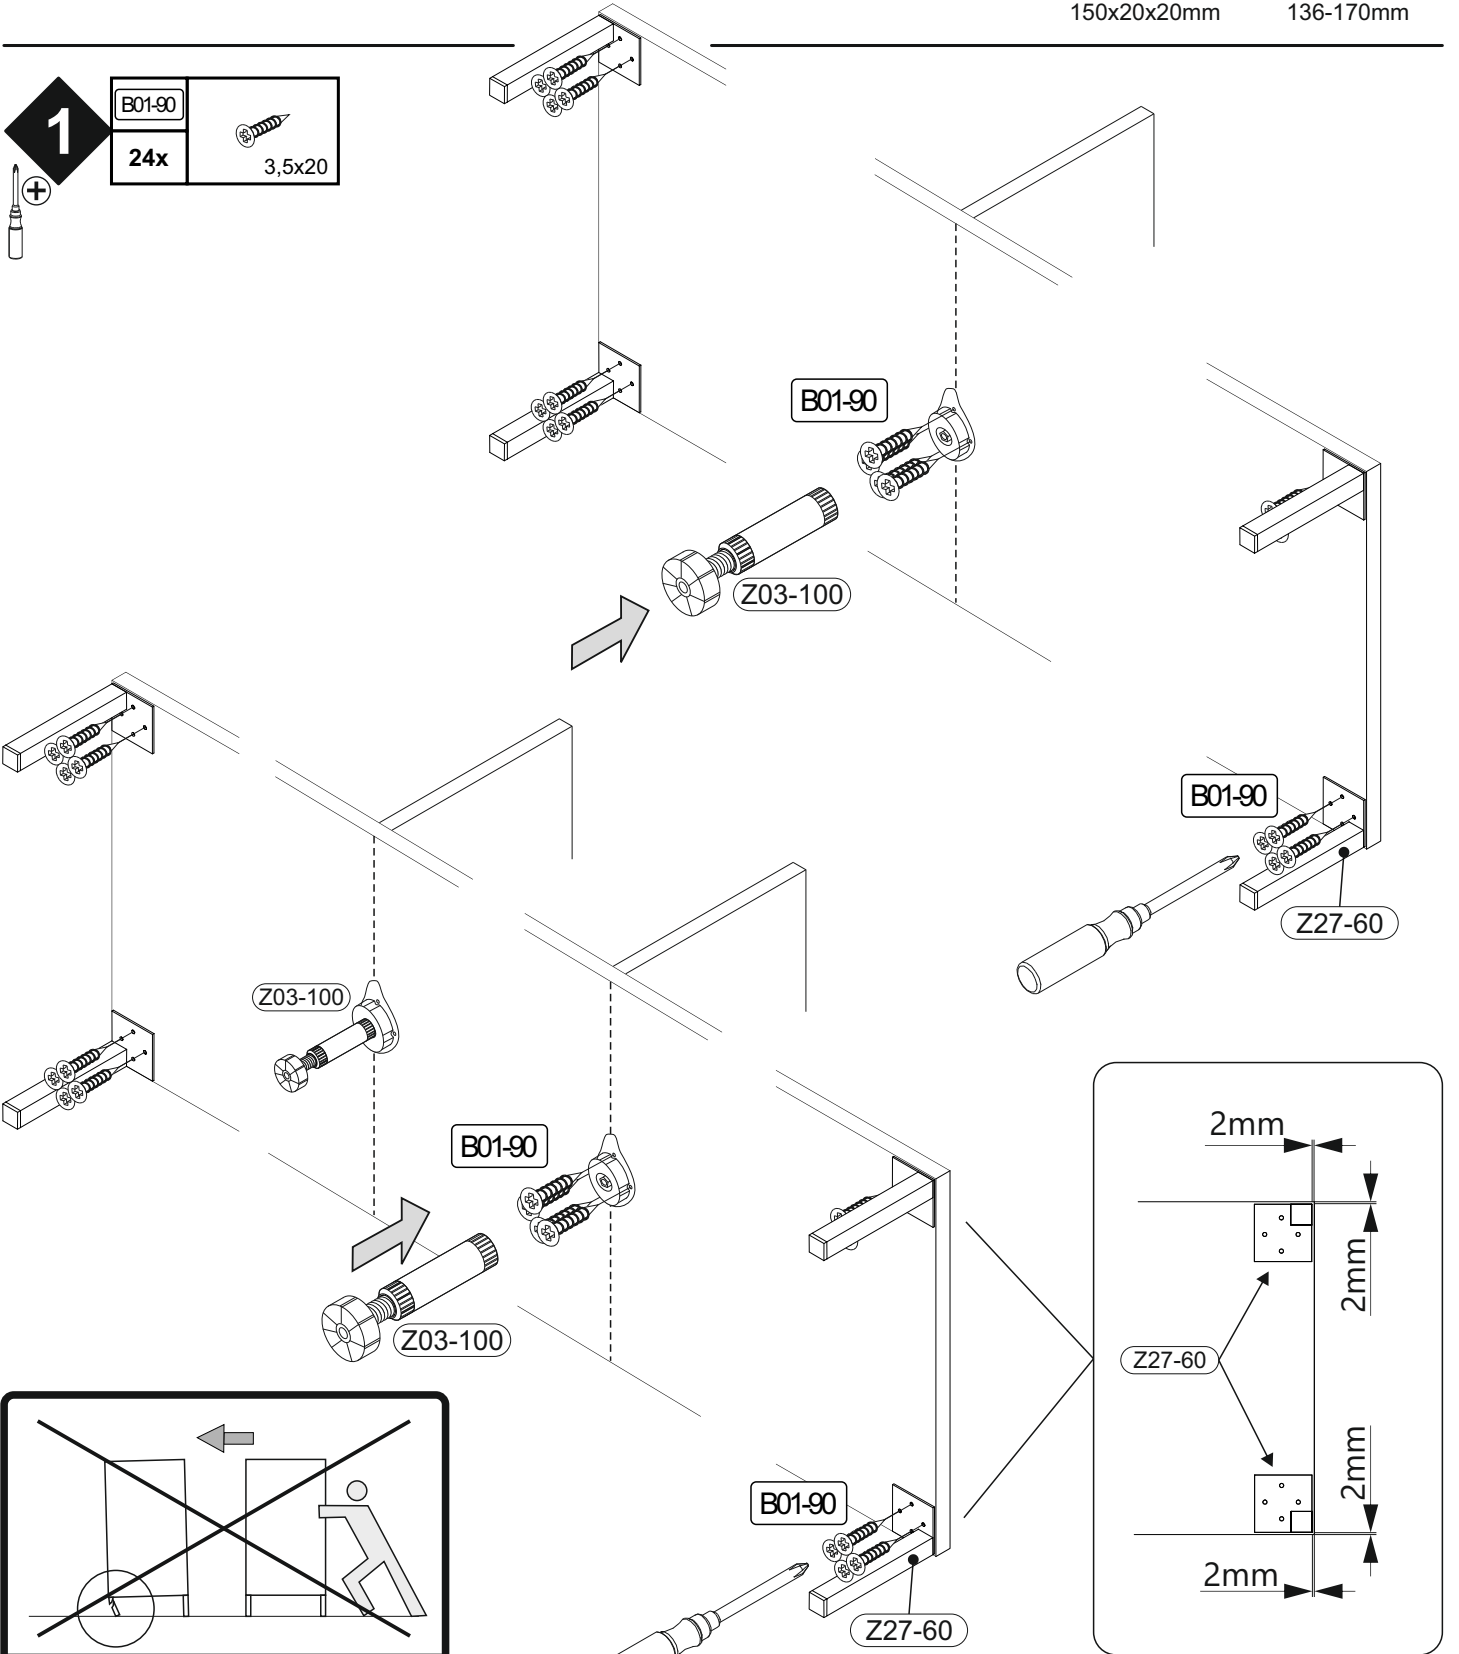

BT1-00458 Colli 1/1

B02-10	 ø15x12mm	B02-20		B02-103	 8x30	B01-10	 6,3x50	B01-200	 6,3x13	B01-80	 3,5x13
12x		12x		2x		4x		24x		30x	
B08-40	 5,8x65	B08-70	 ø8mm	B08-80							
2x		2x		1x							

BT1-00459 Colli 1/1

2

	B02-10		B02-20		B02-103		B05-121		B01-80	
	4x	ø15x12mm	8x		2x	8x30	6x		12x	3,5x13
					B03-81		B03-82		B05-174	
					6x		6x		6x	

6

7

8

	B01-10	
	4x	

9

	B02-173			B01-123	
	4x			8x	

REPC-Nr.:

Service • Assistenza • Dienstverlening • Serwis
Servis • Szerviz • Сервисная служба

Artikel.-Nr.:

0800-4er Füße Quadrat

Montageanleitung.-Nr.:

MA1-00207

SCAN ME

Das Ersatzteil-Anforderungsformular finden Sie auf
The replacement parts requisition form you find on
<https://www.maeusbacher.de/ersatzteile/>

B01-90	
24x	3,5x20

	
Z27-60 4x	Z03-100 2x
150x20x20mm	136-170mm

1

B01-90	
24x	3,5x20

OK !!