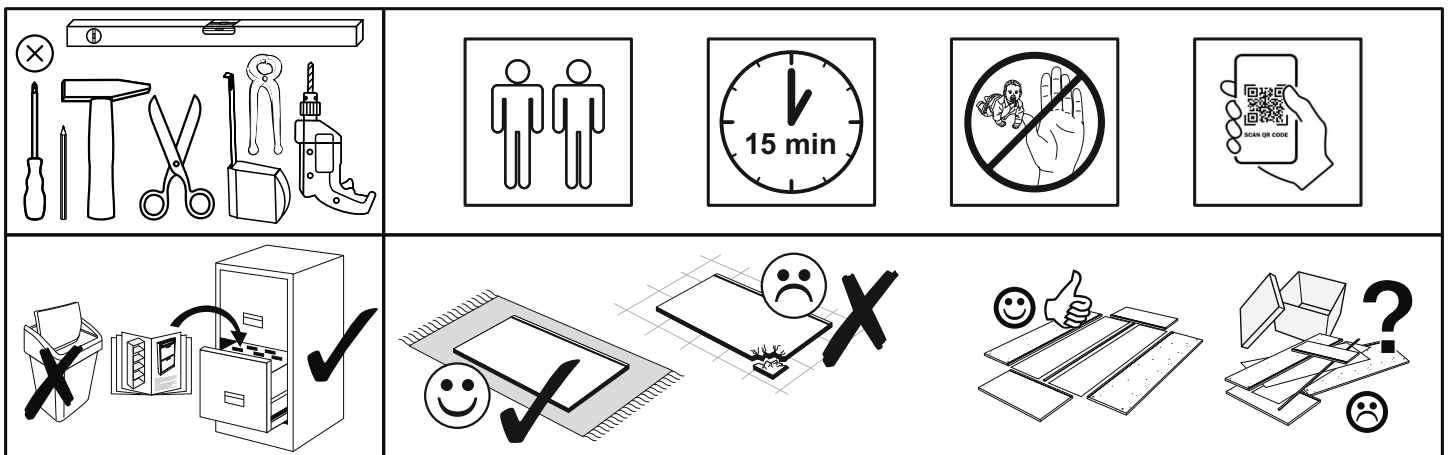

REPC-Nr.:

Service • Assistenza • Dienstverlening • Serwis
Servis • Szerviz • Сервисная служба

Artikel.-Nr.:

0800-4er Füße Quadrat

Montageanleitung.-Nr.:

MA1-00207

SCAN ME

Das Ersatzteil-Anforderungsformular finden Sie auf
The replacement parts requisition form you find on
<https://www.maeusbacher.de/ersatzteile/>