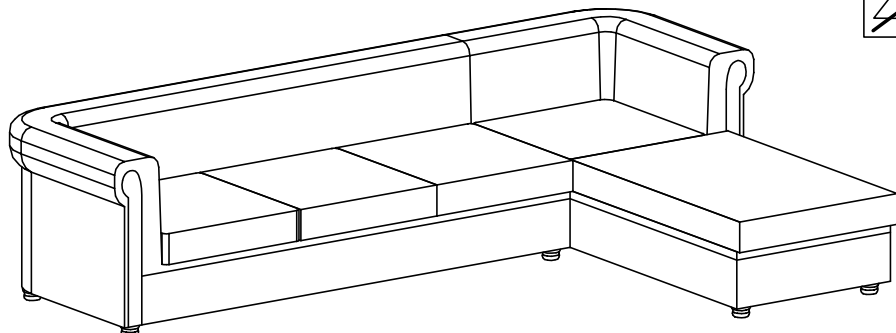

NEW CASTLE ECKE

15min

- | | |
|----------------------------------|------------------------------|
| (D) Montageanleitung | (HU) Szerelési útmutató |
| (NL) Handleiding voor de montage | (PL) Instrukcja montażu |
| (TR) Montaj talimatı | (RU) Инструкция по монтажу |
| (F) Notice de montage | (IT) Istruzioni di montaggio |
| (CZ) Montážní návod | (SK) Návod na montáž |
| (GB) Assembly instructions | (RO) Instrucțiuni de montaj |