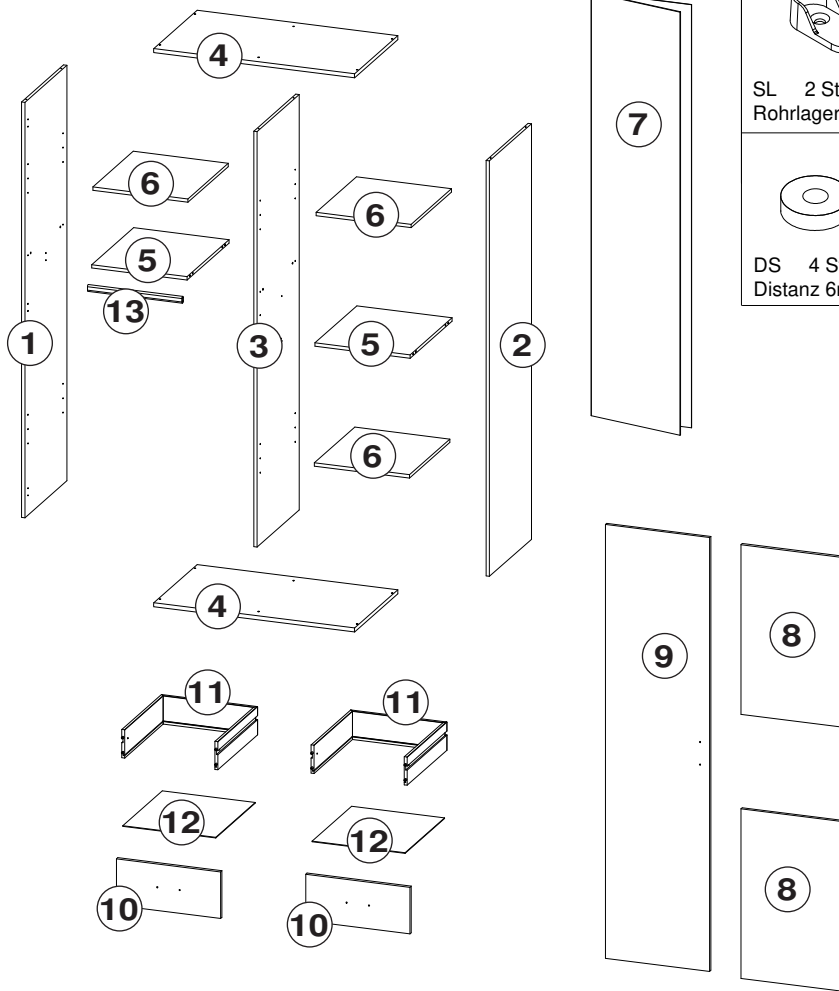

- D:** Montageanleitung
EN: Assembly instructions
FR: Notice de montage
SK: Montážny návod
CZ: Instrukce
P: Instruções
E: Instrucciones de montaje
RO: Instrucțiuni de montare
PL: Instrukcja
H: Összeszerelési Útmutató
GR: Οδηγίες συναρμολογησης
HR: Uputa za montažu
BG: Инст рукция за мон таж

 SL 2 Stück Rohrlager	 SK 2 Paar Schienen SKV	 AA 8 Stück Excenter	 BD 8 Stück Spannbolzen
 DS 4 Stück Distanz 6mm	 MS 4 Stück Schraube M4x9	 DA 8 Stück Holzdübel 30mm	 C 12 Stück Bodenträger
 SS 4 Stück Schraube 5,8x11	 D 12 Stück Confirmat	 VT 2x25 Stück Schraube 3,0x20	
 ST 4 Stück Schraube 5,8x17	 FU 5 Stück Gleitfuss	 VS 5 Stück Schraube 4,0x30	
	 L 1 Stück Leim	 EA 8 Stück Abdeckkappe	
	 TF 7 Stück Scharnier	 TD 7 Stück Montageplatte	
	 SA 16 Stück Schraube 3,5x15	 VR 10 Stück Schraube 4,0x25	
	 ZA 1 Stück Kippsicherung	 GF 5 Stück Griff	

3

BD 4 Stück
Spannbolzen

SK 1 Paar
Schienen SKV

ST 4 Stück
Schraube 5,8x17

DS 4 Stück
Distanz

SA 1 Stück
Schraube 3,5x12

AA 8 Stück
Excenter

DA 8 Stück
Holzdübel 30mm