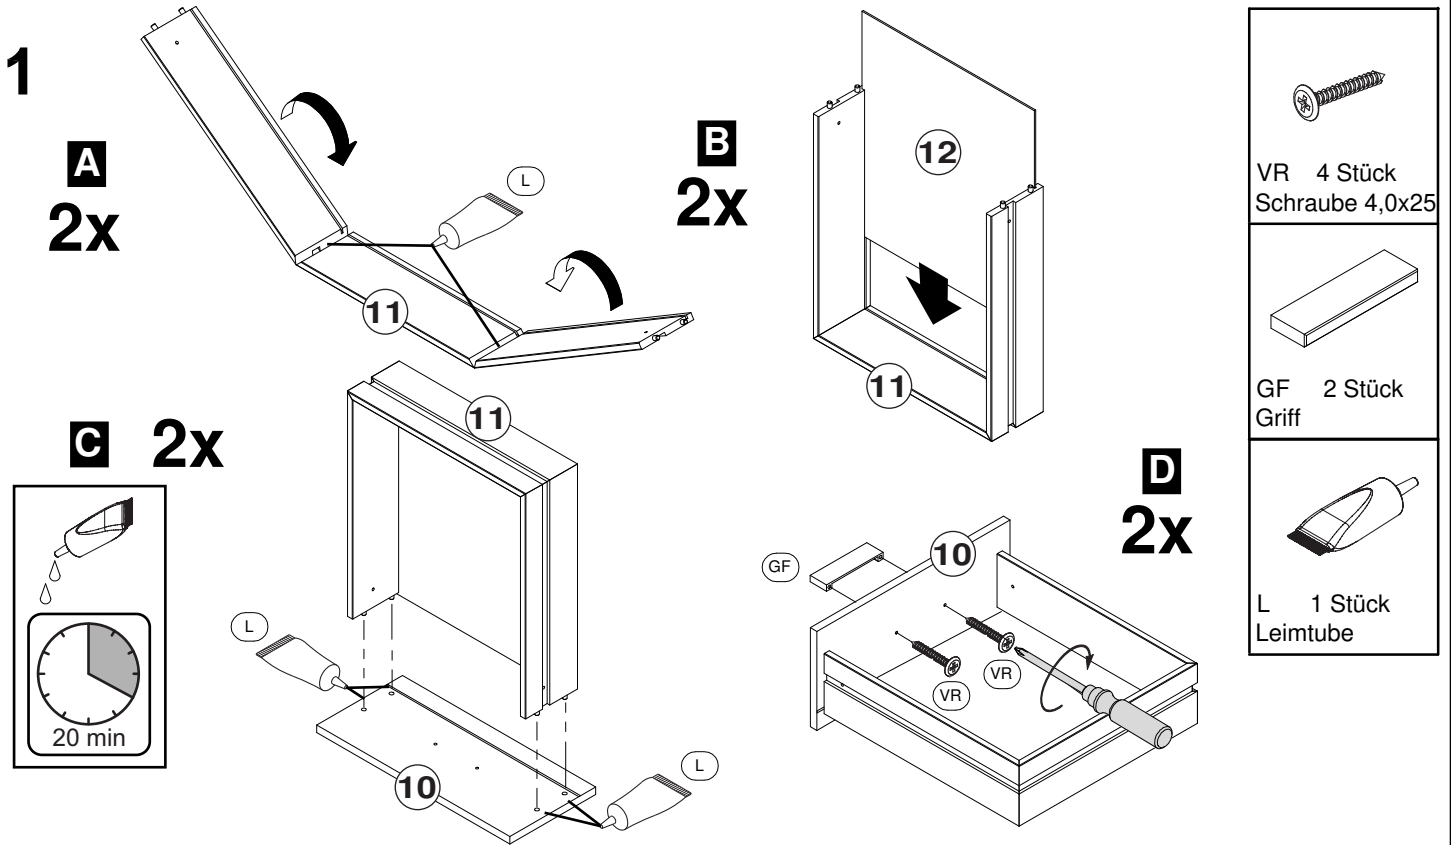

 SL 2 Stück Rohrlager	 SK 2 Paar Schienen SKV	 AA 8 Stück Excenter	 BD 8 Stück Spannbolzen
 DS 4 Stück Distanz 6mm	 MS 4 Stück Schraube M4x9	 DA 8 Stück Holzdübel 30mm	 C 12 Stück Bodenträger
 SS 4 Stück Schraube 5,8x11	 D 12 Stück Confirmat	 VT 2x25 Stück Schraube 3,0x20	
 ST 4 Stück Schraube 5,8x17	 FU 5 Stück Gleitfuss	 VS 5 Stück Schraube 4,0x30	
	 L 1 Stück Leim	 EA 8 Stück Abdeckkappe	
	 TF 7 Stück Scharnier	 TD 7 Stück Montageplatte	
	 SA 16 Stück Schraube 3,5x15	 VR 10 Stück Schraube 4,0x25	
	 ZA 1 Stück Kippsicherung	 GF 5 Stück Griff	

3

BD 4 Stück
Spannbolzen

SK 1 Paar
Schienen SKV

ST 4 Stück
Schraube 5,8x17

DS 4 Stück
Distanz

SA 1 Stück
Schraube 3,5x12

AA 8 Stück
Excenter

DA 8 Stück
Holzdübel 30mm