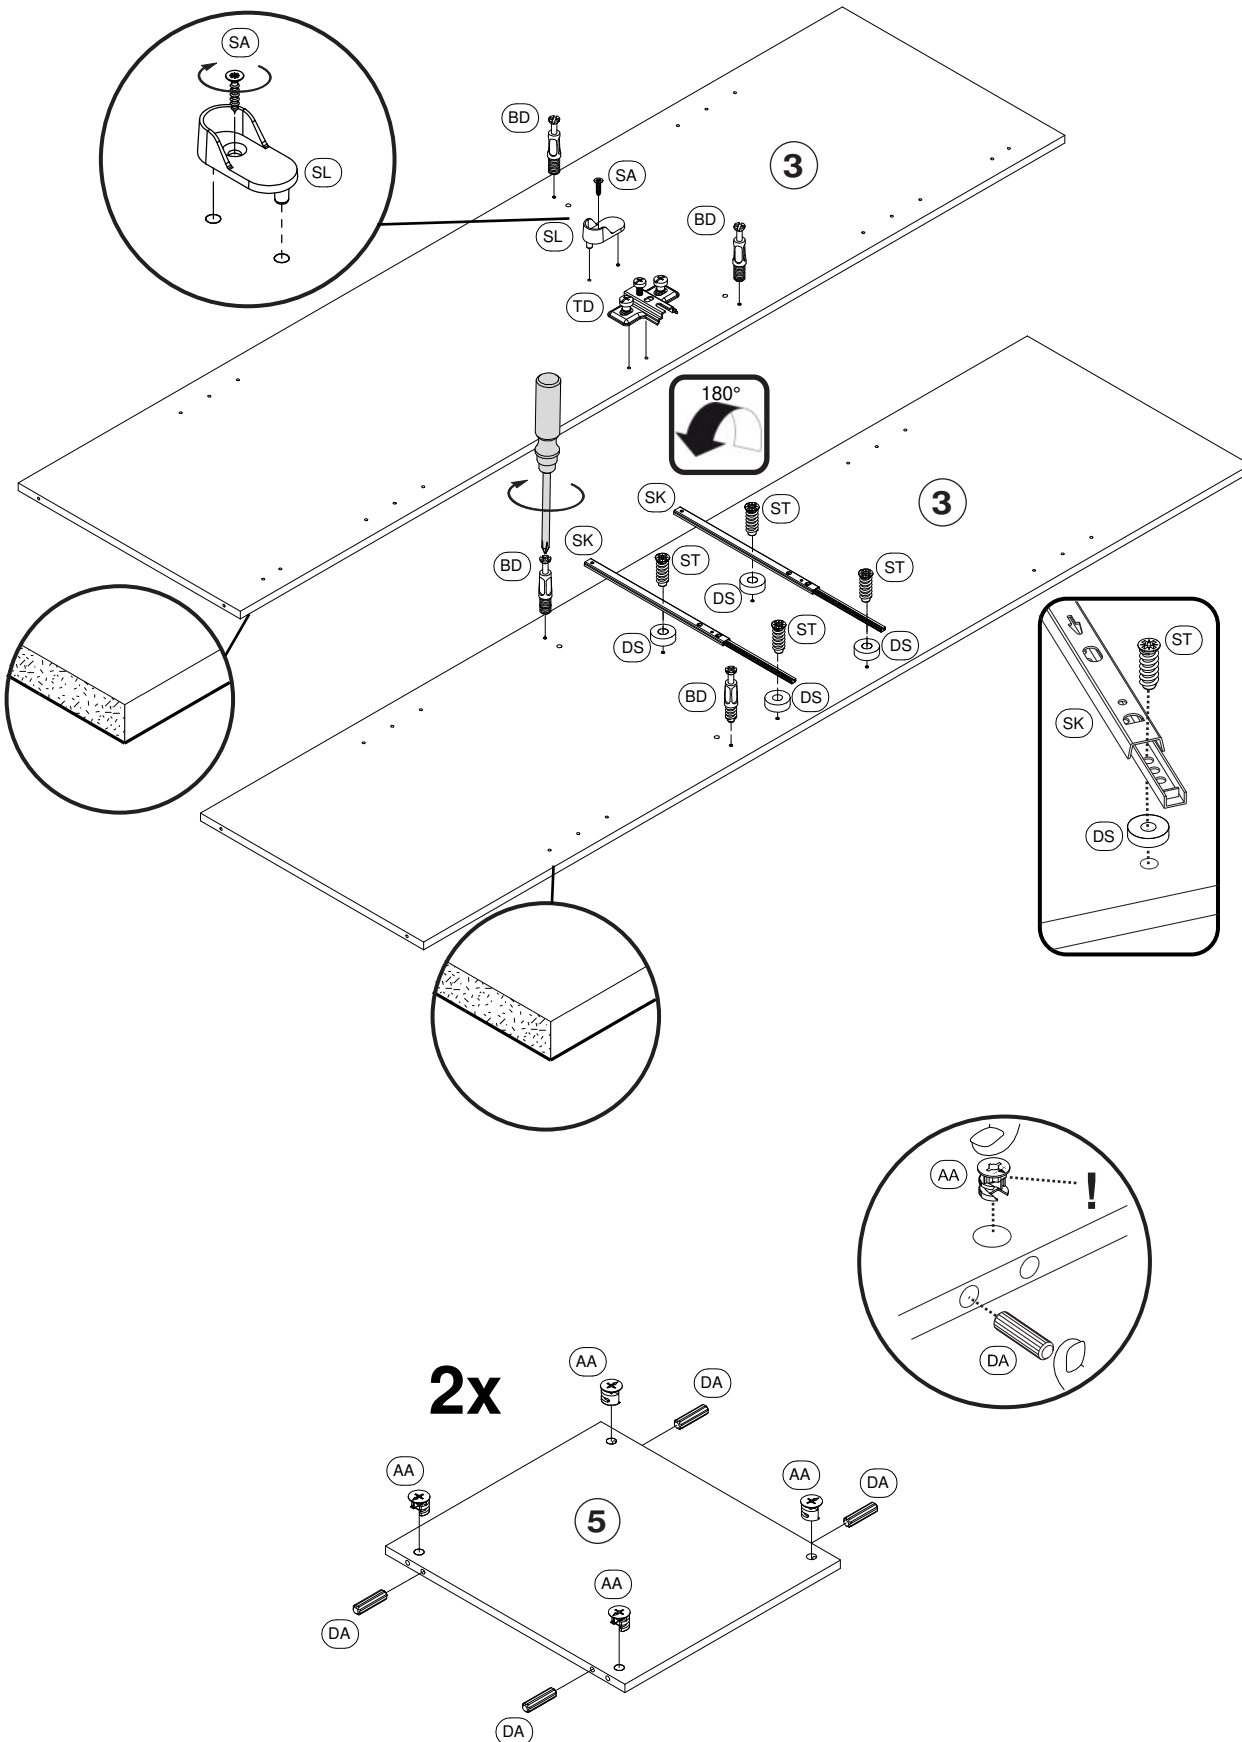

- D:** Montageanleitung
EN: Assembly instructions
FR: Notice de montage
SK: Montážny návod
CZ: Instrukce
P: Instruções
E: Instrucciones de montaje
RO: Instrucțiuni de montare
PL: Instrukcja
H: Összeszerelési Útmutató
GR: Οδηγίες συναρμολογησης
HR: Uputa za montažu
BG: Инст рукция за мон таж

 SL 2 Stück Rohrlager	 SK 2 Paar Schienen SKV	 AA 8 Stück Excenter	 BD 8 Stück Spannbolzen
 DS 4 Stück Distanz 6mm	 MS 4 Stück Schraube M4x9	 DA 8 Stück Holzdübel 30mm	 C 12 Stück Bodenträger
 SS 4 Stück Schraube 5,8x11	 D 12 Stück Confirmat	 VT 2x25 Stück Schraube 3,0x20	
 ST 4 Stück Schraube 5,8x17	 FU 5 Stück Gleitfuss	 VS 5 Stück Schraube 4,0x30	
	 L 1 Stück Leim	 EA 8 Stück Abdeckkappe	
	 TF 7 Stück Scharnier	 TD 7 Stück Montageplatte	
	 SA 16 Stück Schraube 3,5x15	 VR 10 Stück Schraube 4,0x25	
	 ZA 1 Stück Kippsicherung	 GF 5 Stück Griff	

3

BD 4 Stück
Spannbolzen

SK 1 Paar
Schienen SKV

ST 4 Stück
Schraube 5,8x17

DS 4 Stück
Distanz

SA 1 Stück
Schraube 3,5x12

AA 8 Stück
Excenter

DA 8 Stück
Holzdübel 30mm

SL 1 Stück
Rohrlager

2x

5

4

TF 7 Stück Scharnier
SA 14 Stück Schraube 3,5x15

5

6

D 12 Stück
 Confirmat