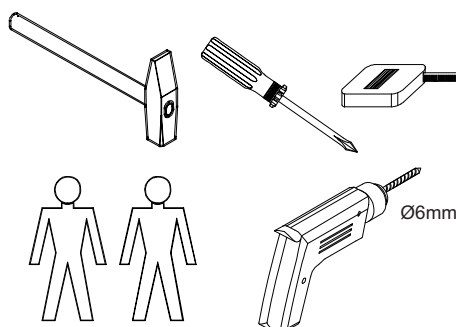

- D:** Montageanleitung
EN: Assembly instructions
FR: Notice de montage
SK: Montážny návod
CZ: Instrukce
P: Instruções
E: Instrucciones de montaje
RO: Instrucțiuni de montare
PL: Instrukcja
H: Összeszerelési Útmutató
GR: Οδηγίες συναρμολογησης
HR: Uputa za montažu
BG: Инст рукция за мон таж

 SL 2 Stück Rohrlager	 SK 2 Paar Schienen SKV	 AA 8 Stück Excenter	 BD 8 Stück Spannbolzen
 DS 4 Stück Distanz 6mm	 MS 4 Stück Schraube M4x9	 DA 8 Stück Holzdübel 30mm	 C 12 Stück Bodenträger
 SS 4 Stück Schraube 5,8x11	 D 12 Stück Confirmat	 VT 2x25 Stück Schraube 3,0x20	
 ST 4 Stück Schraube 5,8x17	 FU 5 Stück Gleitfuss	 VS 5 Stück Schraube 4,0x30	
	 L 1 Stück Leim	 EA 8 Stück Abdeckkappe	
	 TF 7 Stück Scharnier	 TD 7 Stück Montageplatte	
	 SA 16 Stück Schraube 3,5x15	 VR 10 Stück Schraube 4,0x25	
	 ZA 1 Stück Kippsicherung	 GF 5 Stück Griff	

3

BD 4 Stück
Spannbolzen

SK 1 Paar
Schienen SKV

ST 4 Stück
Schraube 5,8x17

DS 4 Stück
Distanz

SA 1 Stück
Schraube 3,5x12

AA 8 Stück
Excenter

DA 8 Stück
Holzdübel 30mm