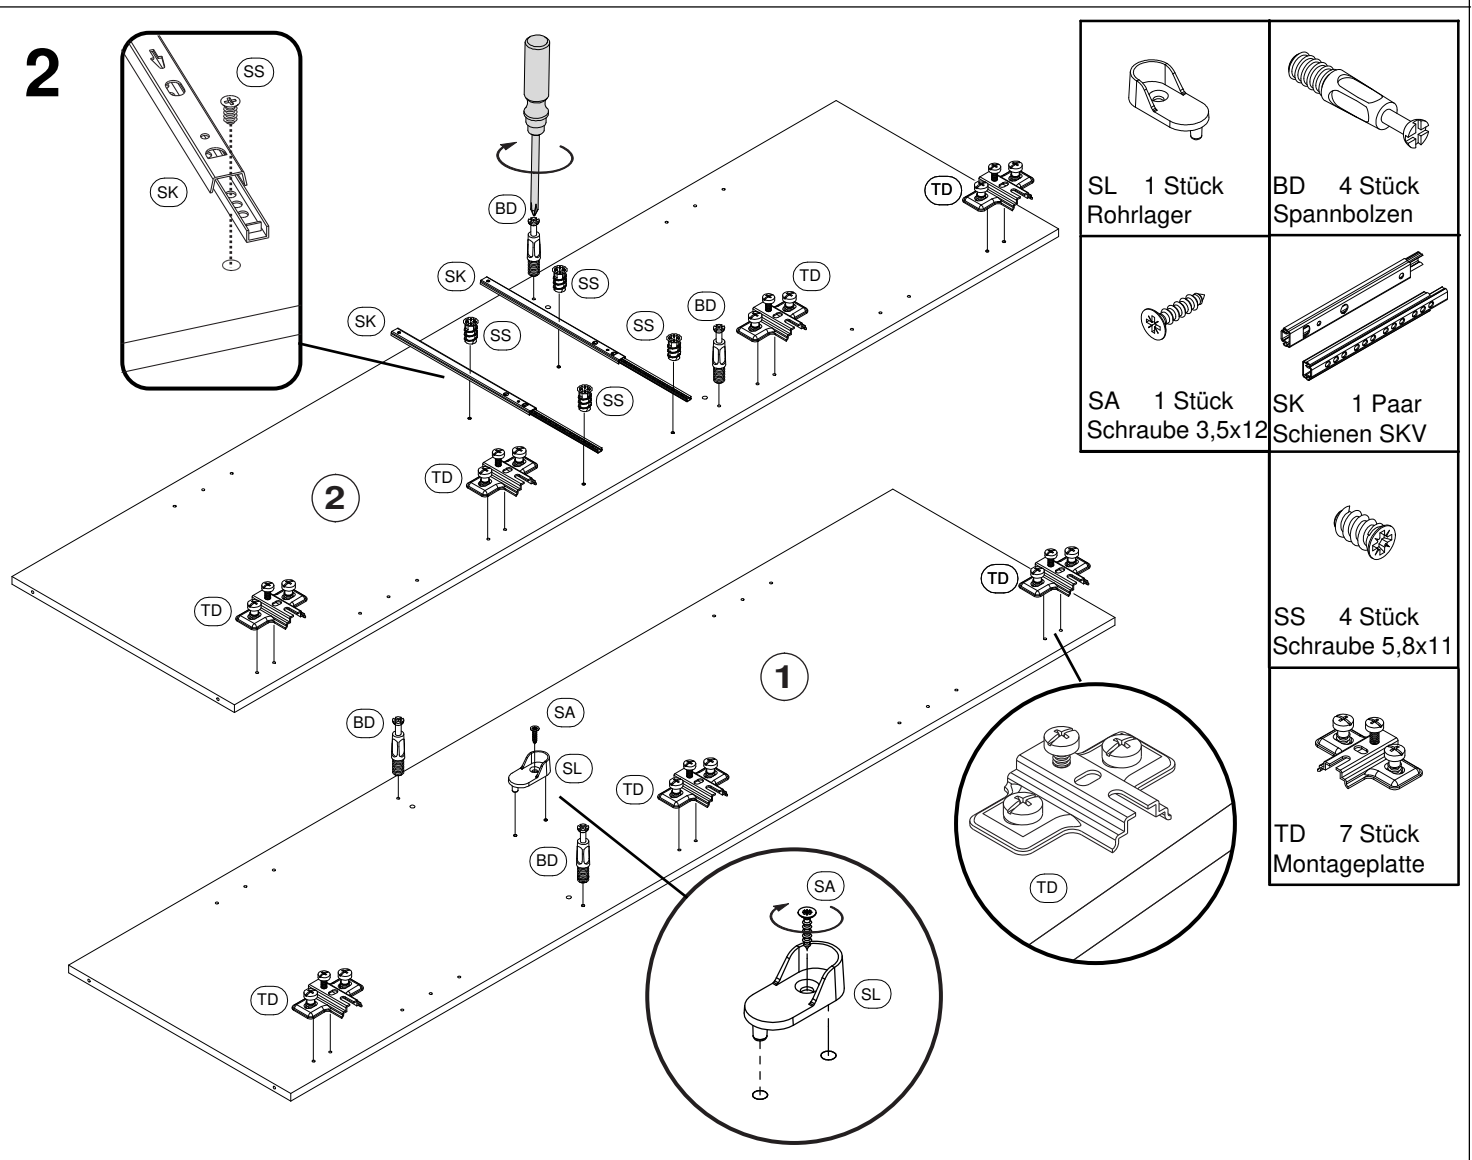

- D:** Montageanleitung
EN: Assembly instructions
FR: Notice de montage
SK: Montážny návod
CZ: Instrukce
P: Instruções
E: Instrucciones de montaje
RO: Instrucțiuni de montare
PL: Instrukcja
H: Összeszerelési Útmutató
GR: Οδηγίες συναρμολογησης
HR: Uputa za montažu
BG: Инст рукция за мон таж

 SL 2 Stück Rohrlager	 SK 2 Paar Schienen SKV	 AA 8 Stück Excenter	 BD 8 Stück Spannbolzen
 DS 4 Stück Distanz 6mm	 MS 4 Stück Schraube M4x9	 DA 8 Stück Holzdübel 30mm	 C 12 Stück Bodenträger
 SS 4 Stück Schraube 5,8x11	 D 12 Stück Confirmat	 VT 2x25 Stück Schraube 3,0x20	
 ST 4 Stück Schraube 5,8x17	 FU 5 Stück Gleitfuss	 VS 5 Stück Schraube 4,0x30	
	 L 1 Stück Leim	 EA 8 Stück Abdeckkappe	
	 TF 7 Stück Scharnier	 TD 7 Stück Montageplatte	
	 SA 16 Stück Schraube 3,5x15	 VR 10 Stück Schraube 4,0x25	
	 ZA 1 Stück Kippsicherung	 GF 5 Stück Griff	

3

BD 4 Stück
Spannbolzen

SK 1 Paar
Schienen SKV

ST 4 Stück
Schraube 5,8x17

DS 4 Stück
Distanz

SA 1 Stück
Schraube 3,5x12

AA 8 Stück
Excenter

DA 8 Stück
Holzdübel 30mm

7

VT 2x25 Stück
 Schraube 3,0x20

FU 5 Stück
 Gleitfuß

VS 5 Stück
 Schraube 4,0x30

8

C 12 Stück
Bodenträger

EA 8 Stück
Abdeckkappe

9