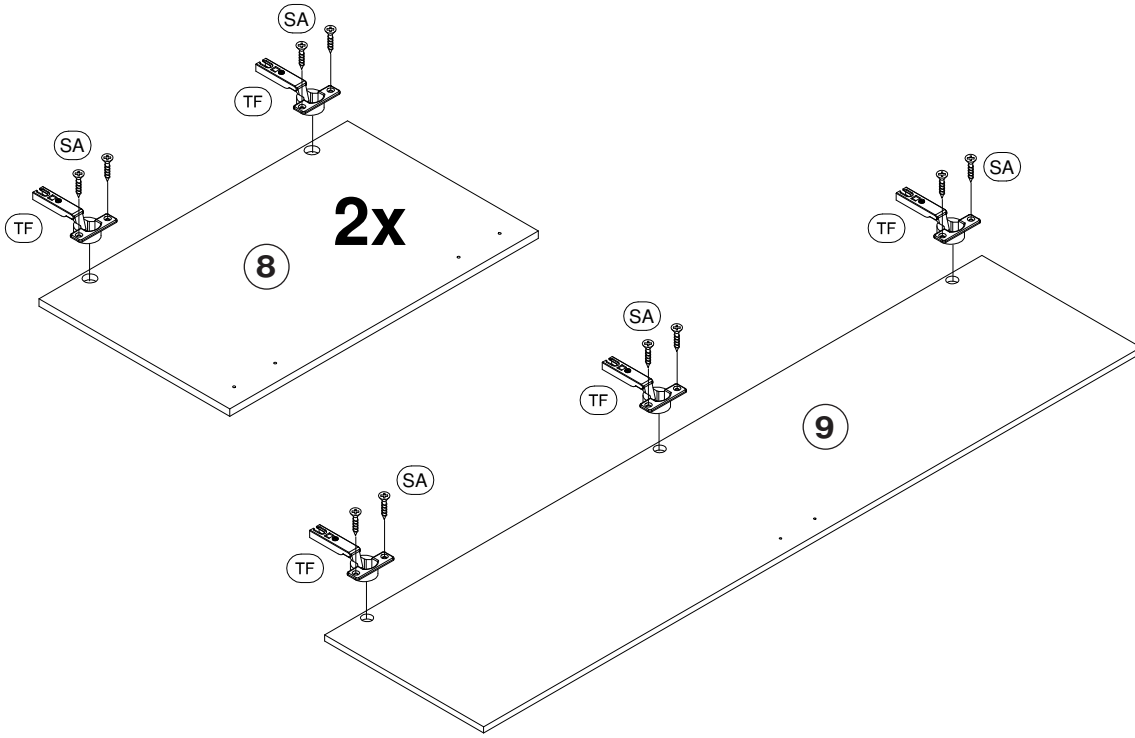

 SL 2 Stück Rohrlager	 SK 2 Paar Schienen SKV	 AA 8 Stück Excenter	 BD 8 Stück Spannbolzen
 DS 4 Stück Distanz 6mm	 MS 4 Stück Schraube M4x9	 DA 8 Stück Holzdübel 30mm	 C 12 Stück Bodenträger
 SS 4 Stück Schraube 5,8x11	 D 12 Stück Confirmat	 VT 2x25 Stück Schraube 3,0x20	
 ST 4 Stück Schraube 5,8x17	 FU 5 Stück Gleitfuss	 VS 5 Stück Schraube 4,0x30	
	 L 1 Stück Leim	 EA 8 Stück Abdeckkappe	
	 TF 7 Stück Scharnier	 TD 7 Stück Montageplatte	
	 SA 16 Stück Schraube 3,5x15	 VR 10 Stück Schraube 4,0x25	
	 ZA 1 Stück Kippsicherung	 GF 5 Stück Griff	

3

BD 4 Stück
Spannbolzen

SK 1 Paar
Schienen SKV

ST 4 Stück
Schraube 5,8x17

DS 4 Stück
Distanz

SA 1 Stück
Schraube 3,5x12

AA 8 Stück
Excenter

DA 8 Stück
Holzdübel 30mm

SL 1 Stück
Rohrlager

2x

5

4

TF 7 Stück Scharnier
SA 14 Stück Schraube 3,5x15

5

6

D 12 Stück
 Confirmat