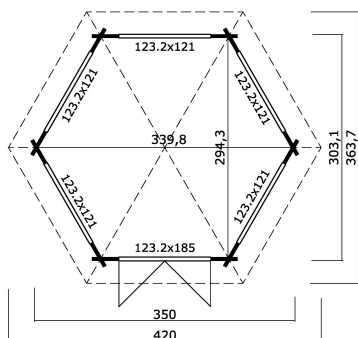

44
mm

2

8

VERPACKUNG: 2 PALETTE(N)

310 x 118 x 85 cm
630 kg

140 x 48 x 141 cm
163 kg

EAN 4743329226060

DIMENSIONEN

Fläche	7.50 m ²
Dachabmessungen	4.20 x 3.64 m
Rauminhalt m ³	≈ 18.21 m ³
Seitenwandhöhe	≈ 2.11 m
Firsthöhe	≈ 3.07 m
Vordach	≈ 30 cm

FENSTER & TÜR

1 x Doppeltür (SGC+A*)	123.2 x 185.0 cm
2 x Doppelfenster öffnet nach aussen (SGC+A*)	123.2 x 121.0 cm
3 x feststehendes Doppelfenster (SGC+A*)	123.2 x 121.0 cm

*SGC+A: Classic mit Einfachverglasung und Rundbogen

DACH UND FUSSBODEN

Dachbretter	18x90 mm
Fussbodenbretter	18x90 mm
Dachfläche	13.61 m ²
Dachwinkel	≈ 30 °
Imprägnierte Unterkonstruktion	70x45 mm

*Optional Dacheindeckung