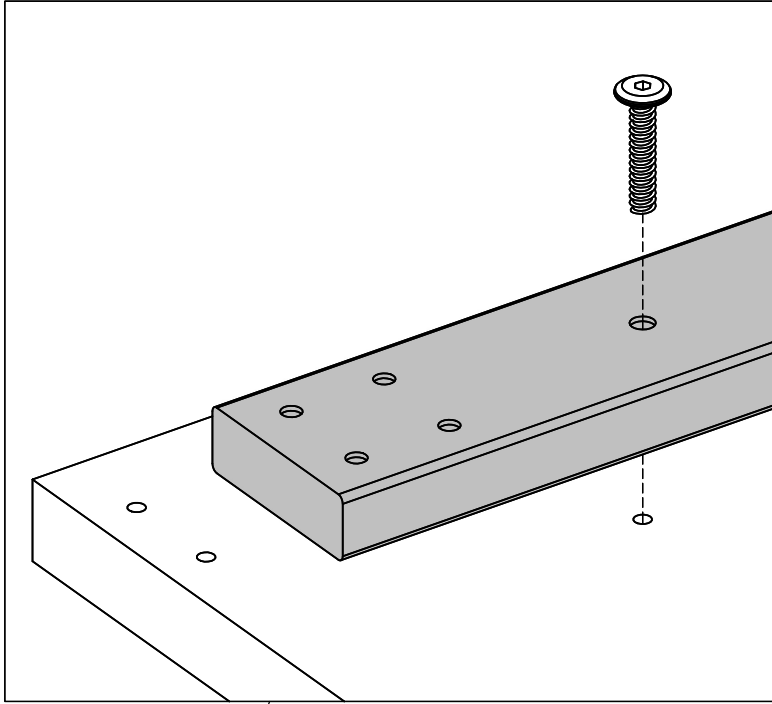

65581
65593
65595

tvilum

 0,5-1 hr

 x2

<p>BA10288 x8</p>  <p>Ø0.28x1.38" Ø7x35 mm</p>	<p>0197642 x1</p>  <p>0.16x1.93x1.46" 4x49x37 mm</p>
---	--

1200x600x25mm

1

BA10288

x8

Ø0.28x1.38"
Ø7x35 mm

0197642

x1

0.16x1.93x1.46"
4x49x37 mm

65595

LF

2	0120609	x16	0162429	x4	0197642	x1
		M6x1.18" M6x30 mm		M6x0.59/Ø0.79" M6x15/Ø20 mm		0.16x1.93x1.46" 4x49x37 mm