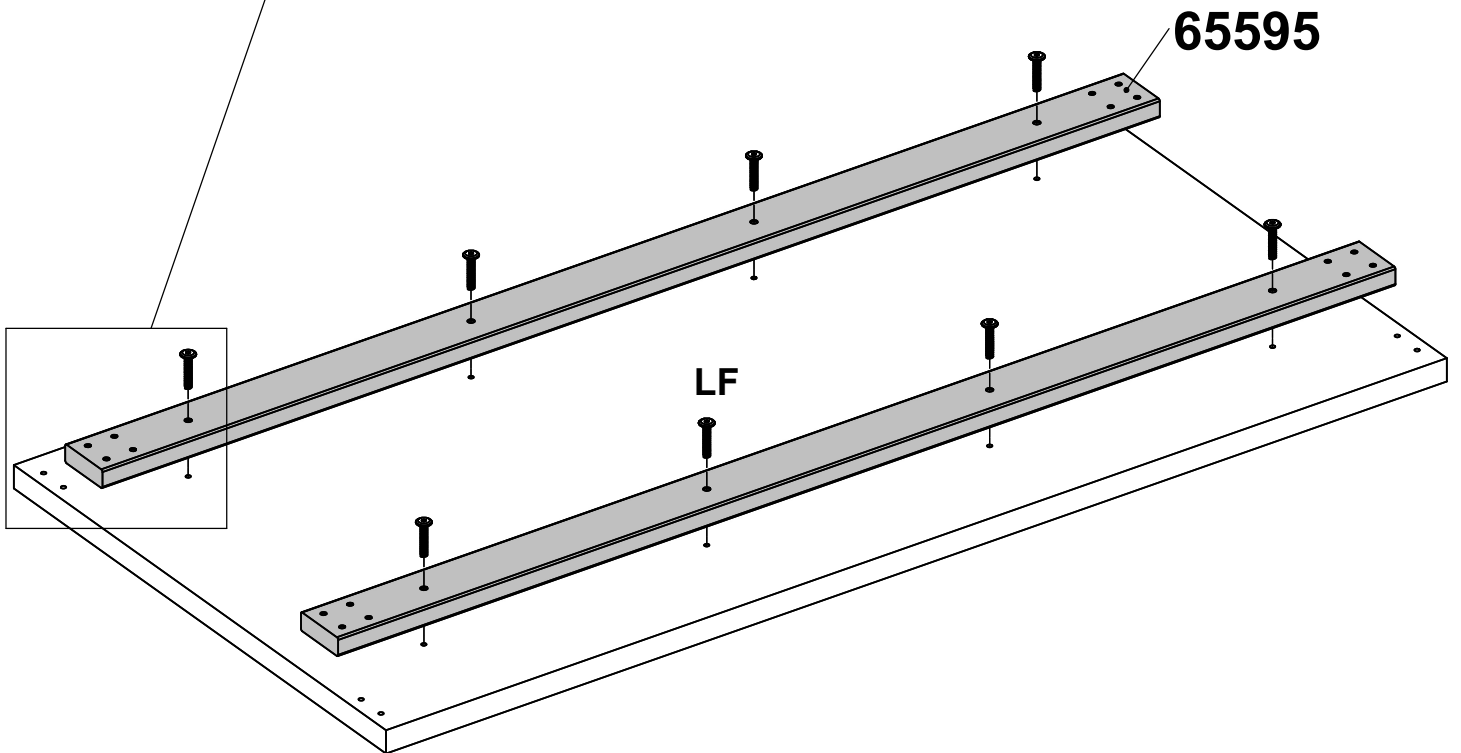

65581
65593
65595

tvilum

 0,5-1 hr

 x2

<p>BA10288 x8</p>  <p>Ø0.28x1.38" Ø7x35 mm</p>	<p>0197642 x1</p>  <p>0.16x1.93x1.46" 4x49x37 mm</p>
---	--

1200x600x25mm

1

BA10288

x8

Ø0.28x1.38"
Ø7x35 mm

0197642

x1

0.16x1.93x1.46"
4x49x37 mm

65595

LF

2	0120609	x16	0162429	x4	0197642	x1
		M6x1.18" M6x30 mm		M6x0.59/Ø0.79" M6x15/Ø20 mm		0.16x1.93x1.46" 4x49x37 mm