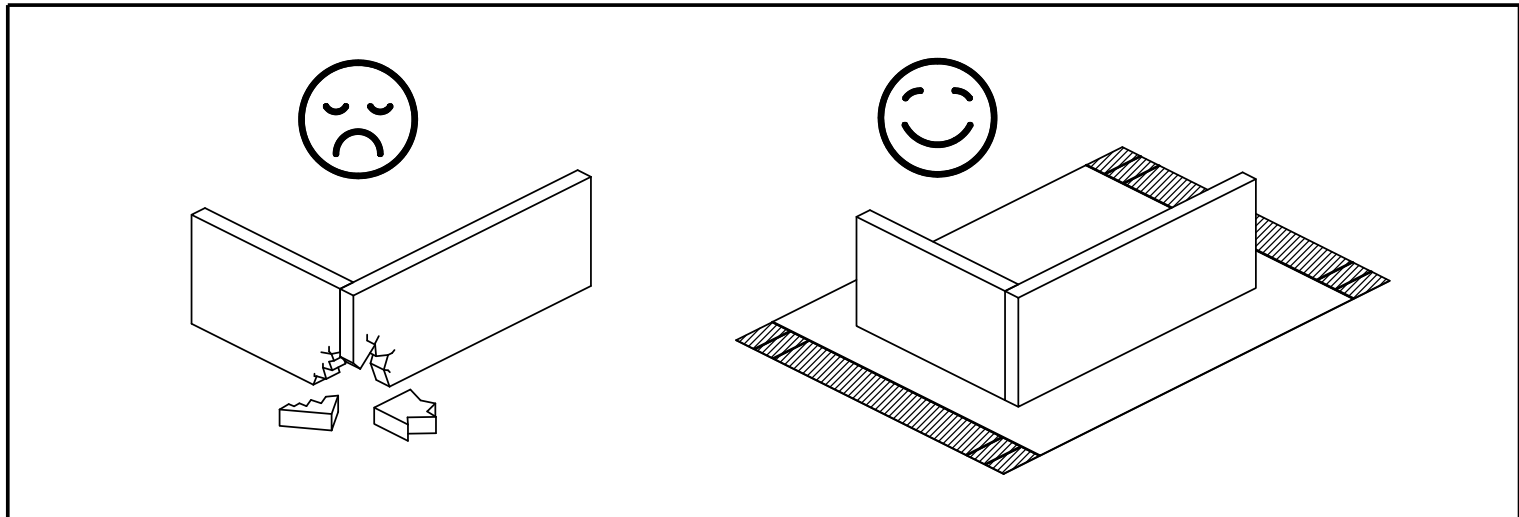

65581
65593
65595

tvilum

 0,5-1 hr

 x2

<p>BA10288 x8</p>  <p>Ø0.28x1.38" Ø7x35 mm</p>	<p>0197642 x1</p>  <p>0.16x1.93x1.46" 4x49x37 mm</p>
---	--

1200x600x25mm

1

BA10288

x8

Ø0.28x1.38"
Ø7x35 mm

0197642

x1

0.16x1.93x1.46"
4x49x37 mm

65595

LF

2	0120609	x16	0162429	x4	0197642	x1
		M6x1.18" M6x30 mm		M6x0.59/Ø0.79" M6x15/Ø20 mm		0.16x1.93x1.46" 4x49x37 mm