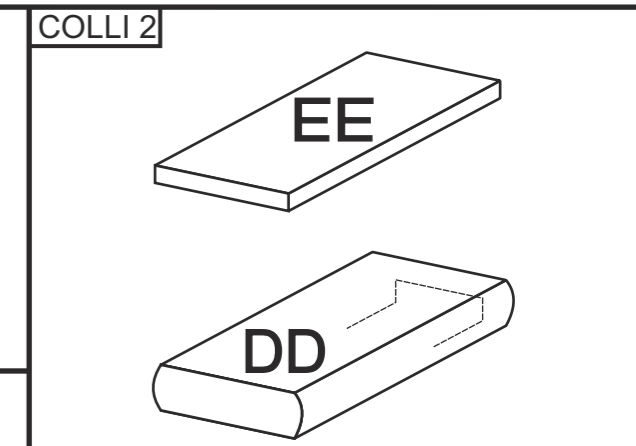

Ver: 16.12.21

BORNA 90 R LED