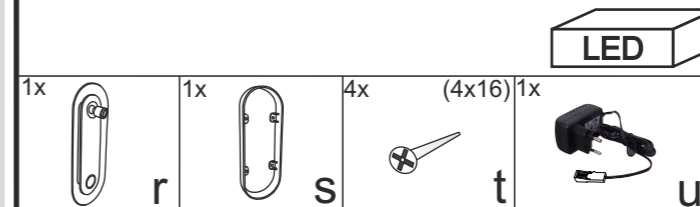

BORNA 90 R LED

Service - Servis - Dienstverlening - Servis - Serwis - Сервисная служба - Servizio - Service
Serviciu - Služby - Szolgáltatás