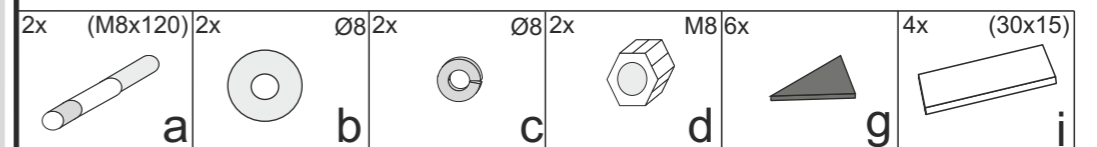

BORNA 90 R LED

Service - Servis - Dienstverlening - Servis - Serwis - Сервисная служба - Servizio - Service
Serviciu - Služby - Szolgáltatás