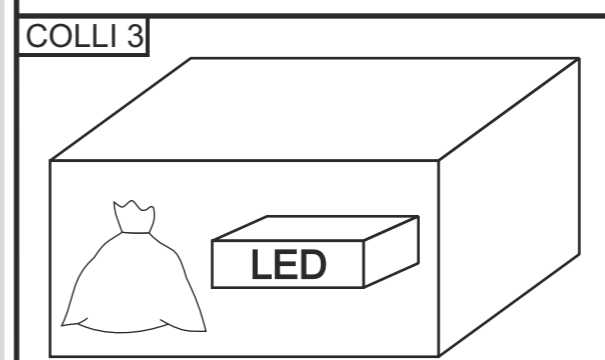

Ver: 16.12.21

BORNA 90 R LED