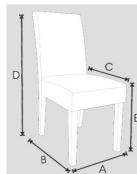

Esszimmerstuhl Emily II

IMPORT VERTRIEBSGESELLSCHAFT MBH

Produktdaten:

Bezugsmaterial:	Verona-Mikrofaser
Bezugsfarbe:	Anthrazit
Gestellmaterial:	Metall
Gestellfarbe:	Schwarz
Art.Nr.:	59922
EAN:	4260267659922
Stk./Karton:	2
Abmessung(L/B/H):	720 / 540 / 580 mm
Volumen:	0,11 cbm
Stk./Container:	634
Gewicht(B/N):	6,80 / 5,80 kg

Sicherheit

A:	51 cm
B:	63 cm
C:	45 cm
D:	87 cm
E:	49 cm

- Hochwertiger Mikrofaserbezug

- Stuhlbeine aus robustem Metall pulverbeschichtet,

Eigenschaften

- Belastung bis zu 110 kg