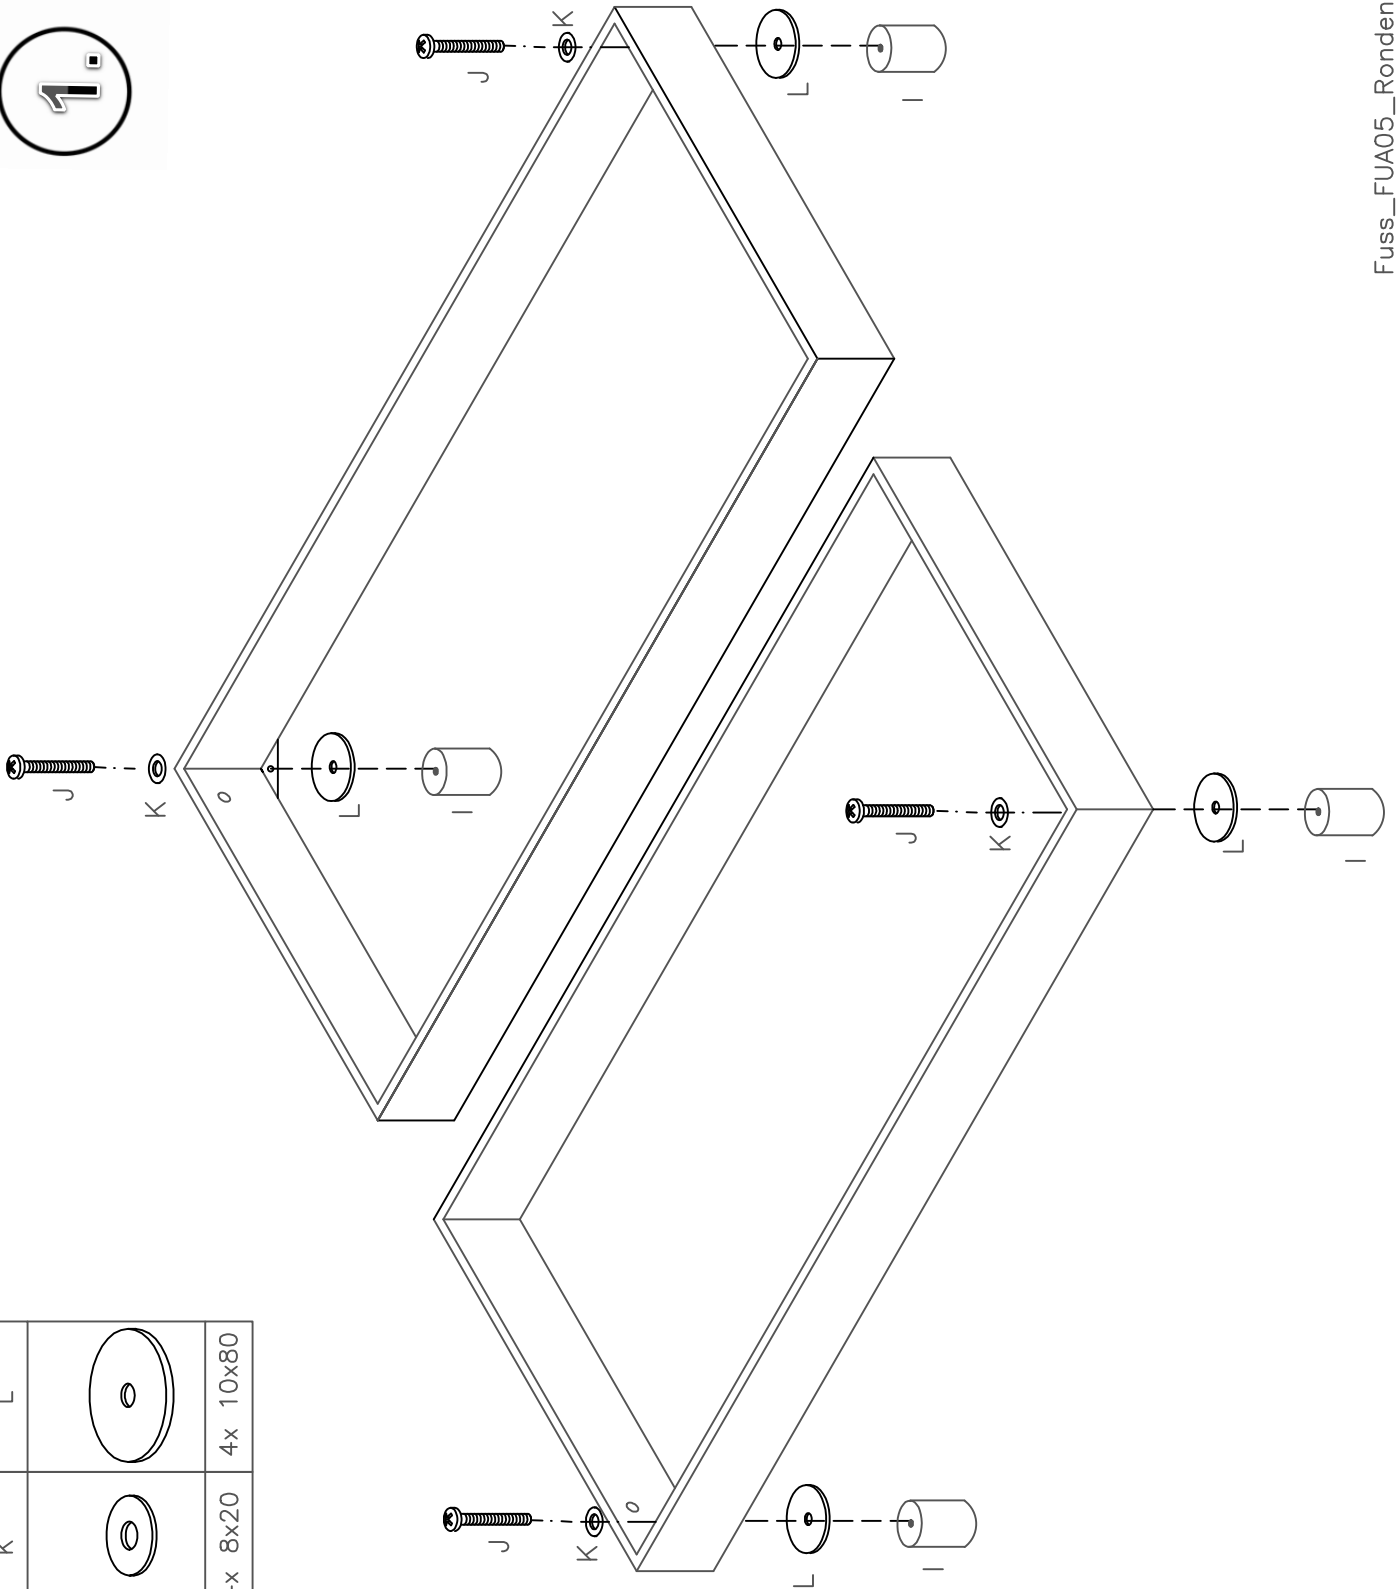

Odilo o.KT

- | | |
|----------------------------------|---------------------------------------|
| D Montageanleitung | GB Assembly instructions |
| FR Notice de montage | NL Handleiding voor de montage |
| CZ Montážní návod | IT Istruzioni di montaggio |
| RO Instrucțiuni de montaj | RU инструкция по сборке |
| PL Instrukcja montażu | SK Návod na montáž |
| HU Szerelési útmutató | TR Montaj talimatı |

0
10
20
30
40
50
60
70
80
90
100
110
120
130
140
150
160
170
180
190
200

Service • Assistenza • Dienstverlening • Serwis Servis • Szerviz • Сервисная служба	
Name • Nom • Nome • Naam Nazwa • Jméno • Názov • Név Denumire • İsim • Название	Odilo o.KT DB
Nr. • No. • N° • Номер • Č • Sz	SH55
Typ • Type • Tip • Típus • Tipo Тип	BS

D	E	F	G	H	I	J	K	L
								
5x 6x45	5x M6	5x M6	5x M6	2x	4x	4x 8x50	4x 8x20	4x 10x80

J		4x 8x50
I		4x
K		4x 8x20
L		4x 10x80

D		5x 6x45
E		5x M6
F		5x M6
G		5x M6
H		2x