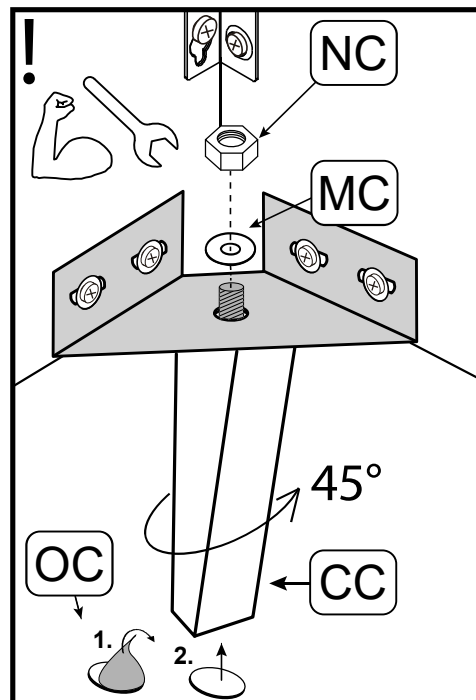

MATTIS by meise

140 cm
 160 cm
 180 cm

AC-21	BC-21	CC-21	DC-21	EC-21	FC-21	GC-21	HC-21	IC-21
8	4	4	18	1	16	18	2	4
								
-	-	H: 195	M6*30	1975*70*30	M6*20	M6	ca. 200-320	4*20
JC-21	KC-21	LC-21	MC-21	NC-21	OC-21	PC-21	QC-21	RC-21
8	1	4	4	4	4	-	-	-
						-	-	-
3,5*20	Set	-	M8*24	M8	-	-	-	-

								
---	---	---	---	---	--	--	--	--

1.

2.

3.

4.

5. !

2