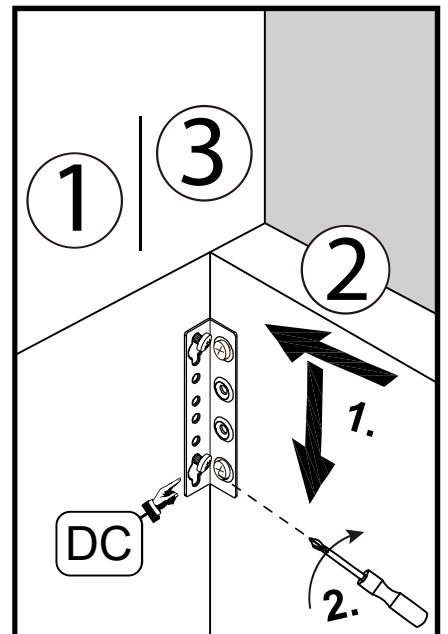

MATTIS by meise

140 cm
 160 cm
 180 cm

AC-21	BC-21	CC-21	DC-21	EC-21	FC-21	GC-21	HC-21	IC-21
8	4	4	18	1	16	18	2	4
								
-	-	H: 195	M6*30	1975*70*30	M6*20	M6	ca. 200-320	4*20
JC-21	KC-21	LC-21	MC-21	NC-21	OC-21	PC-21	QC-21	RC-21
8	1	4	4	4	4	-	-	-
						-	-	-
3,5*20	Set	-	M8*24	M8	-	-	-	-

								
---	---	---	---	---	--	--	--	--

1.

2.

3.

4.

5. !

2