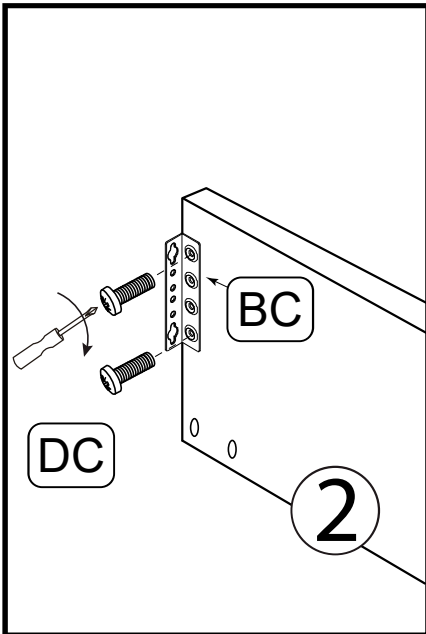

MATTIS by meise

140 cm
 160 cm
 180 cm

AC-21	BC-21	CC-21	DC-21	EC-21	FC-21	GC-21	HC-21	IC-21
8	4	4	18	1	16	18	2	4
								
-	-	H: 195	M6*30	1975*70*30	M6*20	M6	ca. 200-320	4*20
JC-21	KC-21	LC-21	MC-21	NC-21	OC-21	PC-21	QC-21	RC-21
8	1	4	4	4	4	-	-	-
						-	-	-
3,5*20	Set	-	M8*24	M8	-	-	-	-

								
---	---	---	---	---	--	--	--	--

1.

2.

3.

4.

5. !

2