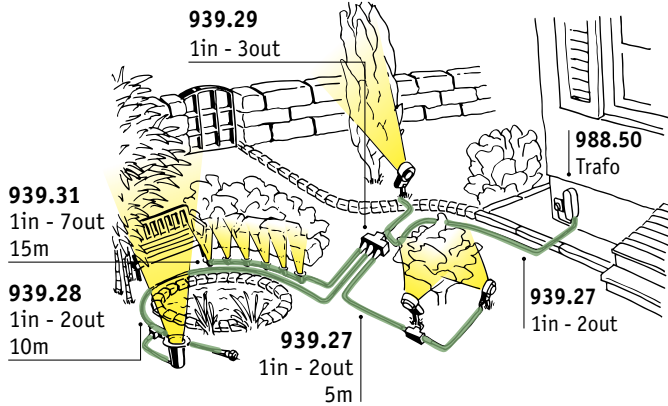

Abmessungen

Gewicht netto	576 g
Länge	6,8 m
Ø	50 mm
Verpackungsmaße BxHxL	18,2 x 23,3 x 15 cm

Technische Daten

Dimmbar	Ja
Spannung	24 V

Leuchtmitteldaten

Bestückung	0,2 W
Anzahl Bestückung	7x
Entspricht Glühlampe	1 W
Anzahl Brennstellen	7
Lebensdauer	15.000 h
Bestückung	incl. 7x0,2 W
Nennlichtstrom	7 lm
Leuchtmiteleigenschaft	LED fest integriert

Mit dem sicheren Paulmann Stecksystem „Plug & Shine“ verlegen Sie im 1-2-3 Licht, um Gräser, Büsche und Bäume wie auch dekorative Mauern und Zäune in Szene zu setzen. Gleichzeitig sorgt „Plug & Shine“ für sichere Beleuchtung an Einfahrten und Wegen.

So einfach geht's!

1. Freie Platzierung der Leuchten
für die ideale Lichtinszenierung.

2. Kabelsystem zusammenstellen
von der Stromquelle bis zur am weitesten entfernten Leuchte. (Max. 50 m)

3. Trafo anhand der Gesamtleistung auswählen