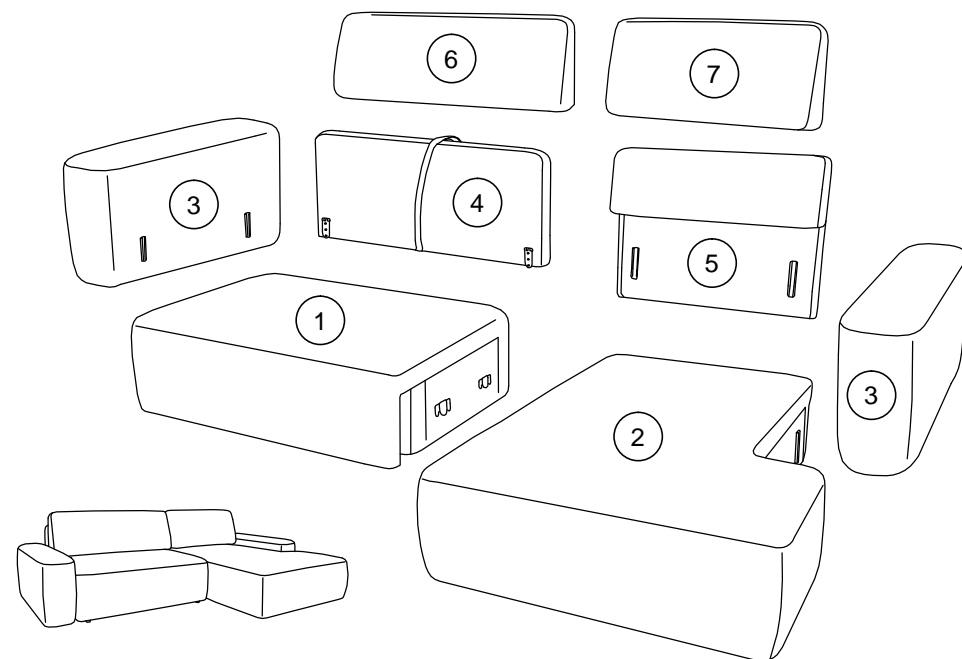

# M

ca. 0,5H

- (D) Montageanleitung
- (FR) Notice de montage
- (NL) Handleiding voor de montage
- (CZ) Montážní návod
- (HU) Szerelési útmutató
- (TR) Montaj talimati

- (GB) Assembly Instructions
- (IT) Istruzioni di montaggio
- (PL) Instrukcja montaży
- (SK) Návod na montáž
- (RO) Instrucțiuni de montaj
- (RU) Инструкции по монтажу

1

2

3

4

5

7

6

8