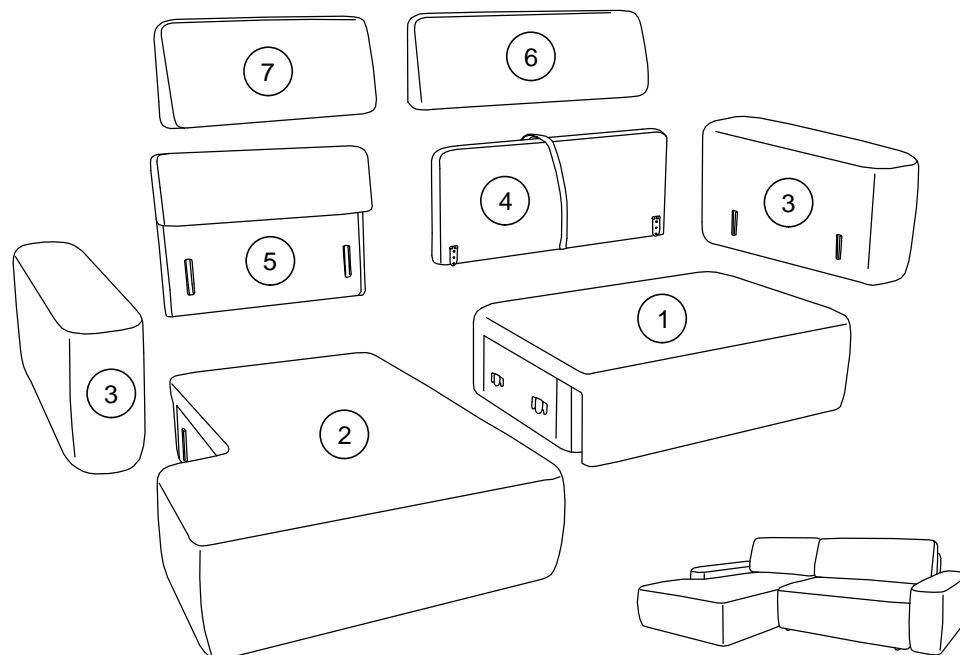

# M

ca. 0,5H

- (D) Montageanleitung
- (FR) Notice de montage
- (NL) Handleiding voor de montage
- (CZ) Montážní návod
- (HU) Szerelési útmutató
- (TR) Montaj talimati

- (GB) Assembly Instructions
- (IT) Istruzioni di montaggio
- (PL) Instrukcja montaży
- (SK) Návod na montáž
- (RO) Instrucțiuni de montaj
- (RU) Инструкции по монтажу

1

2

3

4

5

7

6

8