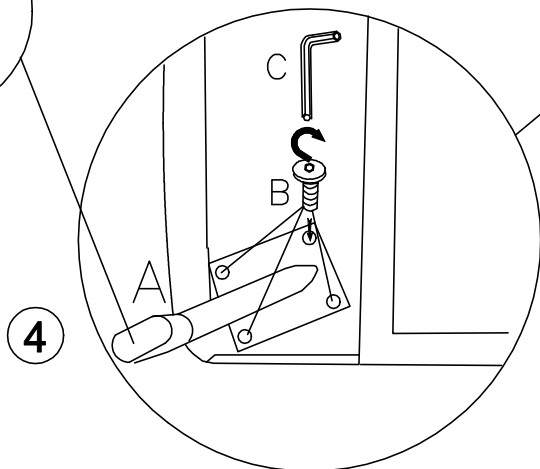

DAYTONA

INSTRUKCJA MONTAŻU
INSTRUKCJA OBSŁUGI

GB

ASSEMBLY INSTRUCTIONS
INSTRUCTION MANUAL

MONTAGEANLEITUNG
BEDIENUNGSANLEITUNG

NL

HANDLEIDING VOOR DE MONTAGE
GEBRUIKSAANWIJZING

MONTAJ TALIMATI
KULLANIM KLAVUZU

SZERELÉSI ÚTMUTATÁS
KEZELÉSI UTASÍTÁS

CZ

MONTÁŽNÍ NÁVOD
NÁVOD K POUŽITÍ

	<p>M6 x 40</p>		<p>34 120</p>	<p>∅ 20</p>	<p>∅ 40</p>
<p>x 2</p>	<p>x 8</p>	<p>x 1</p>	<p>x 2</p>	<p>x 2</p>	<p>x 2</p>

	<p>M6 x 20</p>		<p>16 120</p>	<p>∅ 20</p>	<p>∅ 40</p>
<p>x 2</p>	<p>x 8</p>	<p>x 1</p>	<p>x 3</p>	<p>x 2</p>	<p>x 3</p>