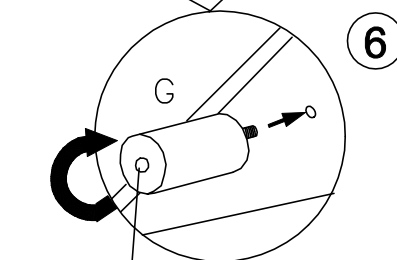

DAYTONA

INSTRUKCJA MONTAŻU
INSTRUKCJA OBSŁUGI

GB

ASSEMBLY INSTRUCTIONS
INSTRUCTION MANUAL

MONTAGEANLEITUNG
BEDIENUNGSANLEITUNG

NL

HANDLEIDING VOOR DE MONTAGE
GEBRUIKSAANWIJZING

MONTAJ TALIMATI
KULLANIM KLAVUZU

SZERELÉSI ÚTMUTATÁS
KEZELÉSI UTASÍTÁS

CZ

MONTÁŽNÍ NÁVOD
NÁVOD K POUŽITÍ

	<p>M6 x 40</p>		<p>34 120</p>	<p>∅ 20</p>	<p>∅ 40</p>
<p>x 2</p>	<p>x 8</p>	<p>x 1</p>	<p>x 2</p>	<p>x 2</p>	<p>x 2</p>

	<p>M6 x 20</p>		<p>16 120</p>	<p>∅ 20</p>	<p>∅ 40</p>
<p>x 2</p>	<p>x 8</p>	<p>x 1</p>	<p>x 3</p>	<p>x 2</p>	<p>x 3</p>