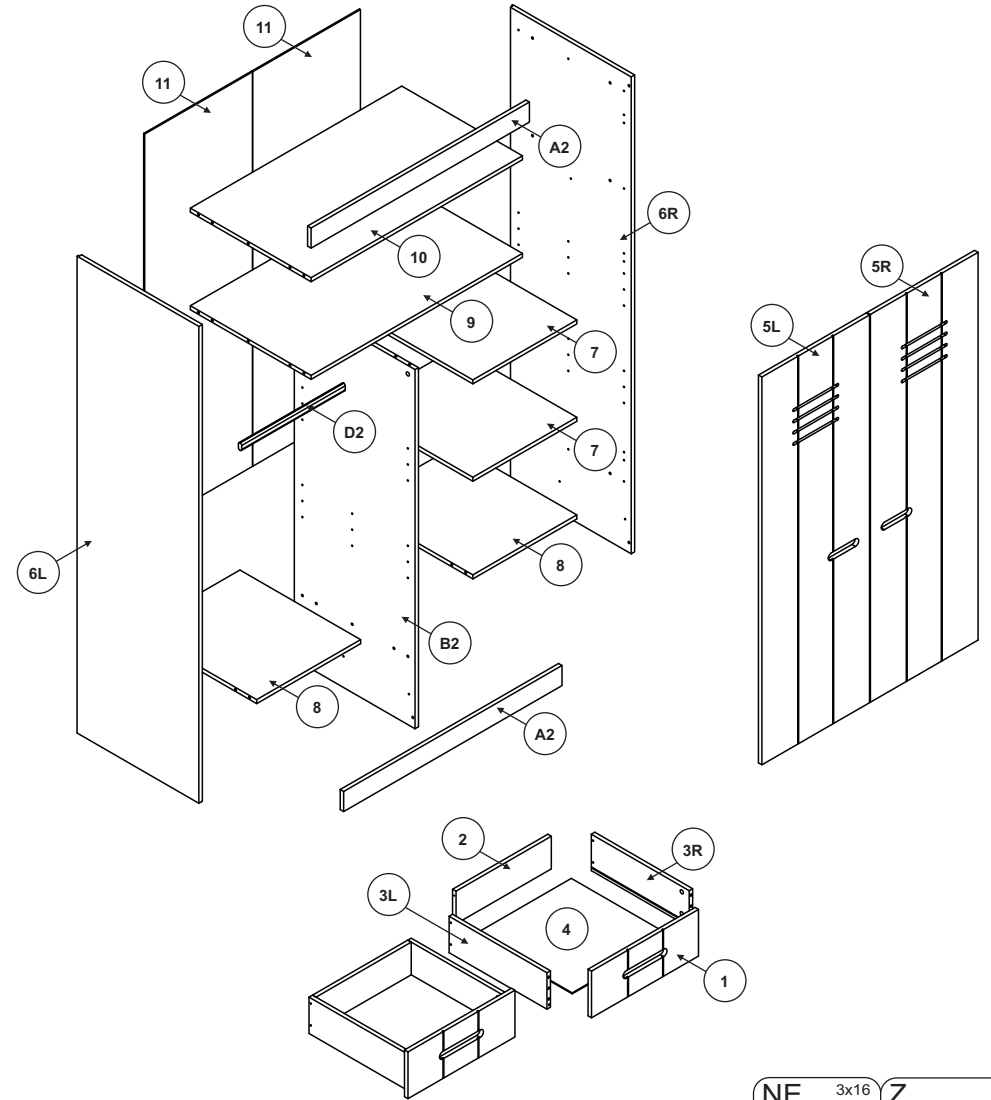

# SZ- 0095 TOBY

## Kleiderschrank 2-TGR.

ART. NR. 106095010901

ART. NR. 106095010902

		NE 3x16		Z	
		x5		x23	
A 8x32	B	C	NA 3,5x30	BA	ND 3,5x15
x22	x29	x35	x8	x3	x14
SA L=372	F	R	O	D	PC
x1	x2	x12	x5	x5	x6
		HB 6,3x9		YB 1x20	
		x8		x50	
		PA		G L=435	
		x6		x2	

9

x2

10

5L

5R