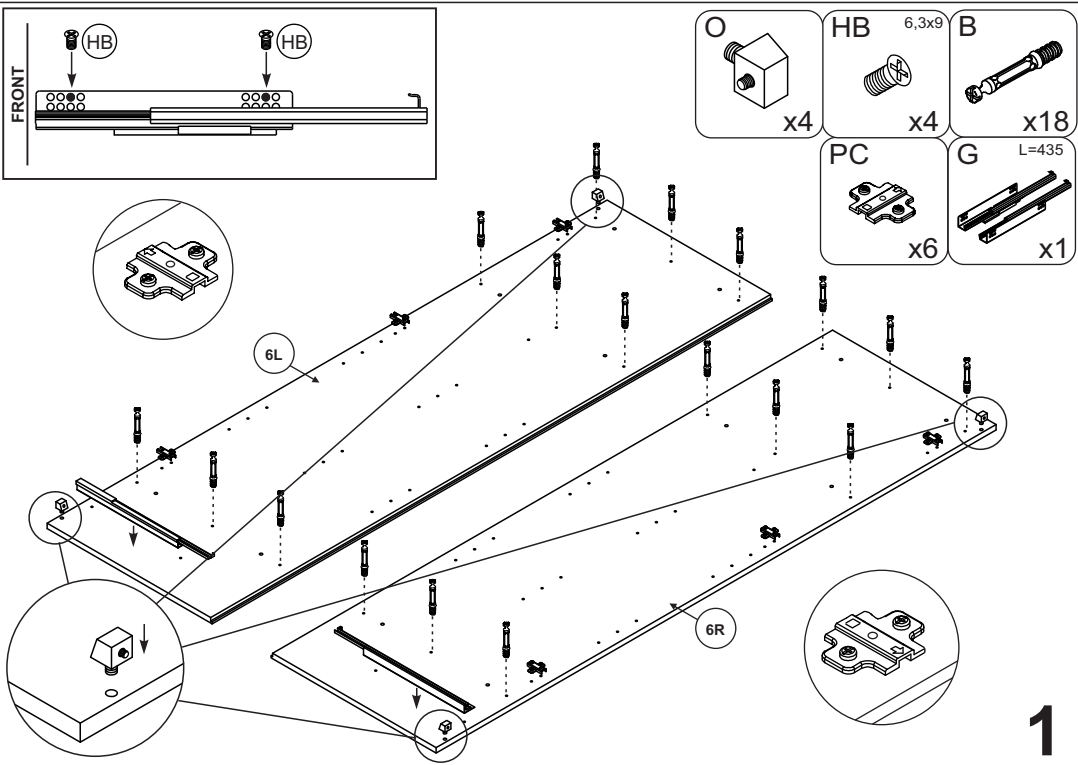

# SZ- 0095 TOBY

## Kleiderschrank 2-TGR.

ART. NR. 106095010901

ART. NR. 106095010902

		NE 3x16		Z	
		x5		x23	
A 8x32	B	C	NA 3,5x30	BA	ND 3,5x15
x22	x29	x35	x8	x3	x14
SA L=372	F	R	O	D	PC
x1	x2	x12	x5	x5	x6
		HB 6,3x9		YB 1x20	
		x8		x50	
		PA		G L=435	
		x6		x2	

9

x2

10

5L

5R