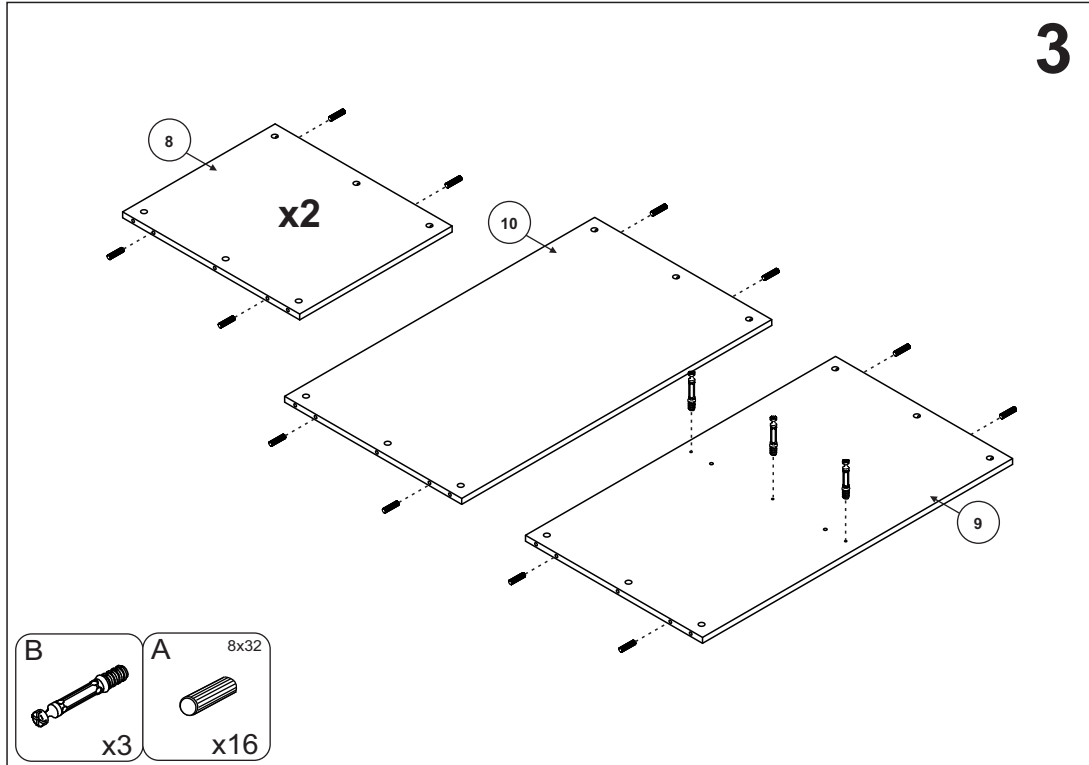

# SZ- 0095 TOBY

## Kleiderschrank 2-TGR.

ART. NR. 106095010901

ART. NR. 106095010902

		NE 3x16		Z	
		x5		x23	
A 8x32	B	C	NA 3,5x30	BA	ND 3,5x15
x22	x29	x35	x8	x3	x14
SA L=372	F	R	O	D	PC
x1	x2	x12	x5	x5	x6
		HB 6,3x9		YB 1x20	
		x8		x50	
		PA		G L=435	
		x6		x2	

9

x2

10

5L

5R