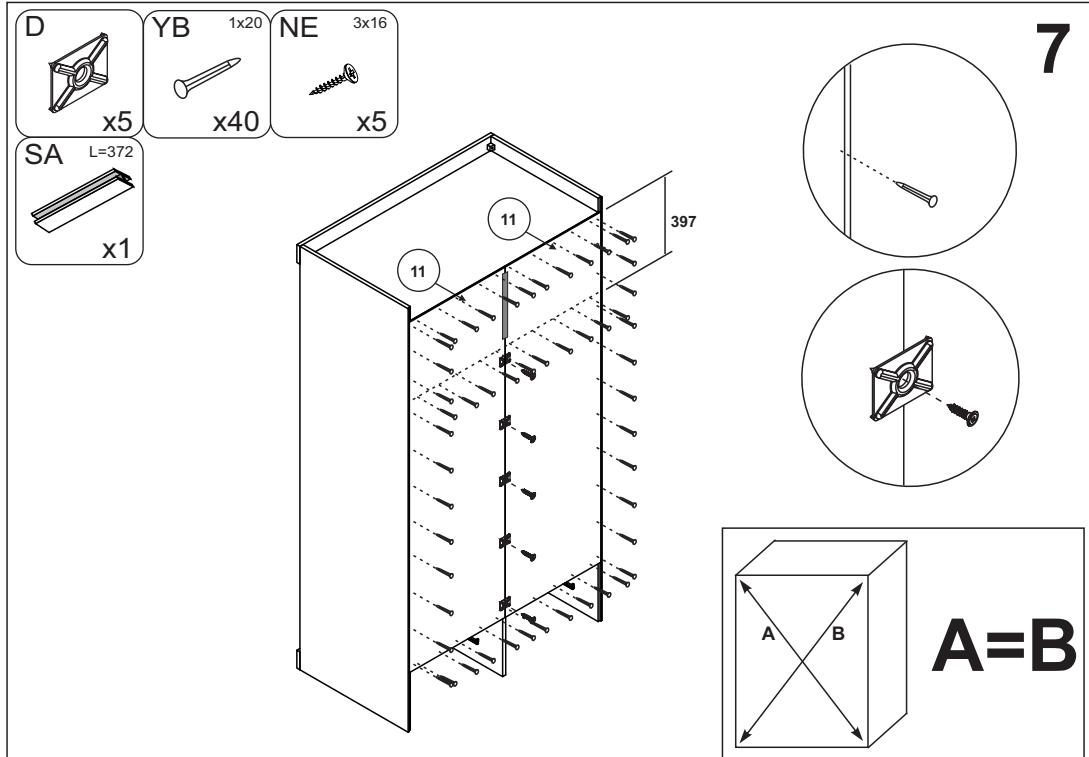

## Kleiderschrank 2-TGR.

ART. NR. 106095010901

ART. NR. 106095010902

		NE 3x16		Z	
		x5		x23	
A 8x32	B	C	NA 3,5x30	BA	ND 3,5x15
x22	x29	x35	x8	x3	x14
SA L=372	F	R	O	D	PC
x1	x2	x12	x5	x5	x6
		HB 6,3x9		YB 1x20	
		x8		x50	
		PA		G L=435	
		x6		x2	