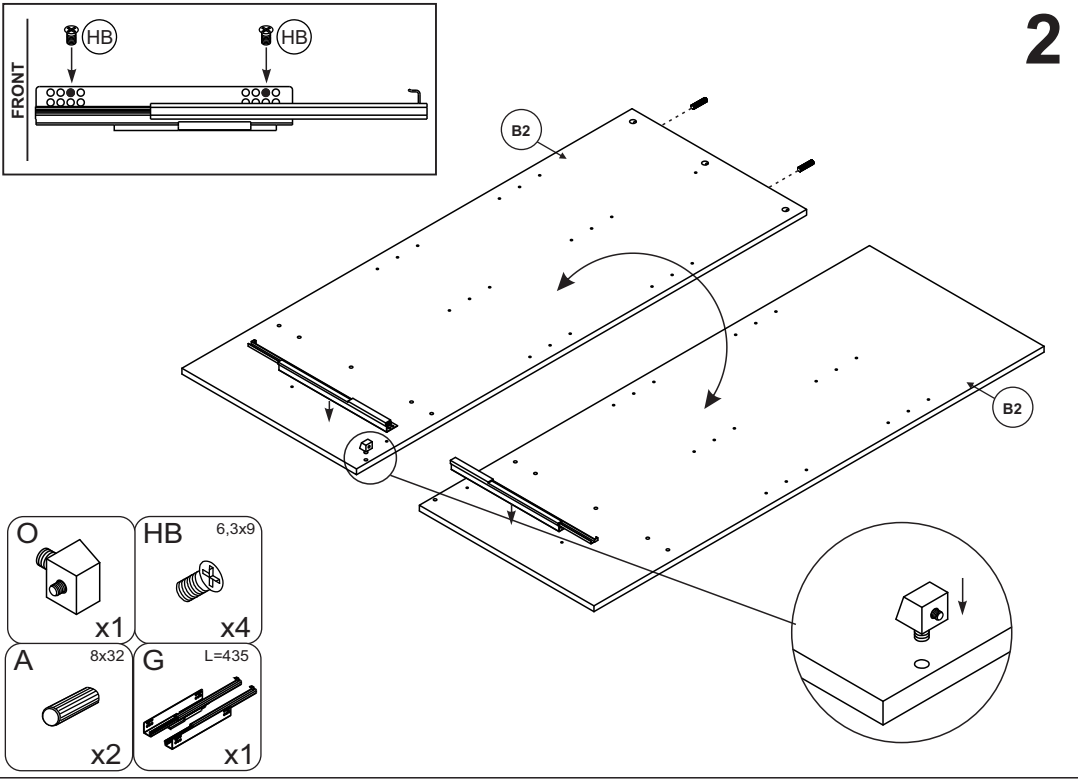

# SZ- 0095 TOBY

## Kleiderschrank 2-TGR.

ART. NR. 106095010901

ART. NR. 106095010902

		NE 3x16		Z	
		x5		x23	
A 8x32	B	C	NA 3,5x30	BA	ND 3,5x15
x22	x29	x35	x8	x3	x14
SA L=372	F	R	O	D	PC
x1	x2	x12	x5	x5	x6
		HB 6,3x9		YB 1x20	
		x8		x50	
		PA		G L=435	
		x6		x2	

9

x2

10

5L

5R