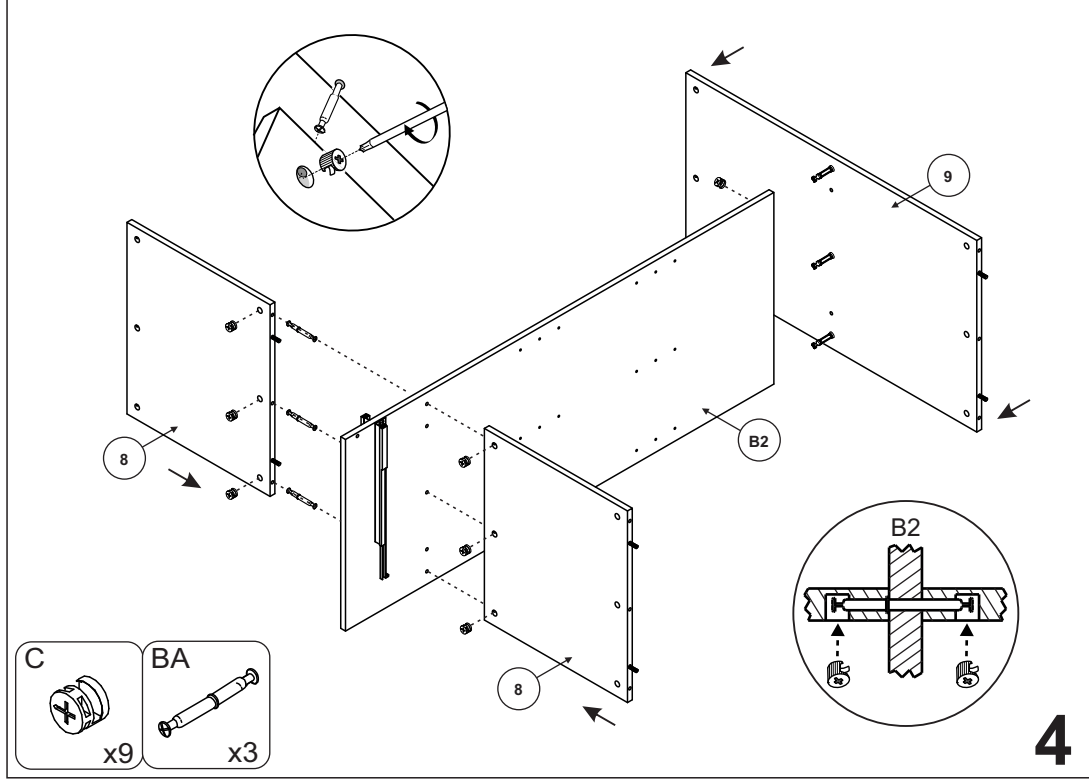

# SZ- 0095 TOBY

## Kleiderschrank 2-TGR.

ART. NR. 106095010901

ART. NR. 106095010902

		NE 3x16		Z	
		x5		x23	
A 8x32	B	C	NA 3,5x30	BA	ND 3,5x15
x22	x29	x35	x8	x3	x14
SA L=372	F	R	O	D	PC
x1	x2	x12	x5	x5	x6
		HB 6,3x9		YB 1x20	
		x8		x50	
		PA		G L=435	
		x6		x2	

9

x2

10

5L

5R