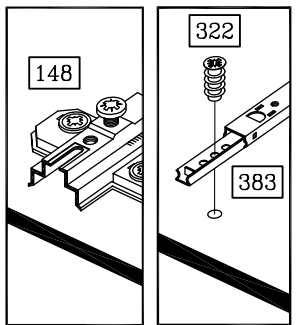

**D** Montageanleitung

**F** Notice de montage

**NL** Handleiding voor de montage

**CZ** Montážní návod

**HU** Szerelési útmutató

**TR** Montaj talimatı

**GB** Assembly instructions

**I** Istruzione di montaggio

**PL** Instrukcja montaży

**SK** Návod na montáž

**RO** Instrucțiuni de montaj

**RU** ИНСТРУКЦИЯ ПО МОНТАЖУ

Art. Nr. 3063

Art. Nr. 3063

	<b>58</b> <b>8x</b>		<b>70</b> <b>8x</b>
Ø 15 / 5,3		M4 x 9	
	<b>102</b> <b>12x</b>		<b>142</b> <b>8x</b>
3,5 x 35		Ø 15 x 11,5	
	<b>143</b> <b>8x</b>		<b>148</b> <b>4x</b>
6 x 44			
	<b>322</b> <b>16x</b>		<b>383</b> <b>8x</b>
6,3 x 13		217 mm	
	<b>528</b> <b>6x</b>		<b>535</b> <b>4x</b>
	<b>906</b> <b>46x</b>		<b>916</b> <b>8x</b>
2,7 x 20			
	<b>940</b> <b>2x</b>		<b>990</b> <b>6x</b>
15 g			

1

2

3

3063-1302

2/4

4

5

6