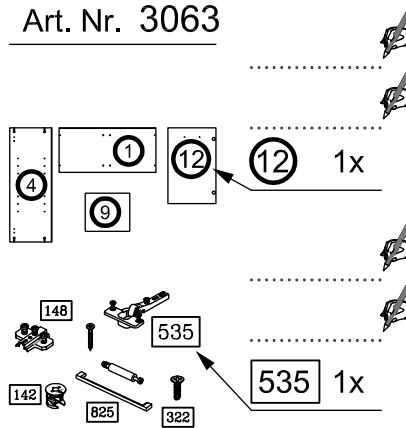

**D** Montageanleitung

**F** Notice de montage

**NL** Handleiding voor de montage

**CZ** Montážní návod

**HU** Szerelési útmutató

**TR** Montaj talimatı

**GB** Assembly instructions

**I** Istruzione di montaggio

**PL** Instrukcja montaży

**SK** Návod na montáž

**RO** Instrucțiuni de montaj

**RU** ИНСТРУКЦИЯ ПО МОНТАЖУ

Art. Nr. 3063

Art. Nr. 3063

	<b>58</b> <b>8x</b>		<b>70</b> <b>8x</b>
Ø 15 / 5,3		M4 x 9	
	<b>102</b> <b>12x</b>		<b>142</b> <b>8x</b>
3,5 x 35		Ø 15 x 11,5	
	<b>143</b> <b>8x</b>		<b>148</b> <b>4x</b>
6 x 44			
	<b>322</b> <b>16x</b>		<b>383</b> <b>8x</b>
6,3 x 13		217 mm	
	<b>528</b> <b>6x</b>		<b>535</b> <b>4x</b>
	<b>906</b> <b>46x</b>		<b>916</b> <b>8x</b>
2,7 x 20			
	<b>940</b> <b>2x</b>		<b>990</b> <b>6x</b>
15 g			

1

2

3

3063-1302

2/4

4

5

6

**7****8****9****10**