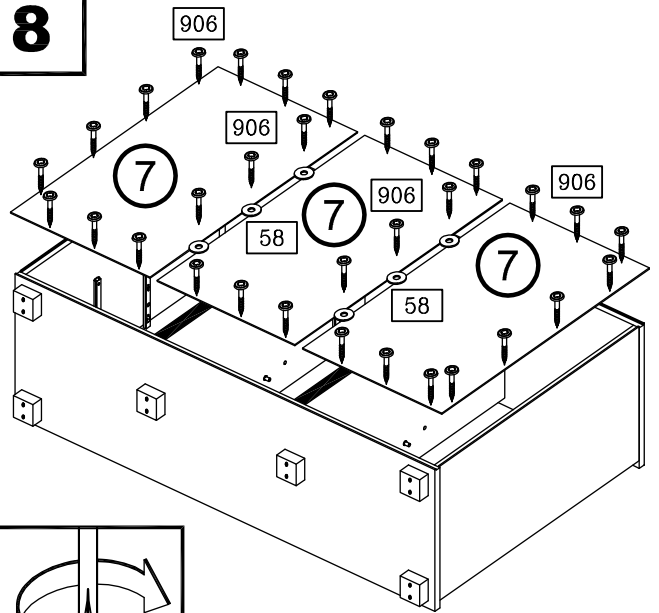

**PL** Instrukcja montaży

**SK** Návod na montáž

**RO** Instrucțiuni de montaj

**RU** ИНСТРУКЦИЯ ПО МОНТАЖУ

Art. Nr. 3063

Art. Nr. 3063

	<b>58</b> <b>8x</b>		<b>70</b> <b>8x</b>
Ø 15 / 5,3		M4 x 9	
	<b>102</b> <b>12x</b>		<b>142</b> <b>8x</b>
3,5 x 35		Ø 15 x 11,5	
	<b>143</b> <b>8x</b>		<b>148</b> <b>4x</b>
6 x 44			
	<b>322</b> <b>16x</b>		<b>383</b> <b>8x</b>
6,3 x 13		217 mm	
	<b>528</b> <b>6x</b>		<b>535</b> <b>4x</b>
	<b>906</b> <b>46x</b>		<b>916</b> <b>8x</b>
2,7 x 20			
	<b>940</b> <b>2x</b>		<b>990</b> <b>6x</b>
15 g			

1

2

3

3063-1302

2/4

4

5

6

**7****8****9****10**