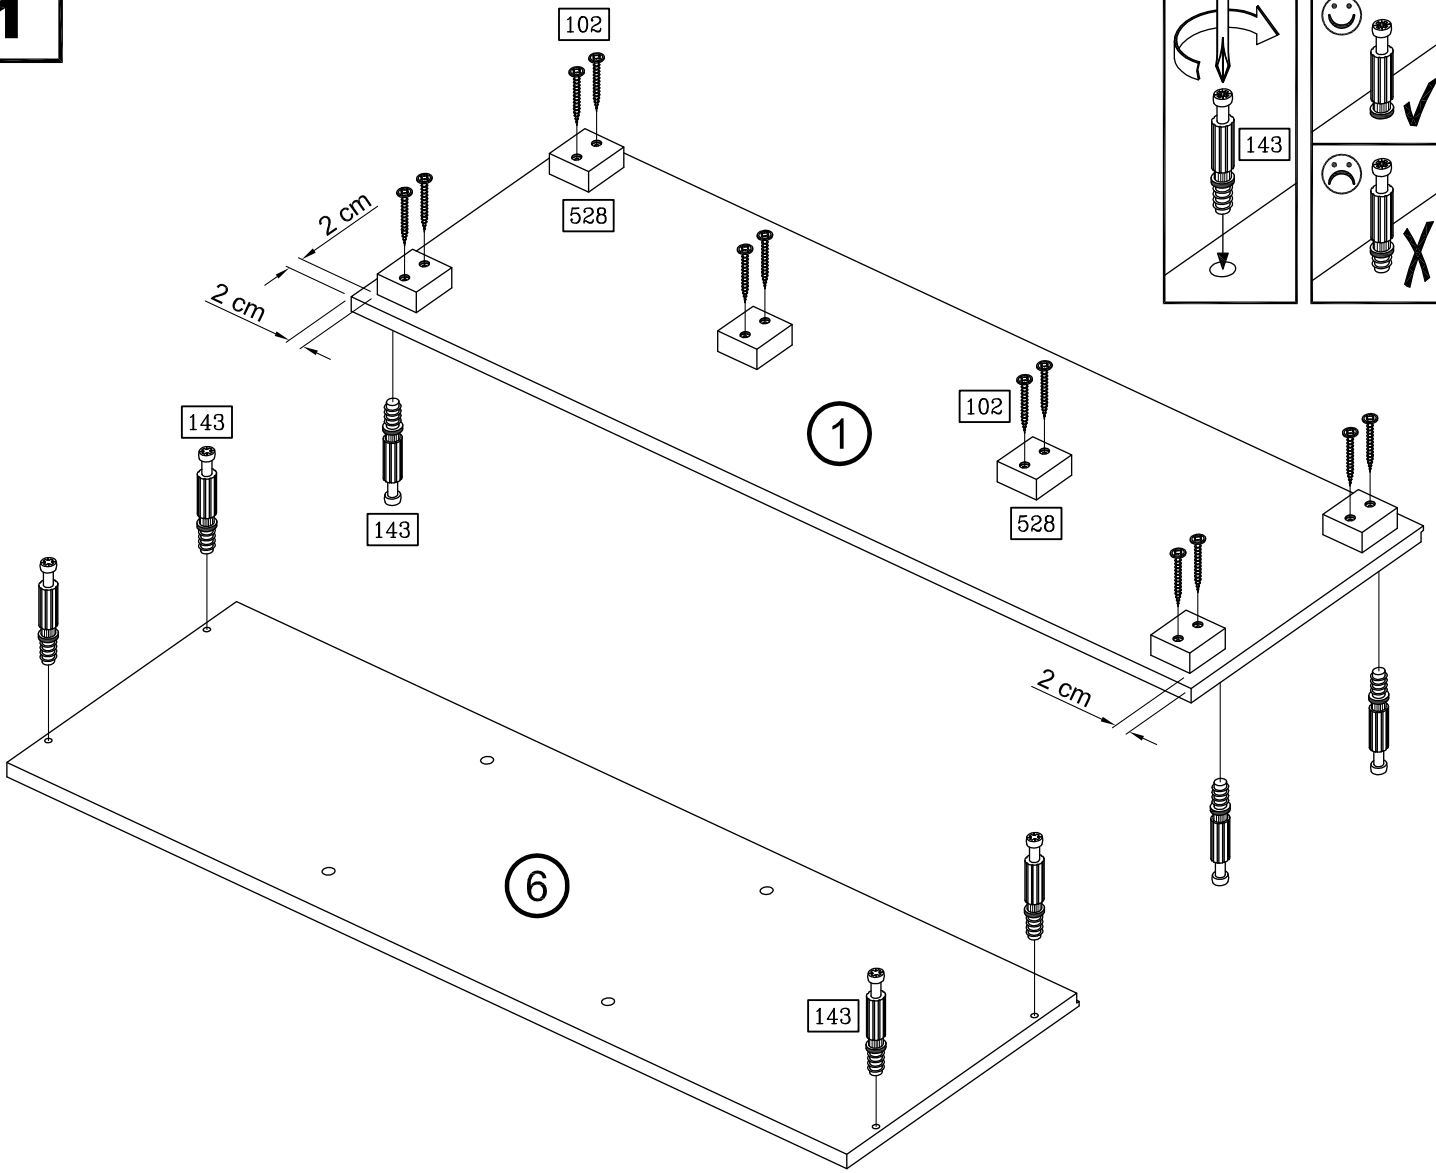

**PL** Instrukcja montaży

**SK** Návod na montáž

**RO** Instrucțiuni de montaj

**RU** ИНСТРУКЦИЯ ПО МОНТАЖУ

Art. Nr. 3063

Art. Nr. 3063

	<b>58</b> <b>8x</b>		<b>70</b> <b>8x</b>
Ø 15 / 5,3		M4 x 9	
	<b>102</b> <b>12x</b>		<b>142</b> <b>8x</b>
3,5 x 35		Ø 15 x 11,5	
	<b>143</b> <b>8x</b>		<b>148</b> <b>4x</b>
6 x 44			
	<b>322</b> <b>16x</b>		<b>383</b> <b>8x</b>
6,3 x 13		217 mm	
	<b>528</b> <b>6x</b>		<b>535</b> <b>4x</b>
	<b>906</b> <b>46x</b>		<b>916</b> <b>8x</b>
2,7 x 20			
	<b>940</b> <b>2x</b>		<b>990</b> <b>6x</b>
15 g			

1

2

3

3063-1302

2/4

4

5

6

**7****8****9****10**