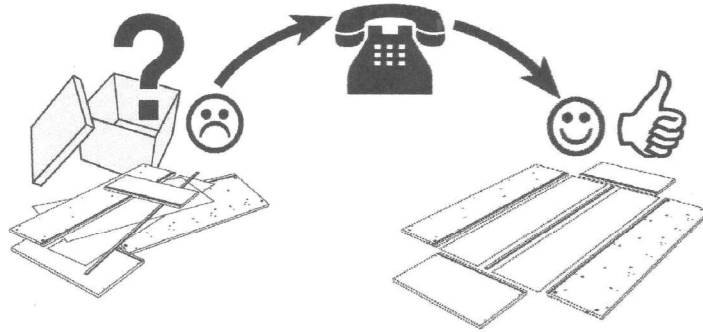

Name • Naam • Nazwa • İsim • Название

System Chester

Nr. • No. • Номер

82624141

Typ • Type • Тип • Тип

160/180/200 x200

A	2x	B	2	C	2x	D	1x
		1 / 2		M8x60			
E	4x	F	2x	G	2x	H	KT 2 4x
		4x70		6,4		M6x45	

1.