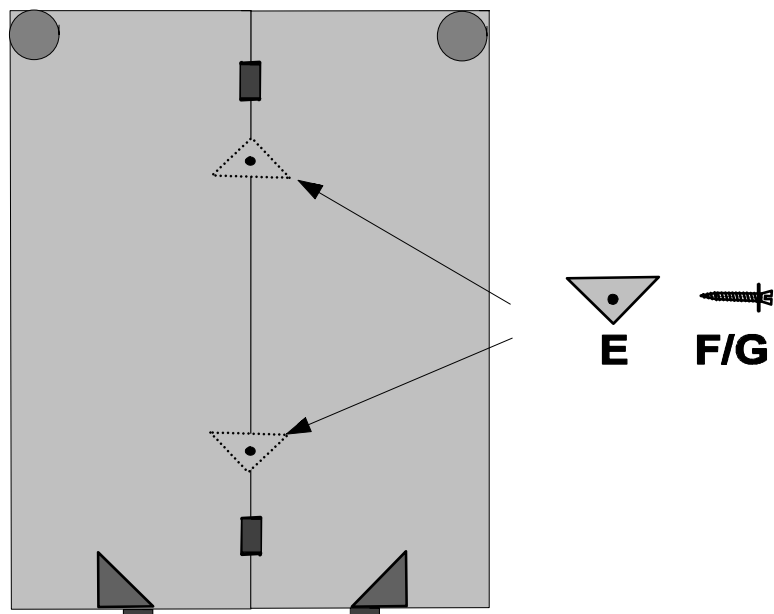

1.

Kartonage, Aemballage en carton, kartonnen verpakkingen, karton ambalaj, embalaje de carton, Kartonové obaly, cardboard packaging, opakowanie kartonowe, картонная упаковка, Cartonaggio, kartónové obaly, karton csomagolás

2.