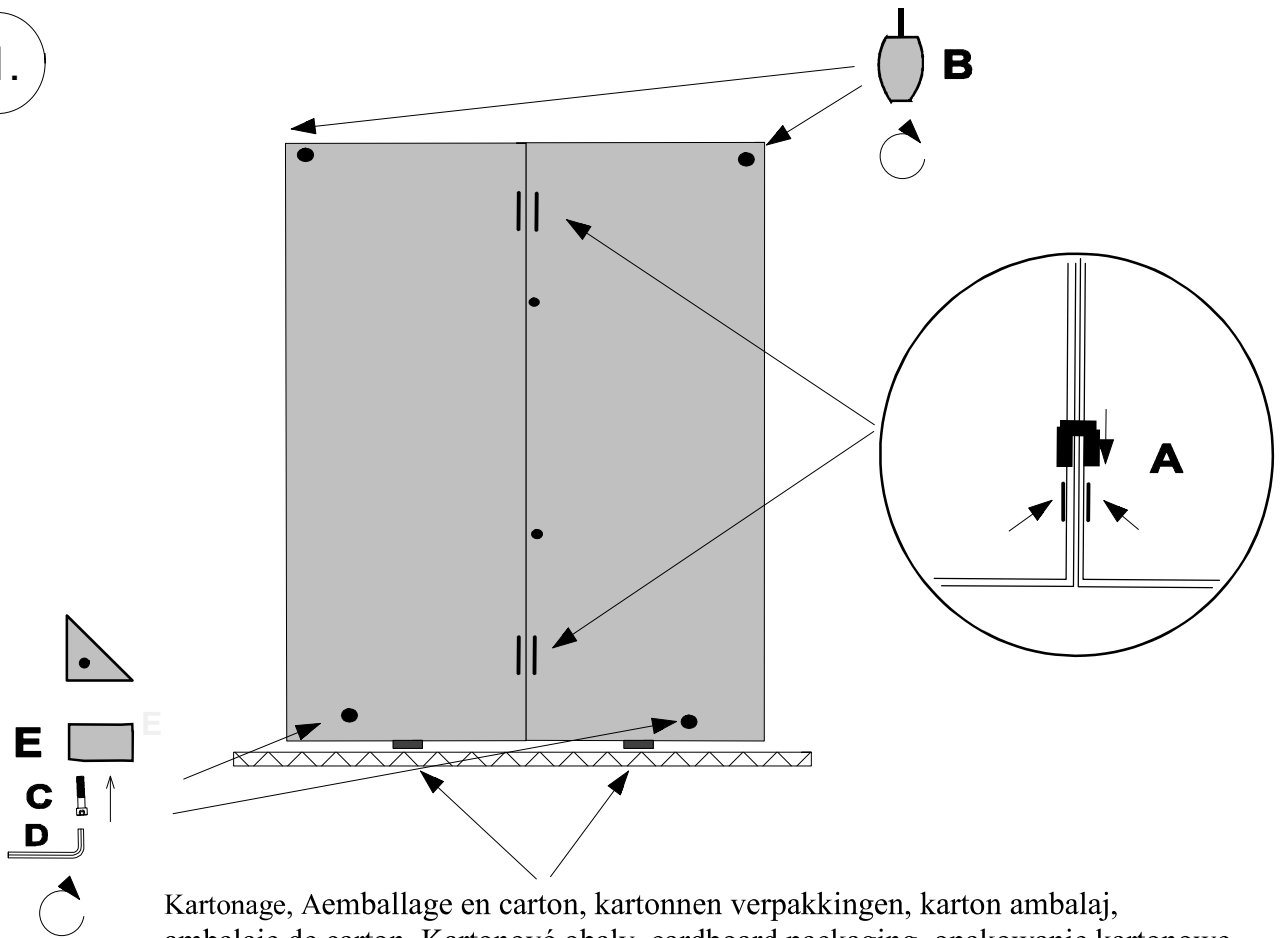

Name • Naam • Nazwa • İsim • Название

System Chester

Nr. • No. • Номер

82624141

Typ • Type • Тип • Тип

160/180/200 x200

A	2x	B	2	C	2x	D	1x
		1 / 2		M8x60			
E	4x	F	2x	G	2x	H	KT 2 4x
		4x70		6,4		M6x45	

1.