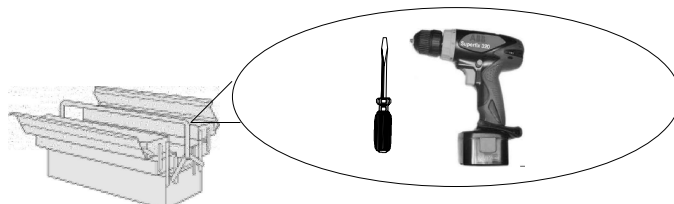

System Chester 160/180/200 x 200

D Montageanleitung

GB Assembly instructions

NL Handleiding voor de montage

PL Instrukcja montażu

TR Montaj talimatı

RU Инструкция по монтажу

RO Instrucțiunile de instalare

I Istruzioni per l'installazione

F Instructions d'installation

SK Návod na inštaláciu

CZ Návod k instalaci

H Telepítési utasítások

82824141

100220160