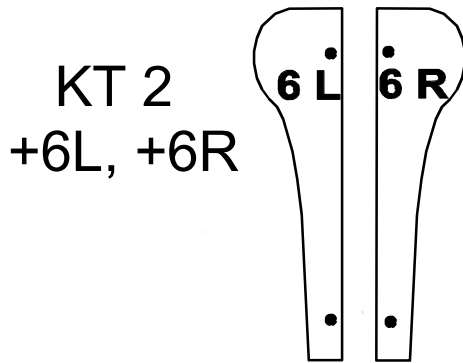

Name • Naam • Nazwa • İsim • Название

System Chester

Nr. • No. • Номер

82624141

Typ • Type • Тип • Тип

160/180/200 x200

A	2x	B	2	C	2x	D	1x
		1 / 2		M8x60			
E	4x	F	2x	G	2x	H	KT 2 4x
		4x70		6,4		M6x45	

1.