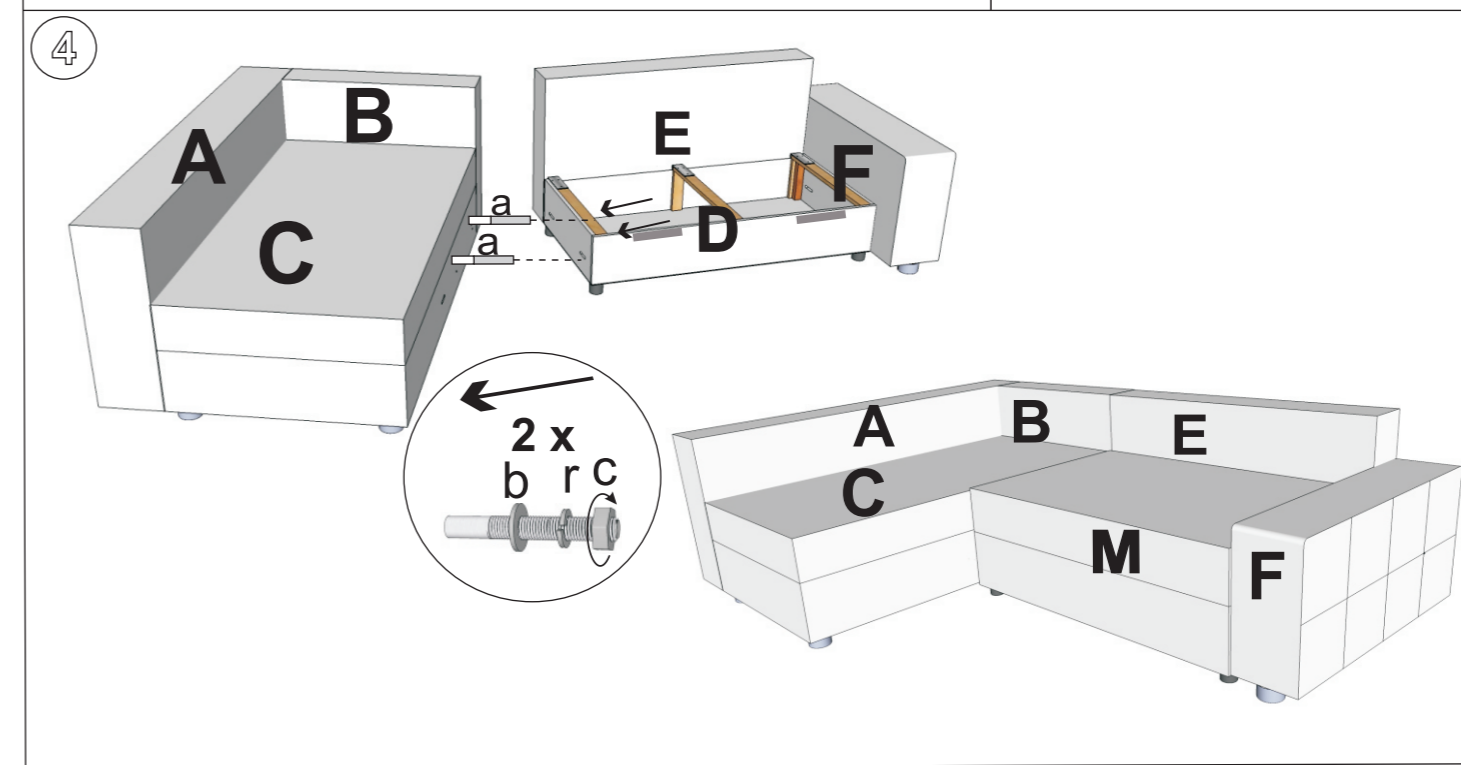

2x (M8x60) a	5x (M8x90) k	12x j	9x Ø8 b	9x r	9x M8 c	9x (4x16) d	4x s
6x (5x50) t	2x (M6x35) g	8x y	2x (M8x70) e		1x 35cm 3	1x 45cm 2	5x 65cm 1

PARMA CORD MATMIX

- (DE) Montageanleitung
- (PL) Instrukcja montażu
- (NL) Handleiding voor de montage
- (GB) Assembly instructions
- (TR) Montaj talimatı
- (RU) Инструкция по монтажу
- (IT) Istruzioni di montaggio
- (FR) Notice de montage
- (RO) Instrucțiuni de asamblare
- (SK) Montážny návod
- (CZ) Montážní návod
- (HU) Szerelési útmutató

2x (M8x60) a	5x (M8x90) k	12x j	9x Ø8 b	9x r	9x M8 c	9x (4x16) d	4x s
6x (5x50) t	2x (M6x35) g	8x y	2x (M8x70) e		1x 35cm 3	1x 45cm 2	5x 65cm 1