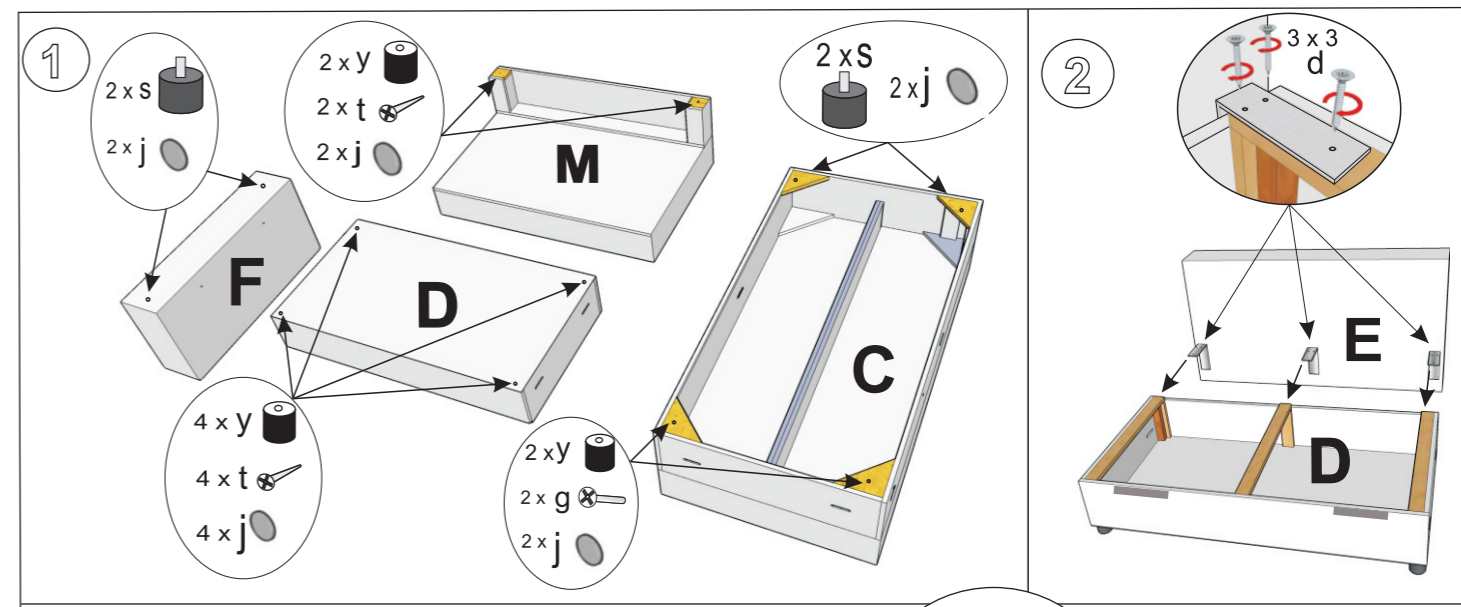

PARMA CORD MATMIX

- (DE) Montageanleitung
- (PL) Instrukcja montażu
- (NL) Handleiding voor de montage
- (GB) Assembly instructions
- (TR) Montaj talimatı
- (RU) Инструкция по монтажу
- (IT) Istruzioni di montaggio
- (FR) Notice de montage
- (RO) Instrucțiuni de asamblare
- (SK) Montážny návod
- (CZ) Montážní návod
- (HU) Szerelési útmutató

2x (M8x60) a	5x (M8x90) k	12x j	9x Ø8 b	9x r	9x M8 c	9x (4x16) d	4x s
6x (5x50) t	2x (M6x35) g	8x y	2x (M8x70) e		1x 35cm 3	1x 45cm 2	5x 65cm 1

PARMA CORD MATMIX

- (DE) Montageanleitung
- (PL) Instrukcja montażu
- (NL) Handleiding voor de montage
- (GB) Assembly instructions
- (TR) Montaj talimatı
- (RU) Инструкция по монтажу
- (IT) Istruzioni di montaggio
- (FR) Notice de montage
- (RO) Instrucțiuni de asamblare
- (SK) Montážny návod
- (CZ) Montážní návod
- (HU) Szerelési útmutató

2x (M8x60) a	5x (M8x90) k	12x j	9x Ø8 b	9x r	9x M8 c	9x (4x16) d	4x s
6x (5x50) t	2x (M6x35) g	8x y	2x (M8x70) e		1x 35cm 3	1x 45cm 2	5x 65cm 1