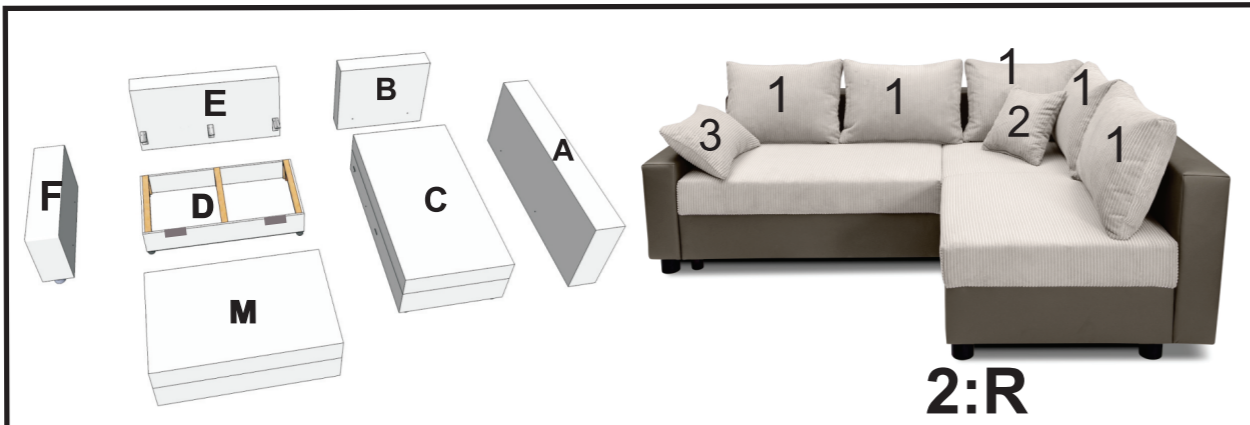

2x (M8x60) a	5x (M8x90) k	12x j	9x Ø8 b	9x r	9x M8 c	9x (4x16) d	4x s
6x (5x50) t	2x (M6x35) g	8x y	2x (M8x70) e		1x 35cm 3	1x 45cm 2	5x 65cm 1

PARMA CORD MATMIX

- (DE) Montageanleitung
- (PL) Instrukcja montażu
- (NL) Handleiding voor de montage
- (GB) Assembly instructions
- (TR) Montaj talimatı
- (RU) Инструкция по монтажу
- (IT) Istruzioni di montaggio
- (FR) Notice de montage
- (RO) Instrucțiuni de asamblare
- (SK) Montážny návod
- (CZ) Montážní návod
- (HU) Szerelési útmutató

2x (M8x60) a	5x (M8x90) k	12x j	9x Ø8 b	9x r	9x M8 c	9x (4x16) d	4x s
6x (5x50) t	2x (M6x35) g	8x y	2x (M8x70) e		1x 35cm 3	1x 45cm 2	5x 65cm 1