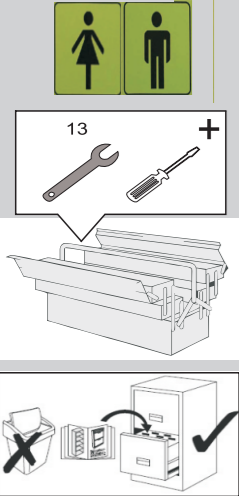

PARMA CORD MATMIX

- (DE) Montageanleitung
- (PL) Instrukcja montażu
- (NL) Handleiding voor de montage
- (GB) Assembly instructions
- (TR) Montaj talimatı
- (RU) Инструкция по монтажу
- (IT) Istruzioni di montaggio
- (FR) Notice de montage
- (RO) Instrucțiuni de asamblare
- (SK) Montážny návod
- (CZ) Montážní návod
- (HU) Szerelési útmutató

2x (M8x60) a	5x (M8x90) k	12x j	9x Ø8 b	9x r	9x M8 c	9x (4x16) d	4x s
6x (5x50) t	2x (M6x35) g	8x y	2x (M8x70) e		1x 35cm 3	1x 45cm 2	5x 65cm 1

PARMA CORD MATMIX

- (DE) Montageanleitung
- (PL) Instrukcja montażu
- (NL) Handleiding voor de montage
- (GB) Assembly instructions
- (TR) Montaj talimatı
- (RU) Инструкция по монтажу
- (IT) Istruzioni di montaggio
- (FR) Notice de montage
- (RO) Instrucțiuni de asamblare
- (SK) Montážny návod
- (CZ) Montážní návod
- (HU) Szerelési útmutató