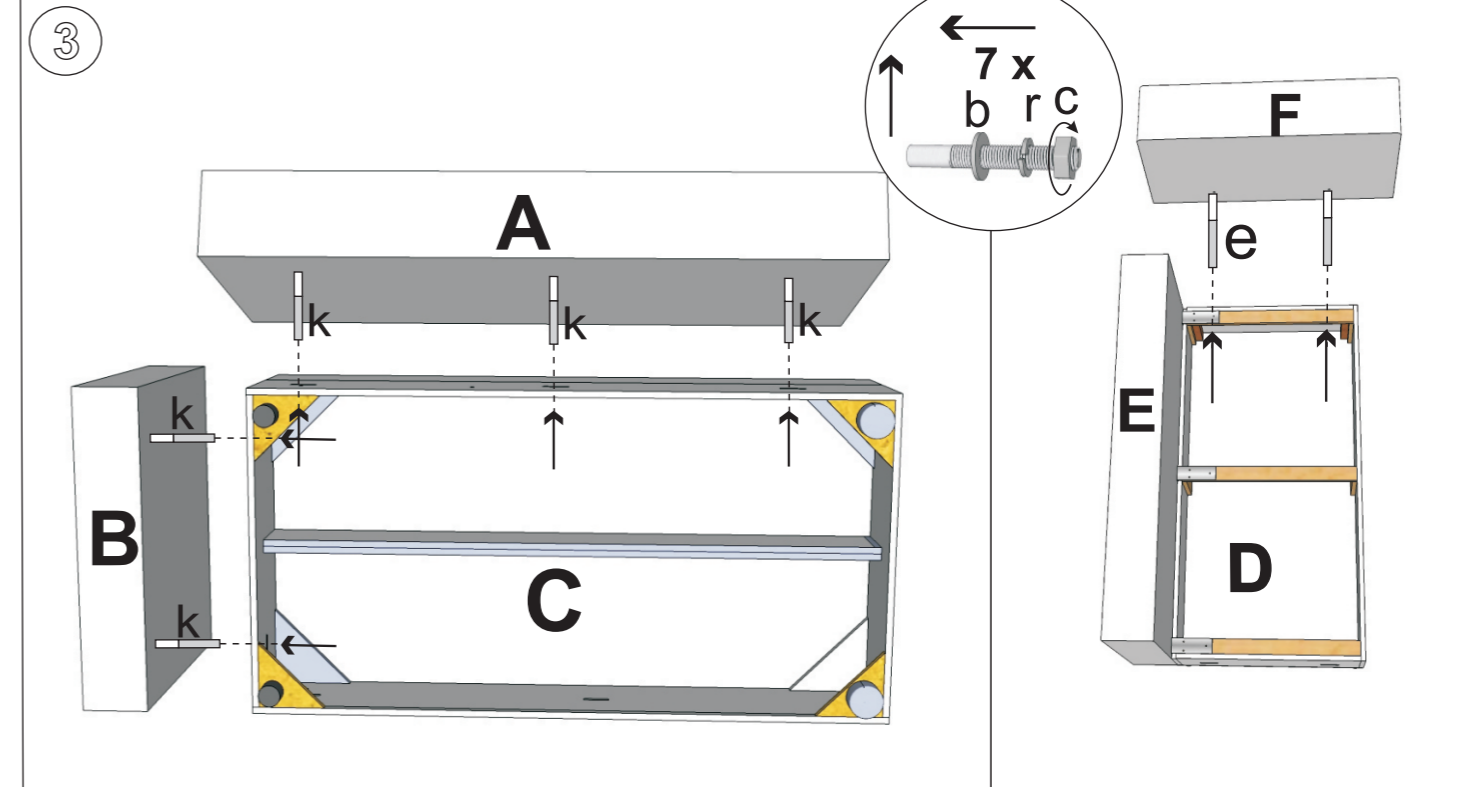

2x (M8x60) a	5x (M8x90) k	12x j	9x Ø8 b	9x r	9x M8 c	9x (4x16) d	4x s
6x (5x50) t	2x (M6x35) g	8x y	2x (M8x70) e		1x 35cm 3	1x 45cm 2	5x 65cm 1

PARMA CORD MATMIX

- (DE) Montageanleitung
- (PL) Instrukcja montażu
- (NL) Handleiding voor de montage
- (GB) Assembly instructions
- (TR) Montaj talimatı
- (RU) Инструкция по монтажу
- (IT) Istruzioni di montaggio
- (FR) Notice de montage
- (RO) Instrucțiuni de asamblare
- (SK) Montážny návod
- (CZ) Montážní návod
- (HU) Szerelési útmutató

2x (M8x60) a	5x (M8x90) k	12x j	9x Ø8 b	9x r	9x M8 c	9x (4x16) d	4x s
6x (5x50) t	2x (M6x35) g	8x y	2x (M8x70) e		1x 35cm 3	1x 45cm 2	5x 65cm 1