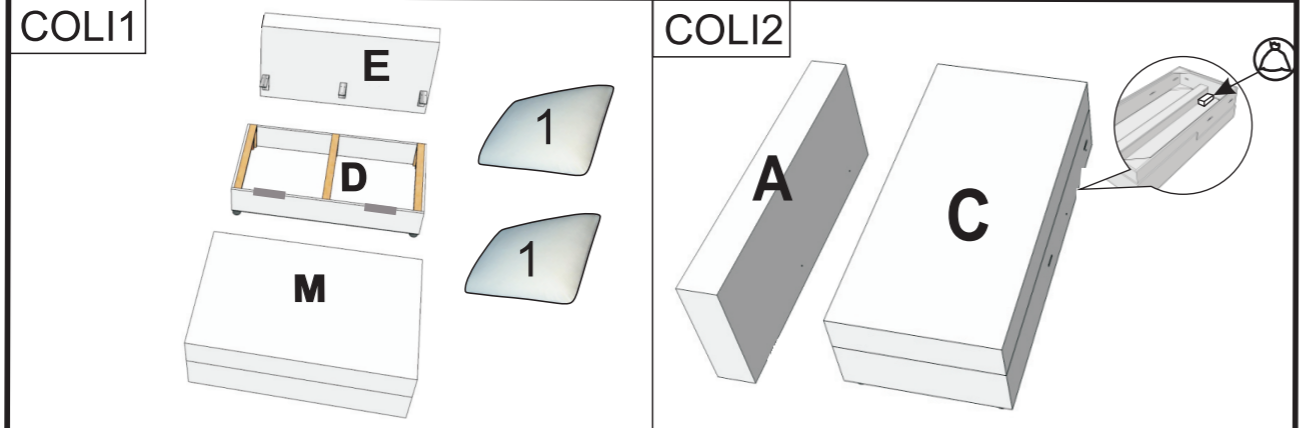

PARMA CORD MATMIX

- (DE) Montageanleitung
- (PL) Instrukcja montażu
- (NL) Handleiding voor de montage
- (GB) Assembly instructions
- (TR) Montaj talimatı
- (RU) Инструкция по монтажу
- (IT) Istruzioni di montaggio
- (FR) Notice de montage
- (RO) Instrucțiuni de asamblare
- (SK) Montážny návod
- (CZ) Montážní návod
- (HU) Szerelési útmutató

2x (M8x60) a	5x (M8x90) k	12x j	9x Ø8 b	9x r	9x M8 c	9x (4x16) d	4x s
6x (5x50) t	2x (M6x35) g	8x y	2x (M8x70) e		1x 35cm 3	1x 45cm 2	5x 65cm 1

PARMA CORD MATMIX

- (DE) Montageanleitung
- (PL) Instrukcja montażu
- (NL) Handleiding voor de montage
- (GB) Assembly instructions
- (TR) Montaj talimatı
- (RU) Инструкция по монтажу
- (IT) Istruzioni di montaggio
- (FR) Notice de montage
- (RO) Instrucțiuni de asamblare
- (SK) Montážny návod
- (CZ) Montážní návod
- (HU) Szerelési útmutató

2x (M8x60) a	5x (M8x90) k	12x j	9x Ø8 b	9x r	9x M8 c	9x (4x16) d	4x s
6x (5x50) t	2x (M6x35) g	8x y	2x (M8x70) e		1x 35cm 3	1x 45cm 2	5x 65cm 1