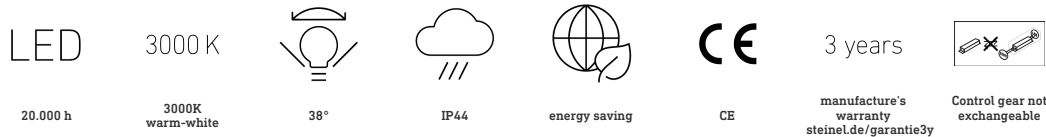

LED-Strahler ohne Sensor

## Funktionsbeschreibung

Wegeleuchte mit Wow-Effekt. Bei der 57 cm hohen „Spot Way NightAutomatic“ trifft ausgezeichnetes Design auf ausgeklügelte Technik. Der vertikal und horizontal schwenkbare Bodenstrahler leuchtet Einfahrten und Zugangswege mit 512 lm (7,86 W) perfekt aus. Dank Helligkeitssensor geht bei Dämmerung das Licht an – und bei Tagesanbruch wieder aus. Mit 2,5 m Netzkabel. Leuchtmittel (GU10-LED) inklusive.

## Technische Daten

Abmessungen (L x B x H)	226 x 140 x 572 mm
Netzanschluss	220 – 240 V / 50 – 60 Hz
Leistung	7,86 W
Vernetzung	Ja
Vernetzung via: Connect Bluetooth Mesh	Kabel
Slavebetrieb einstellbar	Ja
Lichtstrom Gesamtprodukt	512 lm
Effizienz (ohne Haube)	74 lm/W
Gesamtprodukt Effizienz	65,1 lm/W
Farbtemperatur	3000 K
Farbabweichung LED	SDCM5
Farbwiedergabeindex	80-89
Mit Leuchtmittel	Ja, LED-Leuchtmittel
Leuchtmittel	LED austauschbar
Sockel	GU10
Mit Bewegungsmelder	Nein
Dauerlicht	schaltbar