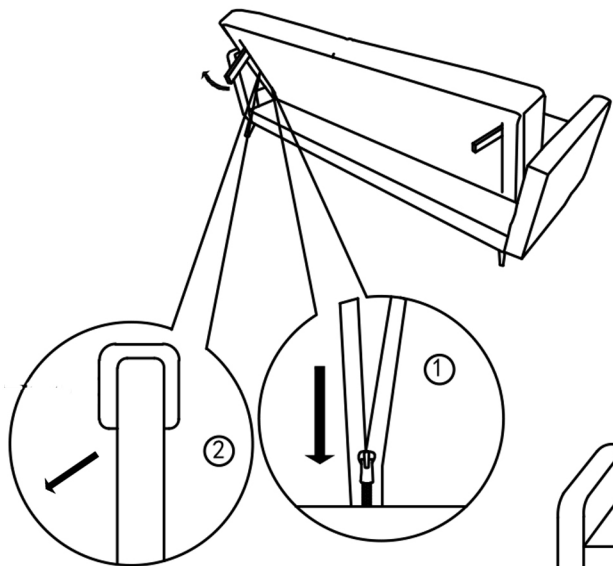

www.phoenix-home.info

SHIRLEY

PLAYBOY

ITM: 667201

200x81x80 CM

①

A*4

B*2

C*1

②

③

ITM:667201
200*81*80 CM

ITM:667202
215*84.5*81.5 CM

ITM:677202
88*57*43.5 CM

- DE** WICHTIG! - FÜR SPÄTERES NACHSCHLAGEN AUFBEWAHREN! SORGFÄLTIG LESEN!
- GB** ATTENTION! - PLEASE STORE FOR FURTHER ENQUIRIES! READ CAREFULLY!
- FR** IMPORTANT! - CONSERVER POUR UNE UTILISATION ULTÉRIEURE - LIRE ATTENTIVEMENT!
- ES** ¡ATENCIÓN! - GUARDAR PARA UN USO POSTERIOR. - LÉASE DETENIDAMENTE!
- PT** IMPORTANTE! - GUARDAR PARA FUTURAS CONSULTAS - LER COM ATENÇÃO!
- IT** IMPORTANTE! CONSERVARE PER L'USO FUTURO - LEGGERE CON ATTENZIONE!
- NL** BELANGRIJK! - BEWAAR DE HANDLEIDING VOOR LATERE RAADPLEGING!
ZORGVULDIG LEZEN!
- DK** VIGTIGT! BØR OPBEVARES TIL SENERE BRUG - SKAL LÆSES GRUNDIGT!
- SE** VIKTIGT! SPARAS FÖR FRAMTIDA BRUK - MÅSTE LÄSAS NOGA!
- FI** TÄRKEÄÄ! - SÄILYTÄ MYÖHEMPÄÄ KÄYTTÖÄ VARTEN - LUE TARKKAAVAISESTI!
- NO** VIKTIG! - OPPBEVARES FOR SENERE BRUK - MÅ LESES NØYE!
- PL** WAŻNE! ZACHOWAĆ NA PRZYSZŁOŚĆ! STARANNIE PRZECZYTAĆ!
- CZ** DŮLEŽITÉ! - NÁVOD SI USCHOVEJTE PRO POZDĚJŠÍ POUŽITÍ! - PEČLIVĚ SI JEJ PROČTĚTE!
- HU** FONTOS! - KÉS ŐBBI FELHASZNÁLÁSRA ŐRIZZE MEG - GONDOSAN OLVASSA EL!
- HR** VAŽNO! - SAČUVATI ZA KASNIJU UPORABU - PAŽLJIVO PROČITATI!
- RO** IMPORTANT! - PĂSTRĂȚI PENTRU UTILIZARE ULTERIOARĂ - CITIȚI CU ATENȚIE!
- RS** VAŽNO! - ČUVATI ZA KASNIJU UPOTREBU - PAŽLJIVO SVE PROČITATI!
- SK** DÔLEŽITÉ! - NÁVOD UCHOVAJTE NA NESKOŘŠIE POUŽITIE -
DÔKLADNE SI HO PREČÍTAJTE!
- SI** POMEMBNO! - SHRANITE ZA KASNEJŠO UPORABO - TEMELJITO PREBERITE!
- TR** ÖNEMLİ! - DAHA SONRA KULLANILMAK ÜZERE DE MUHAFZA EDİNİZ -
DIKKATLE OKUYUNUZ!
- GR** ΣΗΜΑΝΤΙΚΟ! - ΝΑ ΦΥΛΑΣΣΕΤΑΙ ΓΙΑ ΑΡΓΟΤΕΡΗ ΧΡΗΣΗ - ΝΑ ΔΙΑΒΑΖΕΤΑΙ ΜΕ ΠΡΟΣΟΧΗ!
- RU** ВАЖНО: ВНИМАТЕЛЬНО ПРОЧИТАТЕ И СОХРАНИТЕ!