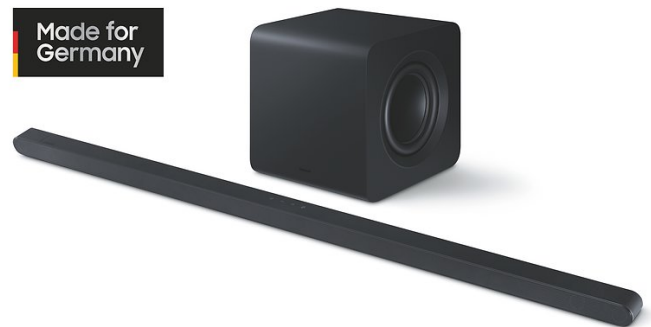

Ultra Slim Soundbar HW-S810GD

EAN 8806095479538
HW-S810GD/ZG

Highlight Features

- 3.1.2-Kanal-System mit 10 integrierten Lautsprechern und externem 6.5" Subwoofer
- Ultraschlankes, elegantes Design in Schwarz - ideal zu schlanken (wandmontierten) TVs
- Packendes Surround Sound-Erlebnis dank kabellosem Dolby Atmos® und DTS Virtual:X
- TV und Soundbar in beeindruckender Harmonie dank Q-Symphony
- SpaceFit Sound Pro sorgt für einen eindrucksvollen raumoptimierten Sound

Best Match TV Serie(n)

- LS03D

Vorgängermodell: HW-S810B/ZG

Verfügbar ab: März 2024

UVP:

Kabelloses
Dolby Atmos®

Ultra-
schlankes
Design

3.1.2-Kanal-
Sound

Q-Symphony

Technische Daten

Ultra Slim Soundbar HW-S810GD

Artikelinformationen

Artikelname:	HW-S810GD/ZG
EAN:	8806095479538
Unverbindliche Preisempfehlung inkl. MwSt.:	749 €
Marke:	Samsung

Allgemeine Informationen

Kanäle:	3.1.2
Ausgangsleistung gesamt (RMS) in Watt:	330
Integrierte Lautsprecher:	10
Center Speaker:	Ja
Nach oben strahlende Lautsprecher:	Ja
Subwoofer Leistung in Watt:	200
Subwoofer Typ:	Wireless
Farbe:	Titan Schwarz