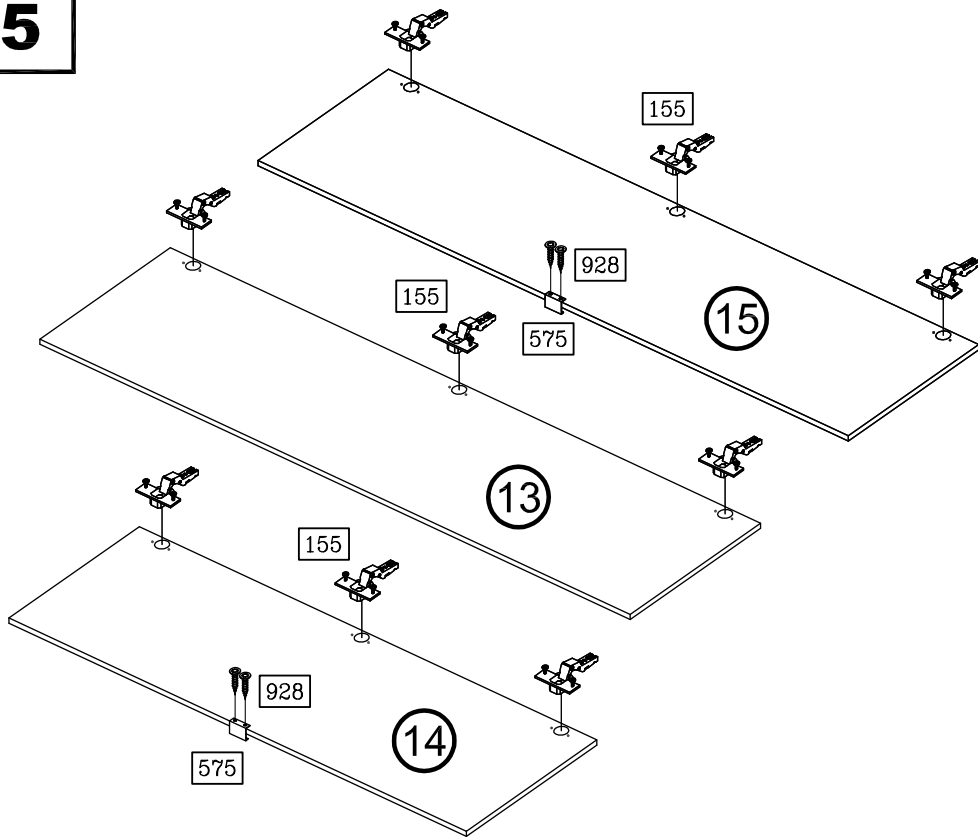

**PL** Instrukcja montaży

**SK** Návod na montáž

**RO** Instrucțiuni de montaj

**RU** ИНСТРУКЦИЯ ПО МОНТАЖУ

Art. Nr. 3527

Art. Nr. 3527

	<b>62</b> 2x		<b>70</b> 4x		<b>132</b> 4x		<b>142</b> 6x
3,5 x 13		M4 x 9			Ø 15 x 11,5		
	<b>143</b> 6x		<b>155</b> 9x		<b>158</b> 9x		<b>222</b> 8x
6 x 44					4,5 x 55		
	<b>297</b> 1x		<b>298</b> 1x				
1834 mm		895 mm					
	<b>901</b> 2x		<b>902</b> 6x				
Ø 6 x 25		3,5 x 40					
	<b>903</b> 8x		<b>905</b> 8x				
		Ø 12 / 2,5					
	<b>908</b> 2x		<b>916</b> 16x				
	<b>921</b> 12x		<b>927</b> 12x				
		6,3 x 11					
	<b>928</b> 8x		<b>575</b> 4x		<b>940</b> 1x		
4 x 15		15 g					

1

2

3

4

3527-Lö-2

3/6

**5****6****7**

8