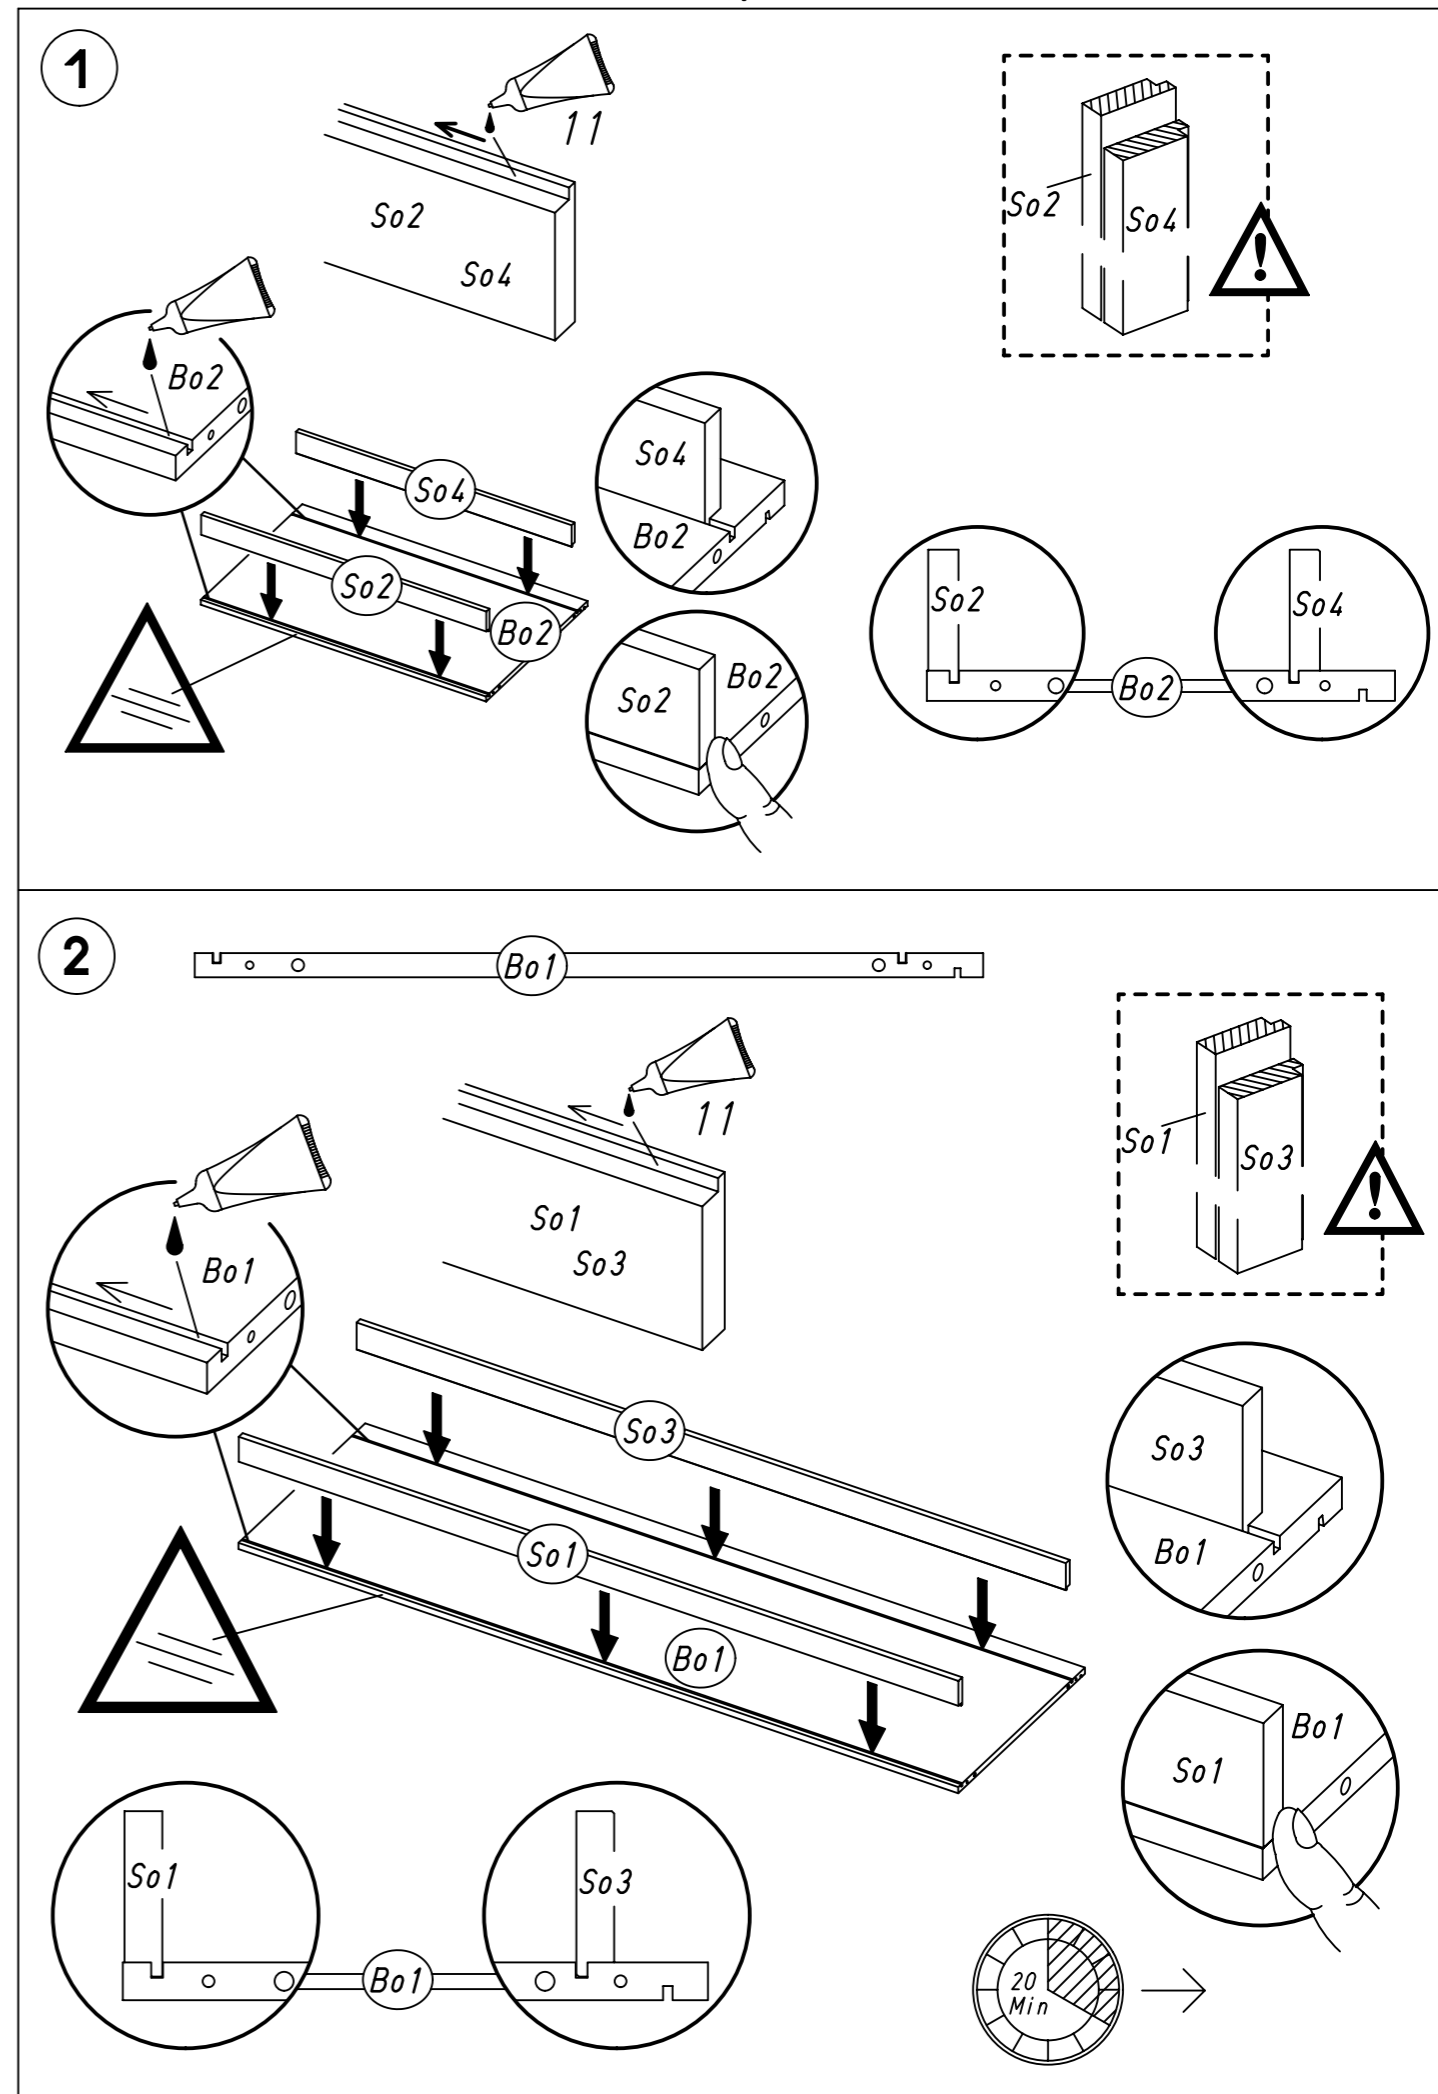

1.

M1494_07

rauch

∅5mm

ABD-FOLIE
147x46

2.

1 **201**

4.