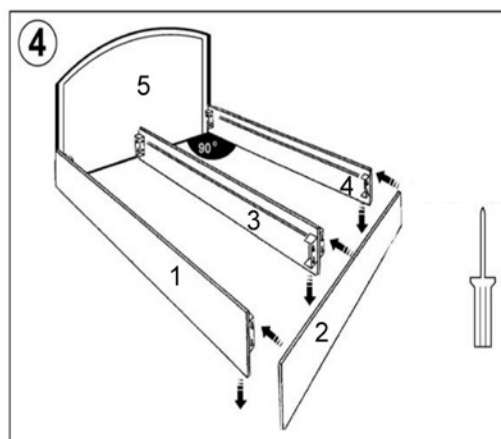

- I** Istruzioni per il montaggio
- F** Instructions de montage
- RU** Инструкция по монтажу
- H** Gennyesedés utasítások

Polsterbett-Gestoffeerde bed-Tapicerowane łóżko-Tarížate pat-Upholstered bed-Мягкая кровать-yatak kapitone-Letto imbottito-Lit rembourré
 Čalunené posteľ čalouněné posteľ kárpitózott ágy

Gestell Sinus

ab Größe 160 cm mit Mittelteil

from size 160 cm with middle part. fra størrelse 160 cm med midterste del, à partir de la taille 160 cm avec partie médiane dalla misura 160 cm con la parte centrale, vanaf maat 160 cm met middenstuk, od rozmiaru 160 cm z częścią środkową, från storlek 160 cm med mittdel, desde tamaño 160 cm con parte media, od velikosti 160 cm se střední částí, orta kısmı ile 160 cm ebadından, 160 cm-től középén