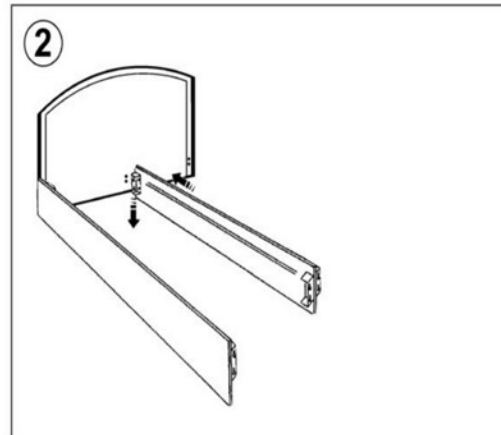

- I** Istruzioni per il montaggio
- F** Instructions de montage
- RU** Инструкция по монтажу
- H** Gennyesedés utasítások

Polsterbett-Gestoffeerde bed-Tapicerowane łóżko-Tarížate pat-Upholstered bed-Мягкая кровать-yatak kapitone-Letto imbottito-Lit rembourré
 Čalunené posteľ čalouněné posteľ kárpitózott ágy

Gestell Sinus

ab Größe 160 cm mit Mittelteil

from size 160 cm with middle part. fra størrelse 160 cm med midterste del, à partir de la taille 160 cm avec partie médiane dalla misura 160 cm con la parte centrale, vanaf maat 160 cm met middenstuk, od rozmiaru 160 cm z częścią środkową, från storlek 160 cm med mittdel, desde tamaño 160 cm con parte media, od velikosti 160 cm se střední částí, orta kısmı ile 160 cm ebadından, 160 cm-től középén