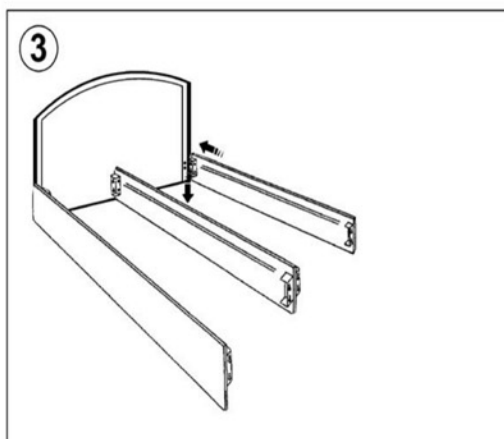

- I** Istruzioni per il montaggio
- F** Instructions de montage
- RU** Инструкция по монтажу
- H** Gennyesedés utasítások

Polsterbett-Gestoffeerde bed-Tapicerowane łóżko-Tarížate pat-Upholstered bed-Мягкая кровать-yatak kapitone-Letto imbottito-Lit rembourré
 Čalunené posteľ čalouněné posteľ kárpitózott ágy

Gestell Sinus

ab Größe 160 cm mit Mittelteil

from size 160 cm with middle part. fra størrelse 160 cm med midterste del, à partir de la taille 160 cm avec partie médiane dalla misura 160 cm con la parte centrale, vanaf maat 160 cm met middenstuk, od rozmiaru 160 cm z częścią środkową, från storlek 160 cm med mittdel, desde tamaño 160 cm con parte media, od velikosti 160 cm se střední částí, orta kısmı ile 160 cm ebadından, 160 cm-től középén