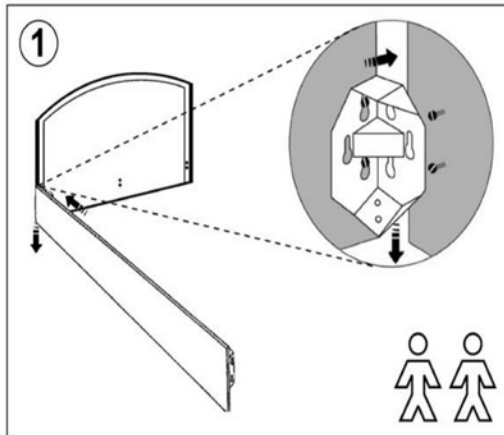

- I** Istruzioni per il montaggio
- F** Instructions de montage
- RU** Инструкция по монтажу
- H** Gennyesedés utasítások

Polsterbett-Gestoffeerde bed-Tapicerowane łóżko-Tarížate pat-Upholstered bed-Мягкая кровать-yatak kapitone-Letto imbottito-Lit rembourré
 Čalunené posteľ čalouněné posteľ kárpitózott ágy

Gestell Sinus

ab Größe 160 cm mit Mittelteil

from size 160 cm with middle part. fra størrelse 160 cm med midterste del, à partir de la taille 160 cm avec partie médiane dalla misura 160 cm con la parte centrale, vanaf maat 160 cm met middenstuk, od rozmiaru 160 cm z częścią środkową, från storlek 160 cm med mittdel, desde tamaño 160 cm con parte media, od velikosti 160 cm se střední částí, orta kısmı ile 160 cm ebadından, 160 cm-től középén