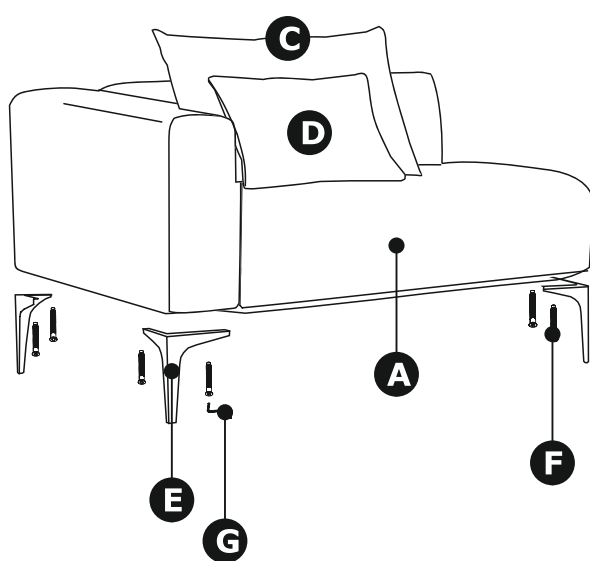

Service • Assistenza • Dienstverlening • Serwis Servis • Szerviz • Сервисная служба

Name • Nom • Nome • Naam •
Nazwa • Jméno • Název • Név •
Denumire • Isim • Название

JANTE

Nr. • No. • N° • Номер • Č • Sz

Typ • Type • Tip • Típus • Tipo •
Тип

**POLSTER
ECKE R**