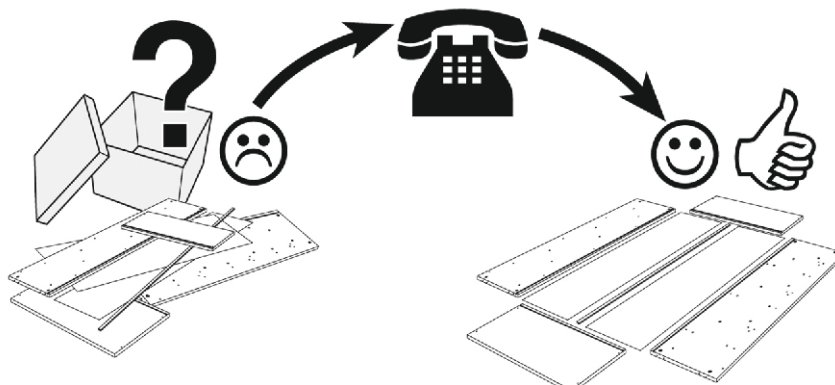

Service • Assistenza • Dienstverlening • Serwis Servis • Szerviz • Сервисная служба

Name • Nom • Nome • Naam •
Nazwa • Jméno • Název • Név •
Denumire • Isim • Название

JANTE

Nr. • No. • N° • Номер • Č • Sz

Typ • Type • Tip • Típus • Tipo •
Тип

**POLSTER
ECKE R**