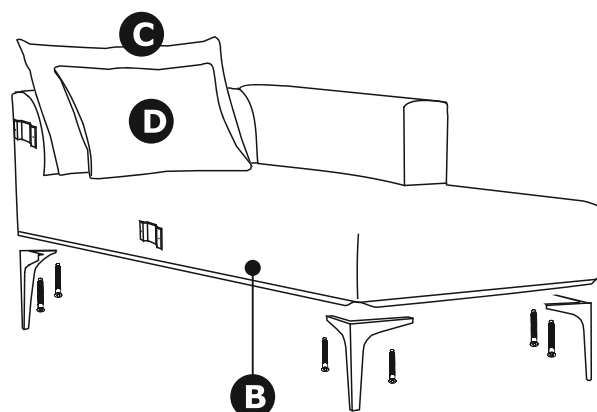

Service • Assistenza • Dienstverlening • Serwis Servis • Szerviz • Сервисная служба

Name • Nom • Nome • Naam •
Nazwa • Jméno • Název • Név •
Denumire • Isim • Название

JANTE

Nr. • No. • N° • Номер • Č • Sz

Typ • Type • Tip • Típus • Tipo •
Тип

**POLSTER
ECKE R**