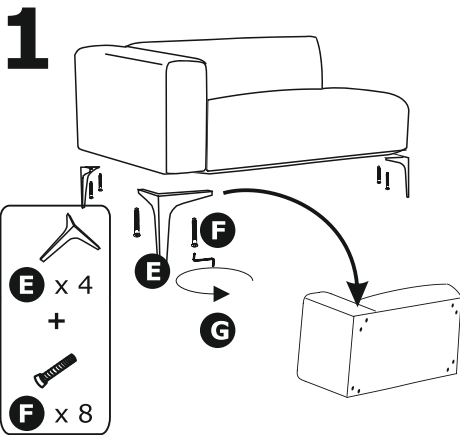

## Polsterecke rechts

20 min

- |                                  |                              |
|----------------------------------|------------------------------|
| (D) Montageanleitung             | (GB) Assembly instructions   |
| (FR) Notice de montage           | (IT) Istruzioni di montaggio |
| (NL) Handleiding voor de montage | (PL) Instrukcja montażu      |
| (CZ) Montážní návod              | (SK) Návod na montáž         |
| (HU) Szerelési útmutató          | (RO) Instrucțiuni de montaj  |
| (TR) Montaj talimatı             | (RU) Инструкция по монтажу   |