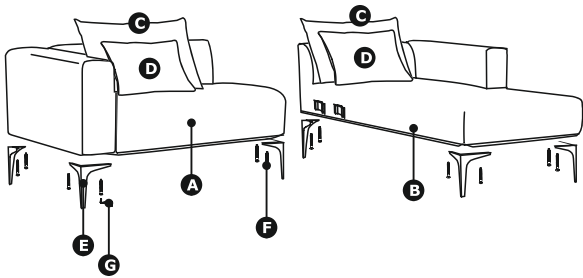

## Polsterecke rechts

20 min

- |                                  |                              |
|----------------------------------|------------------------------|
| (D) Montageanleitung             | (GB) Assembly instructions   |
| (FR) Notice de montage           | (IT) Istruzioni di montaggio |
| (NL) Handleiding voor de montage | (PL) Instrukcja montażu      |
| (CZ) Montážní návod              | (SK) Návod na montáž         |
| (HU) Szerelési útmutató          | (RO) Instrucțiuni de montaj  |
| (TR) Montaj talimatı             | (RU) Инструкция по монтажу   |