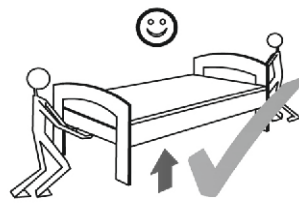

## Polsterecke rechts

20 min

- |                                  |                              |
|----------------------------------|------------------------------|
| (D) Montageanleitung             | (GB) Assembly instructions   |
| (FR) Notice de montage           | (IT) Istruzioni di montaggio |
| (NL) Handleiding voor de montage | (PL) Instrukcja montażu      |
| (CZ) Montážní návod              | (SK) Návod na montáž         |
| (HU) Szerelési útmutató          | (RO) Instrucțiuni de montaj  |
| (TR) Montaj talimatı             | (RU) Инструкция по монтажу   |