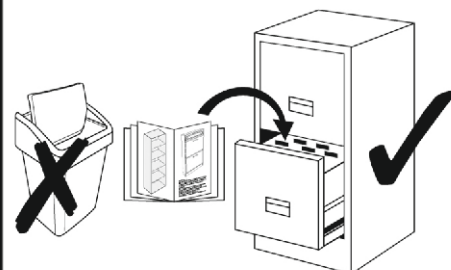

Service • Assistenza • Dienstverlening • Serwis Servis • Szerviz • Сервисная служба

Name • Nom • Nome • Naam •
Nazwa • Jméno • Název • Név •
Denumire • Isim • Название

JANTE

Nr. • No. • N° • Номер • Č • Sz

Typ • Type • Tip • Típus • Tipo •
Тип

**POLSTER
ECKE R**