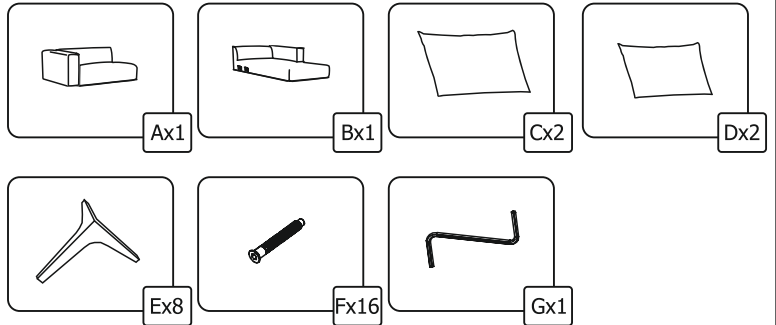

## Polsterecke rechts

20 min

- |                                  |                              |
|----------------------------------|------------------------------|
| (D) Montageanleitung             | (GB) Assembly instructions   |
| (FR) Notice de montage           | (IT) Istruzioni di montaggio |
| (NL) Handleiding voor de montage | (PL) Instrukcja montażu      |
| (CZ) Montážní návod              | (SK) Návod na montáž         |
| (HU) Szerelési útmutató          | (RO) Instrucțiuni de montaj  |
| (TR) Montaj talimatı             | (RU) Инструкция по монтажу   |