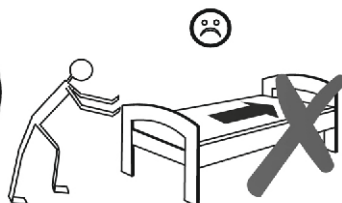

## Polsterecke rechts

20 min

- |                                  |                              |
|----------------------------------|------------------------------|
| (D) Montageanleitung             | (GB) Assembly instructions   |
| (FR) Notice de montage           | (IT) Istruzioni di montaggio |
| (NL) Handleiding voor de montage | (PL) Instrukcja montażu      |
| (CZ) Montážní návod              | (SK) Návod na montáž         |
| (HU) Szerelési útmutató          | (RO) Instrucțiuni de montaj  |
| (TR) Montaj talimatı             | (RU) Инструкция по монтажу   |