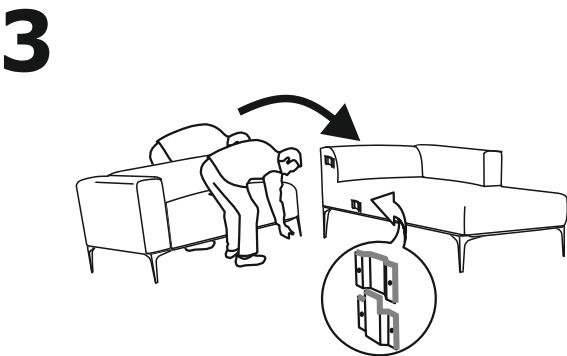

## Polsterecke rechts

20 min

- |                                  |                              |
|----------------------------------|------------------------------|
| (D) Montageanleitung             | (GB) Assembly instructions   |
| (FR) Notice de montage           | (IT) Istruzioni di montaggio |
| (NL) Handleiding voor de montage | (PL) Instrukcja montażu      |
| (CZ) Montážní návod              | (SK) Návod na montáž         |
| (HU) Szerelési útmutató          | (RO) Instrucțiuni de montaj  |
| (TR) Montaj talimatı             | (RU) Инструкция по монтажу   |