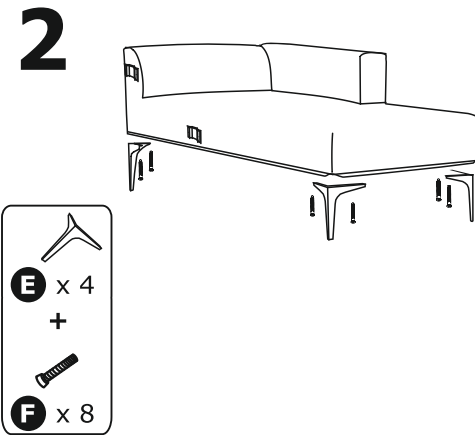

## Polsterecke rechts

20 min

- |                                  |                              |
|----------------------------------|------------------------------|
| (D) Montageanleitung             | (GB) Assembly instructions   |
| (FR) Notice de montage           | (IT) Istruzioni di montaggio |
| (NL) Handleiding voor de montage | (PL) Instrukcja montażu      |
| (CZ) Montážní návod              | (SK) Návod na montáž         |
| (HU) Szerelési útmutató          | (RO) Instrucțiuni de montaj  |
| (TR) Montaj talimatı             | (RU) Инструкция по монтажу   |