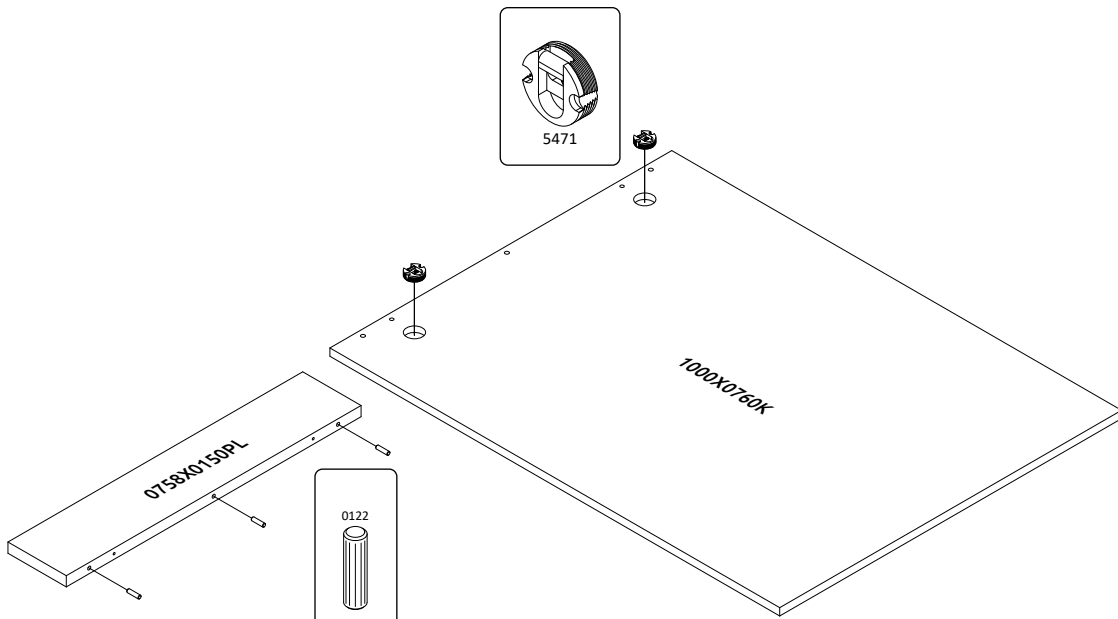

**PIANO-CLK76**  
LHW - 760x1000x168  
07.06.2022

**РУССКИЙ**  
Важная информация  
Внимательно прочитайте.  
Сохраните эту информацию.

**ВНИМАНИЕ**  
Крепежные средства для крепления к стене не прилагаются, для разных материалов стен требуются различные крепления. Используйте крепежные средства, подходящие для материала стен в Вашем доме. Если Вы не уверены, какой тип креплений подходит к данному материалу, обратитесь в специализированный магазин.