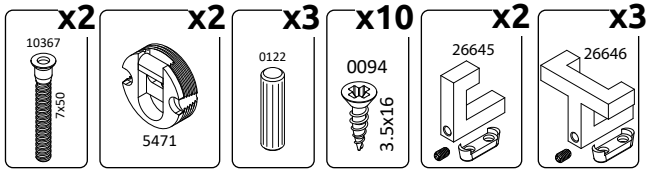

**PIANO-CLK76**  
LHW - 760x1000x168  
07.06.2022

**РУССКИЙ**  
Важная информация  
Внимательно прочитайте.  
Сохраните эту информацию.

**ВНИМАНИЕ**  
Крепежные средства для крепления к стене не прилагаются, для разных материалов стен требуются различные крепления. Используйте крепежные средства, подходящие для материала стен в Вашем доме. Если Вы не уверены, какой тип креплений подходит к данному материалу, обратитесь в специализированный магазин.