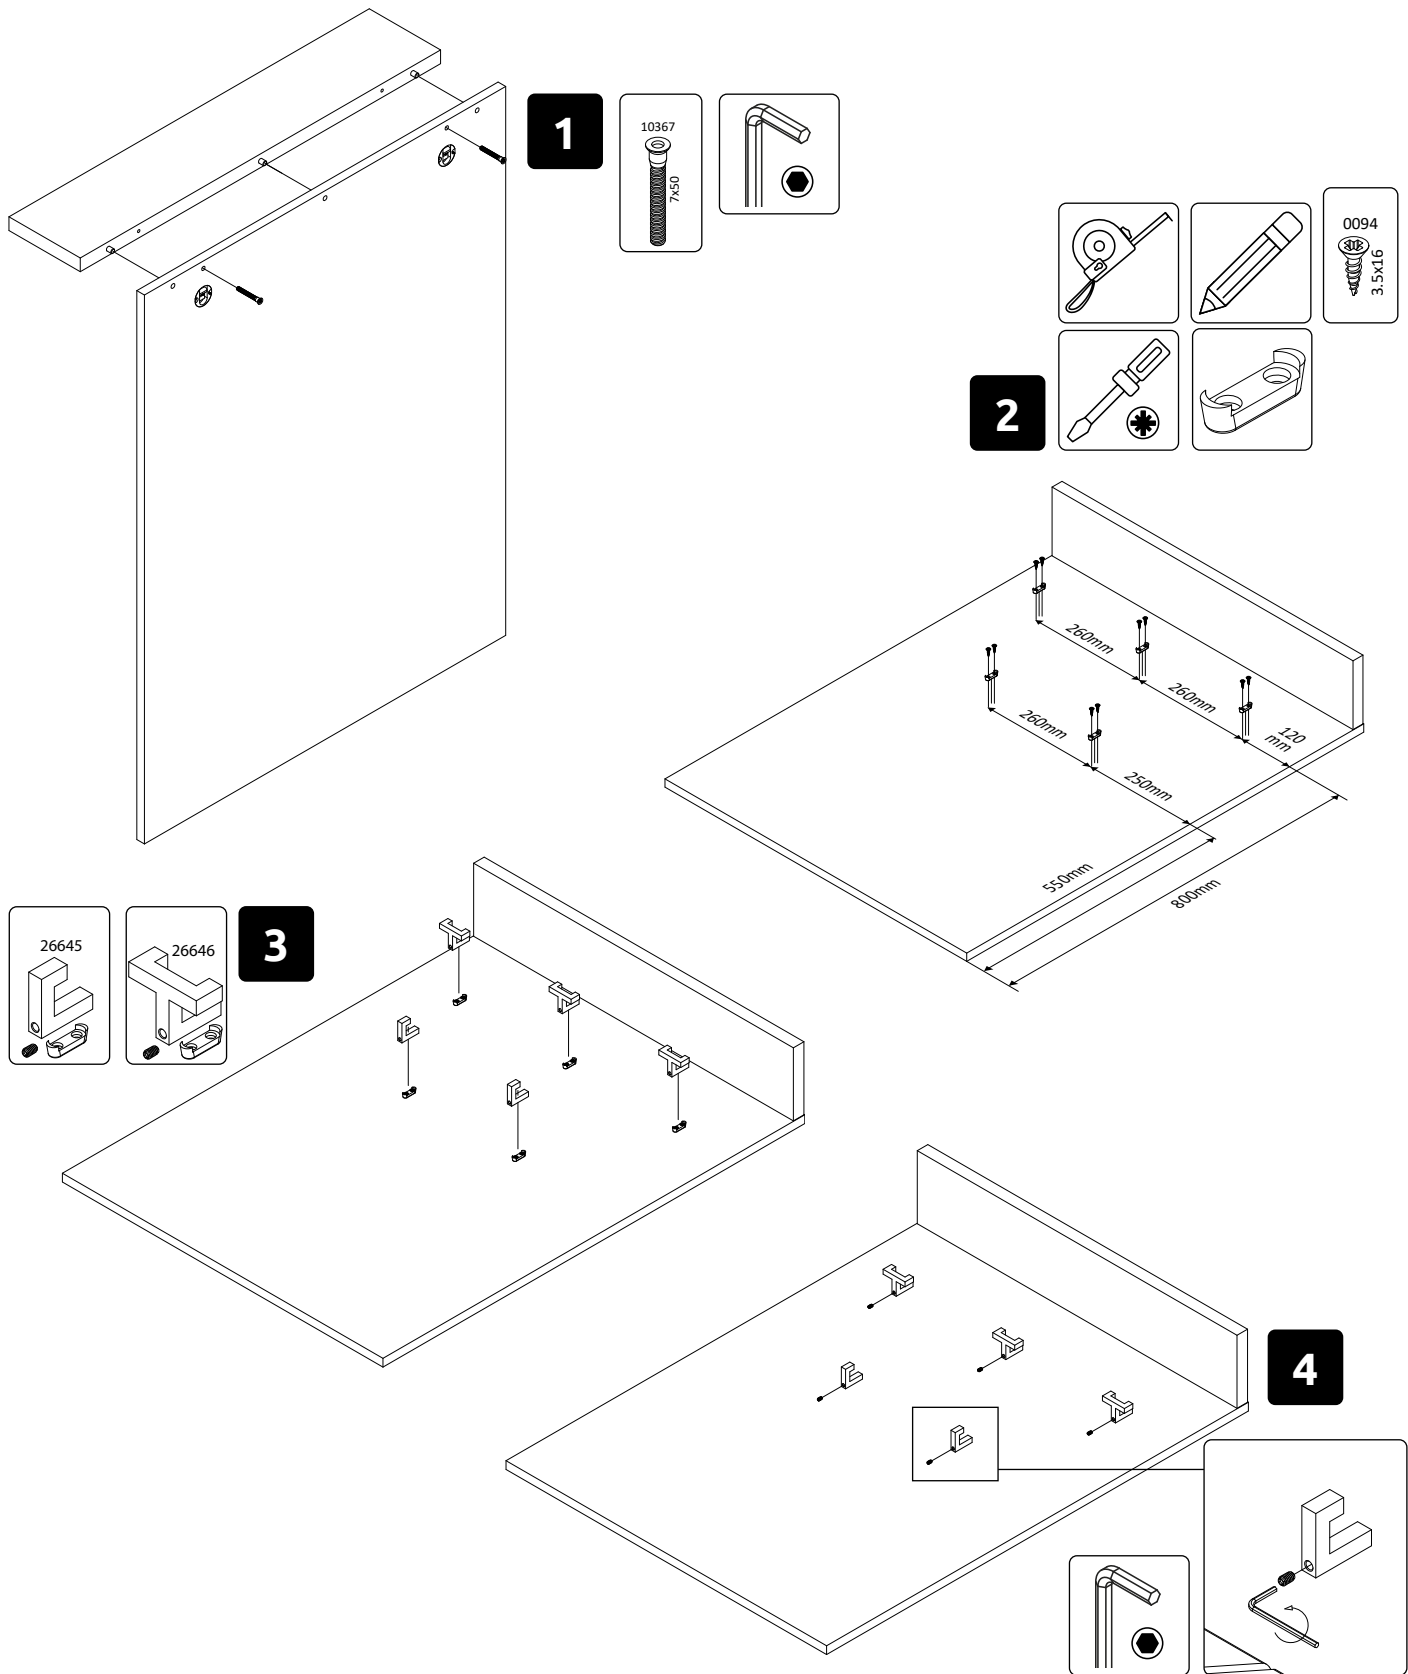

**PIANO-CLK76**  
LHW - 760x1000x168  
07.06.2022

**РУССКИЙ**  
Важная информация  
Внимательно прочитайте.  
Сохраните эту информацию.

**ВНИМАНИЕ**  
Крепежные средства для крепления к стене не прилагаются, для разных материалов стен требуются различные крепления. Используйте крепежные средства, подходящие для материала стен в Вашем доме. Если Вы не уверены, какой тип креплений подходит к данному материалу, обратитесь в специализированный магазин.