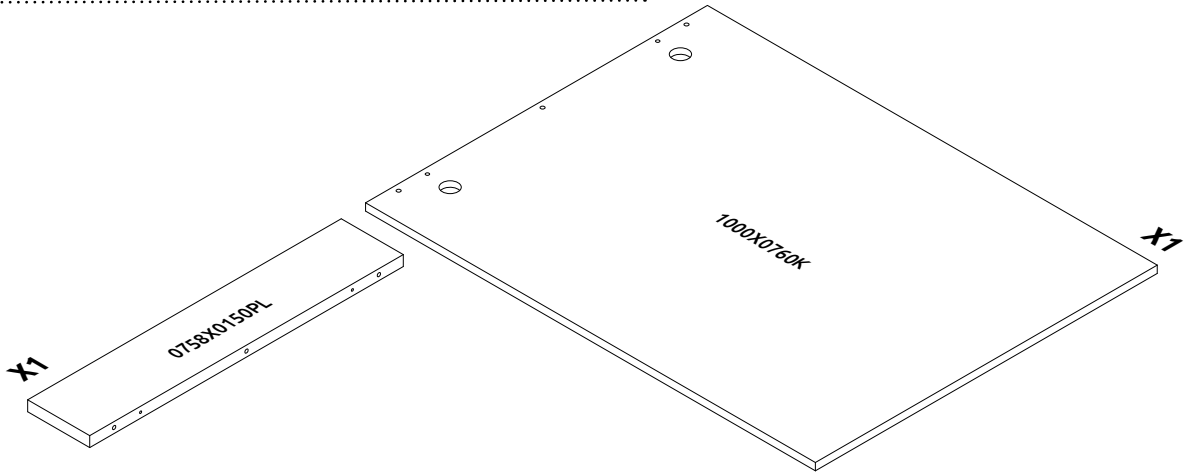

**PIANO-CLK76**  
LHW - 760x1000x168  
07.06.2022

**РУССКИЙ**  
Важная информация  
Внимательно прочитайте.  
Сохраните эту информацию.

**ВНИМАНИЕ**  
Крепежные средства для крепления к стене не прилагаются, для разных материалов стен требуются различные крепления. Используйте крепежные средства, подходящие для материала стен в Вашем доме. Если Вы не уверены, какой тип креплений подходит к данному материалу, обратитесь в специализированный магазин.