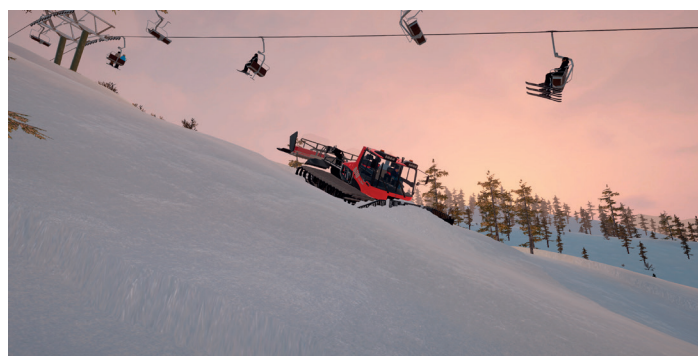

Features

- Abwechslungsreiche Kampagne mit einer Vielzahl an Story-Missionen
- 3rd-Person-Skifahrmodus mit liebevoll erstellten Animationen
- Präpariere Pisten mit original lizenzierten Pistenbullys
- 10 verschiedene Fahrzeuge mit eigener Tonkulisse und eigenem Fahrverhalten
- Detaillierte Spielwelt, die sich im Laufe der Kampagne erweitert und verändert
- Schalte neue Gebiete, Fahrzeuge, Seilbahnen und Objekte frei

Systemvoraussetzungen PC

Betriebssystem	Microsoft Windows 7 / 8 / 8.1 / 10 (64 bit)
Prozessor	AMD / Intel Dual-Core CPU mit 2,2 GHz
Arbeitsspeicher	8 GB RAM
Grafikkarte	GeForce 1050 mit 2GB VRAM
Festplatte	8 GB freier Festplattenspeicher

Auftragsannahme

Box Volker Brüggemann
Telefon 02955 7603 30
E-Mail volker.brueggemann@aerosoft.de

Presse

PR Lilly Bickmann
Telefon 02955 7603 272
E-Mail lilly.bickmann@aerosoft.de