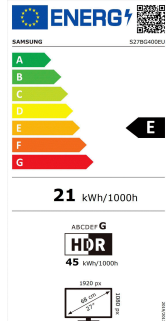

Odyssey Gaming Monitor G4B