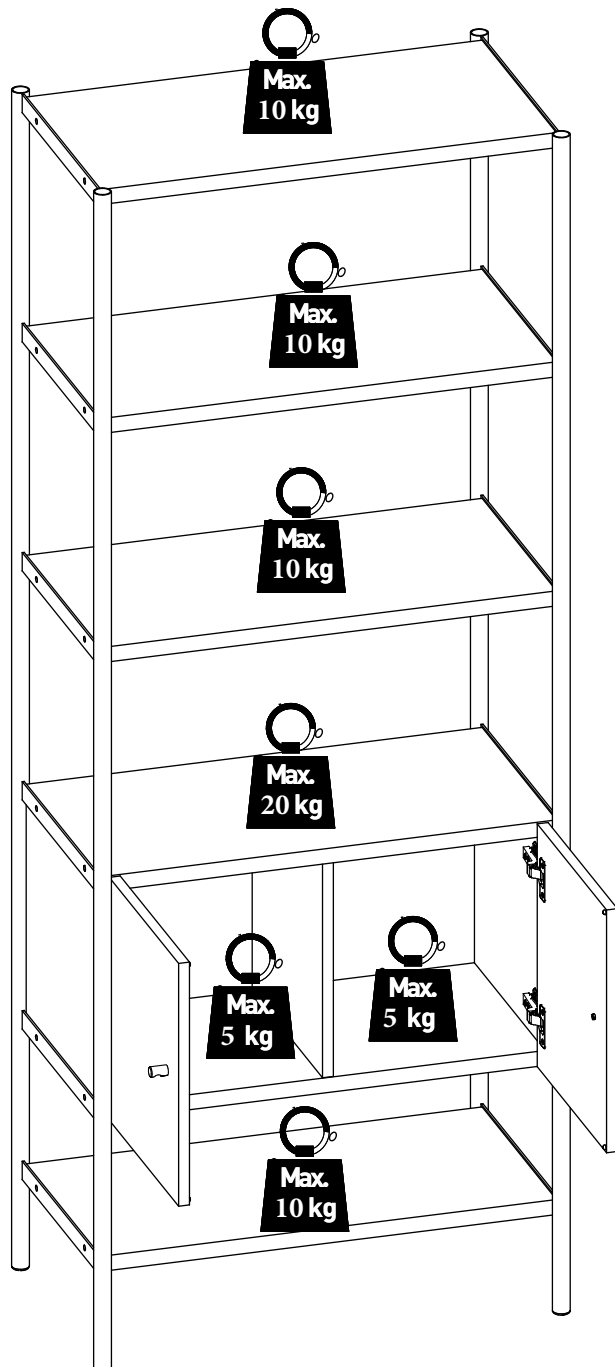

(PL) Instrukcja montażu

(SK) Návod na montáž

(RO) Instrucțiuni de montaj

(RU) Инструкция по монтажу

(EST) Montaažijuhend

Reference no/Batch code :

ENG - In case of any quality issues, contact your local dealer and always mention item reference No.

A1		x17 8x 35 mm	A2		x6	A3		x6
A4		OAK x2 BLACK x4	A5		x10 3,5 x 15 mm	A6		x4
A7		x8 5,0 x 52 mm	A8		x24 M7 x 50 mm	A9		x4 20 mm
A10		x2 4,0 x 22 mm	A11		x2	A12		x1
A13		x4	A14		x1/x1 3,4 mm			

1

A1  .9
8x 35 mm

A3  x6

2

A1		x8 8 x 35 mm
-----------	---	-----------------

A5		x8 3,5 x 15 mm
-----------	---	-------------------

A6		x4
-----------	---	----

A13		x4
------------	---	----

5

A8 x10
M7 x 50 mm

10

A12

x1

1046

mm

11

A5

x2