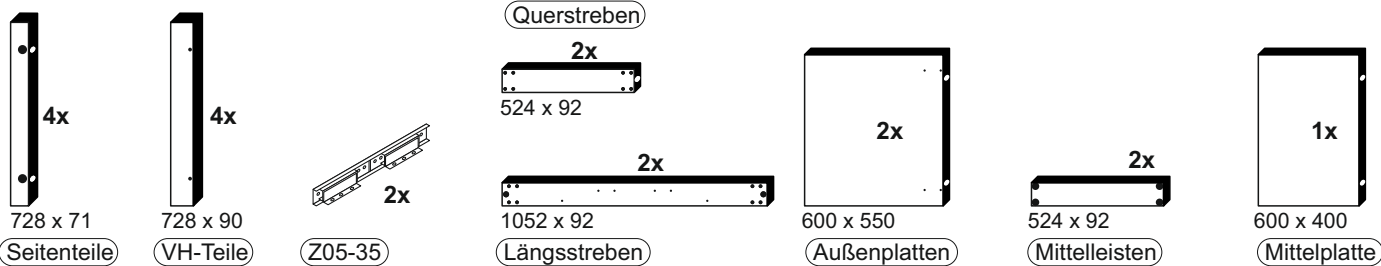

Beutel 0567_110x60 0-12 Colli 1/1

B01-80 16x 3,5x13		B01-122 24x 4x13		B01-315 4x		B02-211 4x		B02-212 4x	
B02-215 4x		B05-130 1x		B05-190 8x					

▶ SCAN ME

Beutel 0567_110x60 0-22 Colli 1/1

B01-10 4x		B01-140 32x 4x30		B02-10 8x		B02-20 8x		B05-20 8x	

Colli 1/1