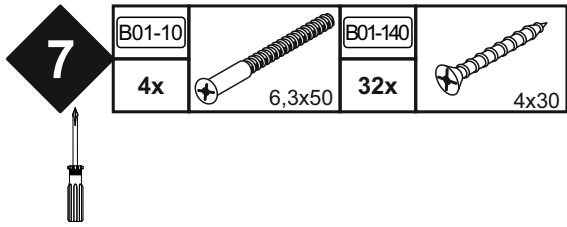

## Colli 1/1

<b>3</b>	B01-122	
	12x	

<b>4</b>	B05-190	
	8x	

<b>5</b>	B01-80		B01-315		B02-211		B02-212	
	8x		3,5x13		4x		4x	
	B02-215		B05-130					
	4x		1x		LEIM			

<b>6</b>	B05-20	
	8x	

Vor der Montage der Tischauszüge muß das Untergestell mittig auf den Oberplatten ausgerichtet werden.