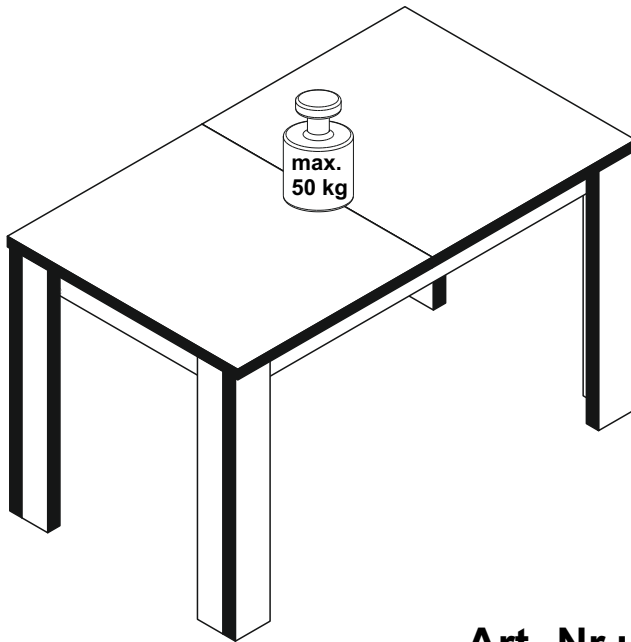

Art.-Nr.: **0567\_110x60**  
**Esstisch**

REPC-Nr.:

**Service • Assistenza • Dienstverlening • Serwis  
Servis • Szerviz • Сервисная служба**

SCAN ME

Das Ersatzteil-Anforderungsformular finden Sie auf  
The replacement parts requisition form you find on  
<https://www.maeusbacher.de/ersatzteile/>

## Beutel 0567\_110x60 0-12 Colli 1/1

B01-80 16x 3,5x13		B01-122 24x 4x13		B01-315 4x		B02-211 4x		B02-212 4x	
B02-215 4x		B05-130 1x		B05-190 8x					

▶ SCAN ME