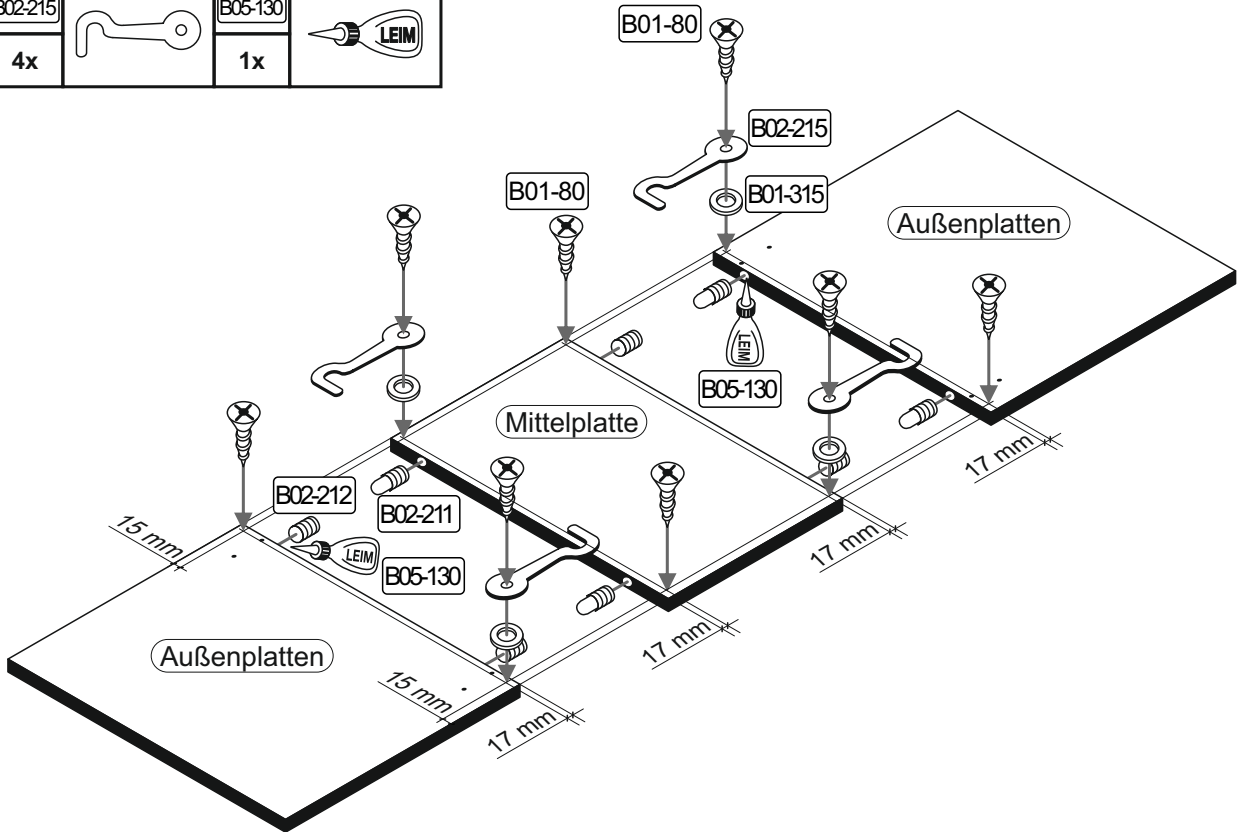

## Beutel 0567\_110x60 0-22 Colli 1/1

B01-10 4x		B01-140 32x 4x30		B02-10 8x		B02-20 8x		B05-20 8x	
--------------	--	------------------------	--	--------------	--	--------------	--	--------------	--

## Colli 1/1

<b>3</b>	B01-122	
	12x	

<b>4</b>	B05-190	
	8x	

<b>5</b>	B01-80		B01-315		B02-211		B02-212	
	8x		3,5x13		4x		4x	
	B02-215		B05-130					
	4x		1x		LEIM			

<b>6</b>	B05-20	
	8x	

Vor der Montage der Tischauszüge muß das Untergestell mittig auf den Oberplatten ausgerichtet werden.

Bitte zur Montage des Tisches eine geeignete Unterlage verwenden, damit ein Zerkratzen der Oberplatte ausgeschlossen werden kann!

10

11

12