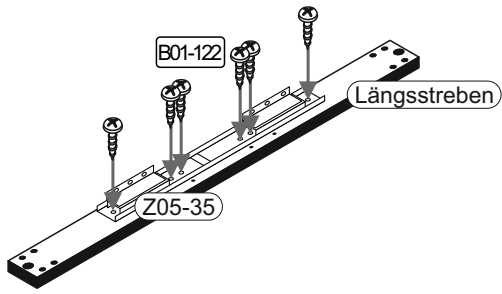

## Beutel 0567\_110x60 0-22 Colli 1/1

B01-10 4x		B01-140 32x 4x30		B02-10 8x		B02-20 8x		B05-20 8x	
--------------	--	------------------------	--	--------------	--	--------------	--	--------------	--

## Colli 1/1

<b>3</b>	B01-122	
	12x	

<b>4</b>	B05-190	
	8x	

<b>5</b>	B01-80		B01-315		B02-211		B02-212	
	8x		3,5x13		4x		4x	
	B02-215		B05-130					
	4x		1x		LEIM			

<b>6</b>	B05-20	
	8x	

Vor der Montage der Tischauszüge muß das Untergestell mittig auf den Oberplatten ausgerichtet werden.