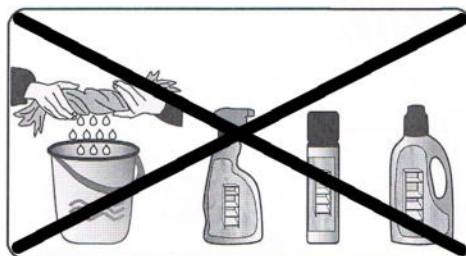

24-01-2022