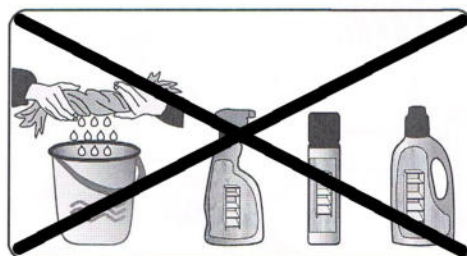

Lotus (RC/STV-2EL/2xSTV-SE-1OT/STV) (1OT/STV-SE-2EL/2xSTV-RC/STV)

(DE) Montageanleitung	(IT) Istruzioni di montaggio
(PL) Instrukcja montażu	(FR) Notice de montage
(NL) Handleiding voor de montage	(RO) Instrucțiuni de asamblare
(GB) Assembly instructions	(SK) Montážny návod
(TR) Montaj talimatı	(CZ) Montážní návod
(RU) Инструкция по монтажу	(HU) Szerelési útmutató

Service - Servis - Dienstverlening - Servis - Serwis - Сервисная служба - Servizio - Service
Serviciu - Služby - Szolgáltatás

Name - Nazwa - Naam - Name - Isim - название
Nome - Nom - Numele - Meno - Jméno - Neve

Lotus (RC/STV-2EL/2xSTV-SE-1OT/STV)
(1OT/STV-SE-2EL/2xSTV-RC/STV)

23-01-2021