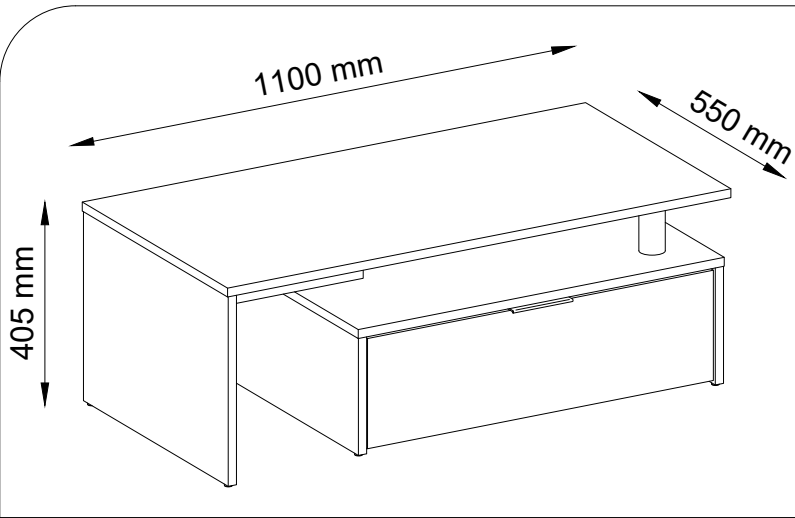

DENNIS CT

Hela Tische Möbel Vertriebs GmbH
Scheidkamp 14
32584 Löhne

1/1

1	1100	550	18	x1
2	382	548	18	x1
3	430	128	18	x1
4	236	498	18	x1
5	236	498	18	x1
6	236	762	18	x1
7	800	500	18	x1
8	756	222	18	x1
9	400	140	18	x1
10	400	140	18	x1
11	705	140	18	x1
12	717	393	2.5	x1

K1 Ø8,0x32 26x	T1A Ø7,5x45 14x	M1A Ø15x12 14x	ZMN Ø20 4x	ZMNa Ø20 4x
W1P Ø3,5x16 2x	S1T Ø15x5 6x	TR 15x14x10 2x	A1 Ø7x50 3xA1	MP4 Ø11x11 2x
W2 Ø5x13 12x	SZ M6x150 2x	E1 M6x15 2xE1	PK 27x400 1xPK	R3 Ø50x128 2x
C70 L-130 1xC70	I hex 4 1x	KL 1x		

16

C70 L-130	W1P Ø3,5x16	PK 27x400	W2 Ø5x13
1x	2x	1x	6x

17

LE TRI + FACILE

Separez les éléments avant de trier