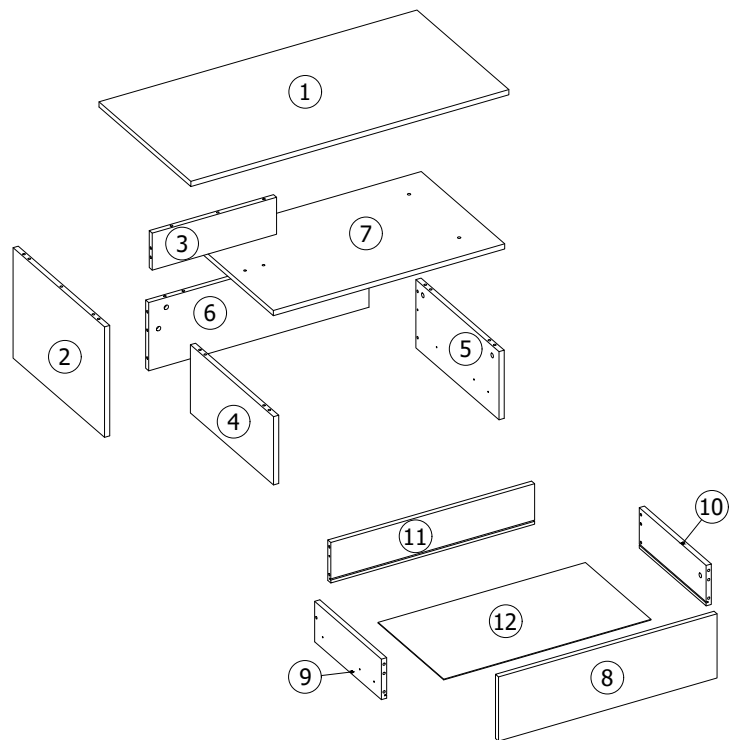

DENNIS CT

Hela Tische Möbel Vertriebs GmbH
Scheidkamp 14
32584 Löhne

1/1

1	1100	550	18	x1
2	382	548	18	x1
3	430	128	18	x1
4	236	498	18	x1
5	236	498	18	x1
6	236	762	18	x1
7	800	500	18	x1
8	756	222	18	x1
9	400	140	18	x1
10	400	140	18	x1
11	705	140	18	x1
12	717	393	2.5	x1

K1 Ø8,0x32 26x	T1A Ø7,5x45 14x	M1A Ø15x12 14x	ZMN Ø20 4x	ZMNa Ø20 4x
W1P Ø3,5x16 2x	S1T Ø15x5 6x	TR 15x14x10 2x	A1 Ø7x50 3xA1	MP4 Ø11x11 2x
W2 Ø5x13 12x	SZ M6x150 2x	E1 M6x15 2xE1	PK 27x400 1xPK	R3 Ø50x128 2x
C70 L-130 1xC70	I hex 4 1x	KL 1x		

1

K1 Ø8,0x32  11x	T1A Ø7,5x45  6x	M1A Ø15x12  8x	MP4 Ø11x11  2x	S1T Ø15x5  6x	KL  1x
---	---	--	--	---	--

2

K1 Ø8,0x32  7x	T1A Ø7,5x45  6x	M1A Ø15x12  4x	KL  1x
--	---	--	--

3

PK	27x400	W2	Ø5x13
			
	1x		6x

16

C70 L-130	W1P Ø3,5x16	PK 27x400	W2 Ø5x13
1x	2x	1x	6x

17

LE TRI + FACILE

Separez les éléments avant de trier