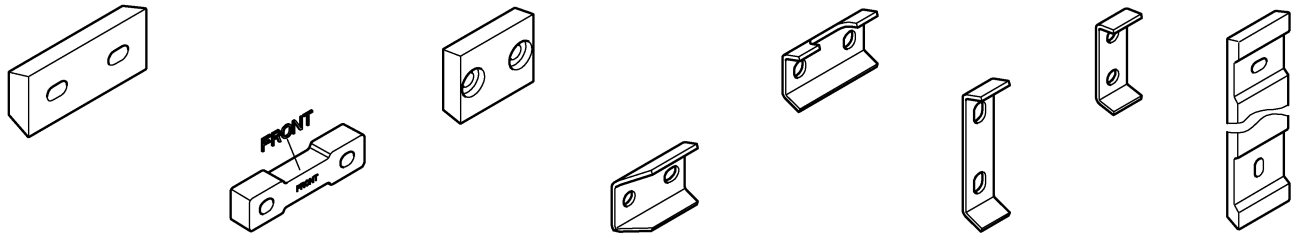

## 41 069 000 **WC-Papierhalter**

[https://www.grohe.de/de\\_de/wc-papierhalter-41069000.html](https://www.grohe.de/de_de/wc-papierhalter-41069000.html)

- mit Deckel
- Material: Metall
- Wandmontage
- Verdeckte Befestigung
- GROHE StarLight Oberfläche