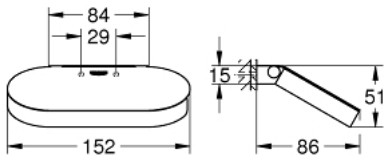

## 41 069 000 **WC-Papierhalter**

[https://www.grohe.de/de\\_de/wc-papierhalter-41069000.html](https://www.grohe.de/de_de/wc-papierhalter-41069000.html)

- mit Deckel
- Material: Metall
- Wandmontage
- Verdeckte Befestigung
- GROHE StarLight Oberfläche