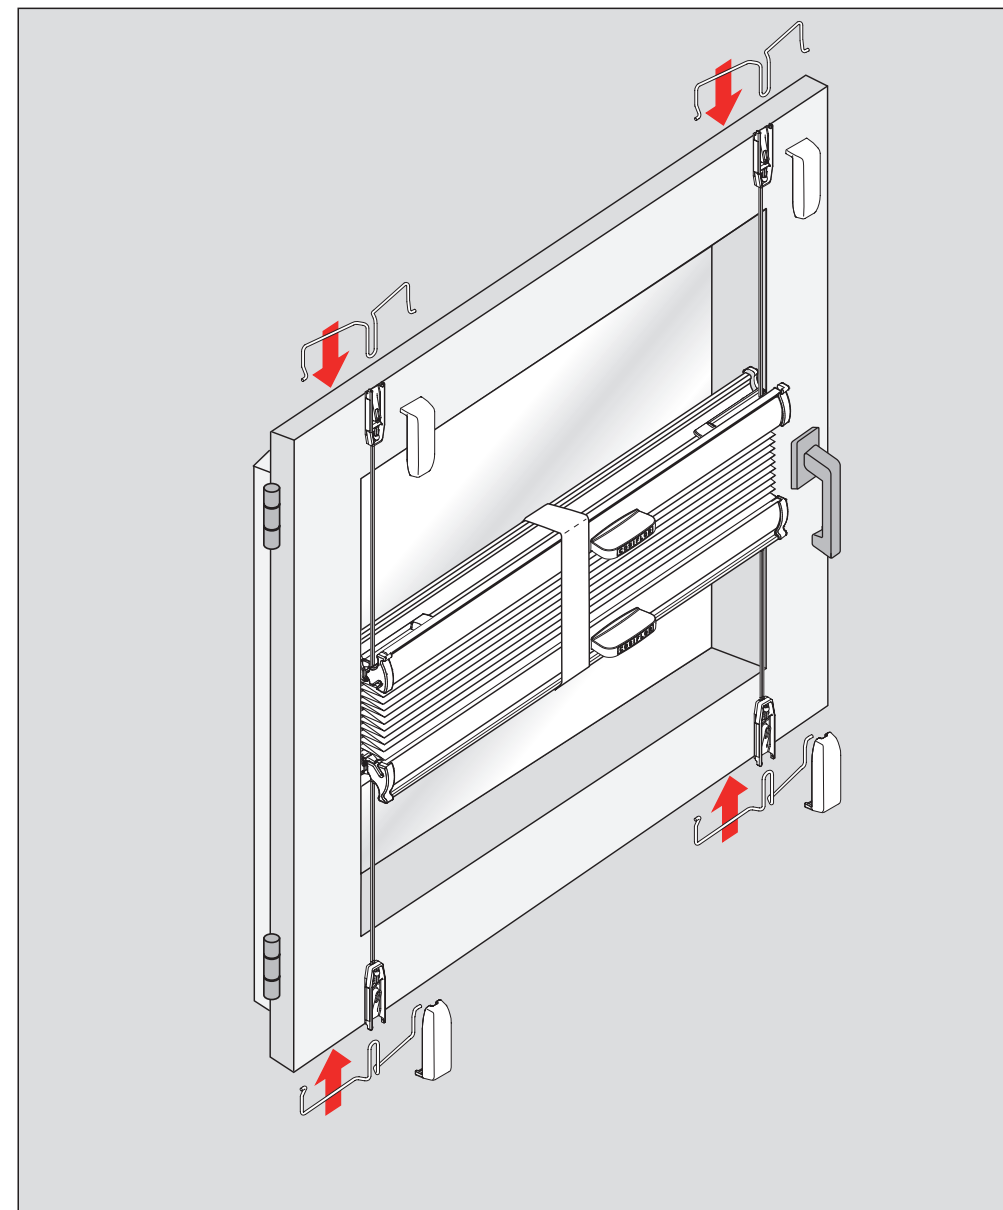

## Klemmträger Slim Bracket

holder Slim

Klemsteun Slim voor bovenbalk

Support pince Slim

Terminal supporto Slim

Uchwyt bezinwazyjny Slim

Держатель без сверления Slim

**Wichtig!** Bitte mit der Pflegeanleitung aufbewahren!  
**Important!** Please keep together with care instructions!  
**Belangrijk!** A.u.b. bij de gebruiksaanwijzing bewaren!  
**Important!** Conserver ensemble avec les conseils d'entretien!  
**Importante!** Conservare con le istruzioni per la manutenzione!  
**Ważne!** Proszę przechowywać z instrukcją pielęgnacji!  
**Внимание!** Хранить вместе с инструкцией по эксплуатации!

**Cosiflor Klemträger Slim**  
**Bracket holder Slim**  
**Klemsteun Slim voor bovenbalk**  
**Support pince Slim**  
**Terminal supporto Slim**  
**Uchwyt bezinwazyjny Slim**  
**Держатель без сверления Slim**