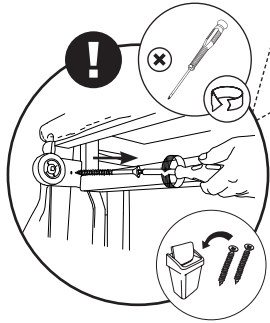

HALSTA

2022-09-15

45 min.

- | | |
|----------------------------------|------------------------------|
| (D) Montageanleitung | (GB) Assembly Instructions |
| (FR) Notice de montage | (IT) Istruzioni di montaggio |
| (NL) Handleiding voor de montage | (PL) Instrukcja montażu |
| (CZ) Montážní návod | (SK) Návod na montáž |
| (HU) Szerelési útmutató | (RO) Instrucțiuni de montaj |
| (TR) Montaj talimatı | (RU) Инструкции по монтажу |

E1	E2	FL	GT6	GT12
5 x 40 mm	5 x 80 mm		h = 100 mm	h = 100 mm
				
x5	x5	x9	x2	x5

1

2

3

- | | | | | |
|------------------------|------------------------|-----------|--------------------------|---------------------------|
| E1
5 x 40 mm | E2
5 x 80 mm | FL | GT6
h = 100 mm | GT12
h = 100 mm |
| | | | | |
| x2 | x2 | x5 | x1 | x2 |

4

5

- E1 5 x 40 mm
 - E2 5 x 80 mm
 - FL
 - GT6 h = 100 mm
 - GT12 h = 100 mm
- x3 x3 x4 x1 x3

6

7

8

E1
5 x 40 mm

X....