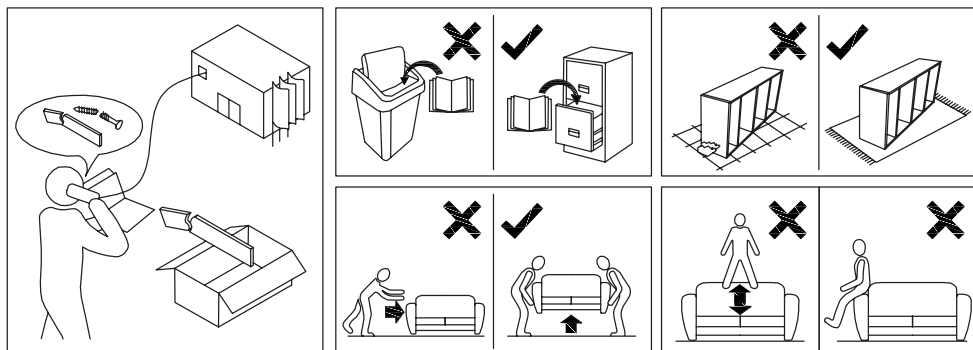

HALSTA

2022-09-15

45 min.

- | | |
|----------------------------------|------------------------------|
| (D) Montageanleitung | (GB) Assembly Instructions |
| (FR) Notice de montage | (IT) Istruzioni di montaggio |
| (NL) Handleiding voor de montage | (PL) Instrukcja montażu |
| (CZ) Montážní návod | (SK) Návod na montáž |
| (HU) Szerelési útmutató | (RO) Instrucțiuni de montaj |
| (TR) Montaj talimatı | (RU) Инструкции по монтажу |

E1	E2	FL	GT6	GT12
5 x 40 mm	5 x 80 mm		h = 100 mm	h = 100 mm
				
x5	x5	x9	x2	x5

1

2

3

- | | | | | |
|------------------------|------------------------|-----------|--------------------------|---------------------------|
| E1
5 x 40 mm | E2
5 x 80 mm | FL | GT6
h = 100 mm | GT12
h = 100 mm |
| | | | | |
| x2 | x2 | x5 | x1 | x2 |