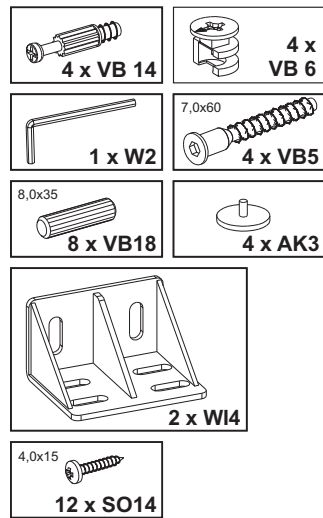

Montageanleitung
Assembly instructions
Instructions de montage
Instrucciones de montaje
Istruzioni per il montaggio
Инструкция для монтажа
Instrukcja montażu
Montážní návod
Návod na montáž
Szerelési utasítás
Инструкция за монтаж
Kurulum Talimatları
Navodilo za montažo
Montagehandleiding
A s e n n u s o h j e
Upute o montaži

MIKE
Art.-Nr. 632-001

Beschläge / fittings / Ferrures pour meubles / Herrajes / Guarnizioni / Железные оправы для мебели / Kování / Kovanie / Vasalások / обков / Parçaları / okovlje / Hang- en sluitwerk / helat / Obloge

B

8,0x35
4 x VB18

4 x
VB 6

C

D

E