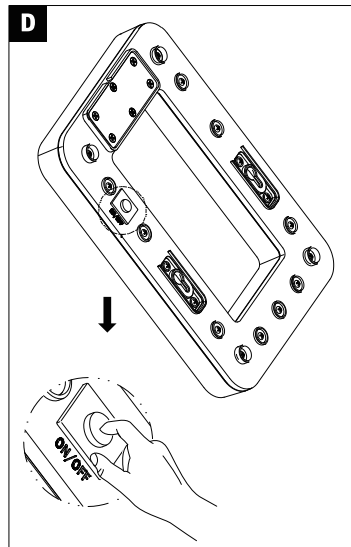

Art.-Nr.: 79842_43_44_45_46 79847_48_49_50_51 PJY 06/20 	79851 1x	79842 1x	79843 1x	79844 1x	79845 1x	 incl
	79846 1x	79847 1x	79848 1x	79849 1x	79850 1x