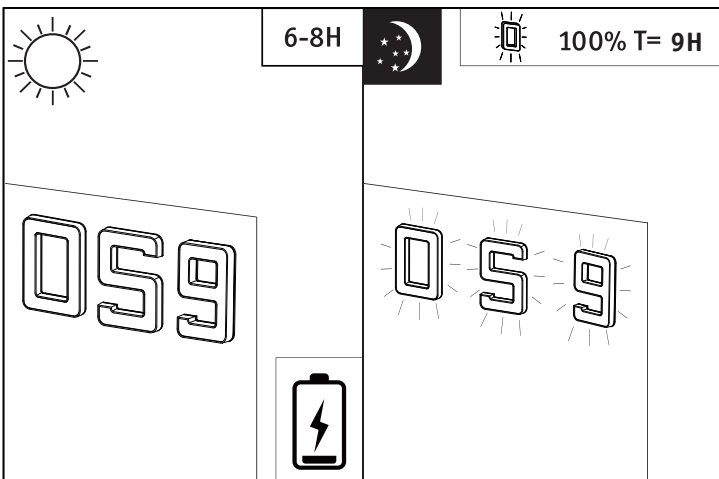

Art.-Nr.: 79842_43_44_45_46 79847_48_49_50_51 PJY 06/20 	79851 1x	79842 1x	79843 1x	79844 1x	79845 1x	 incl
	79846 1x	79847 1x	79848 1x	79849 1x	79850 1x