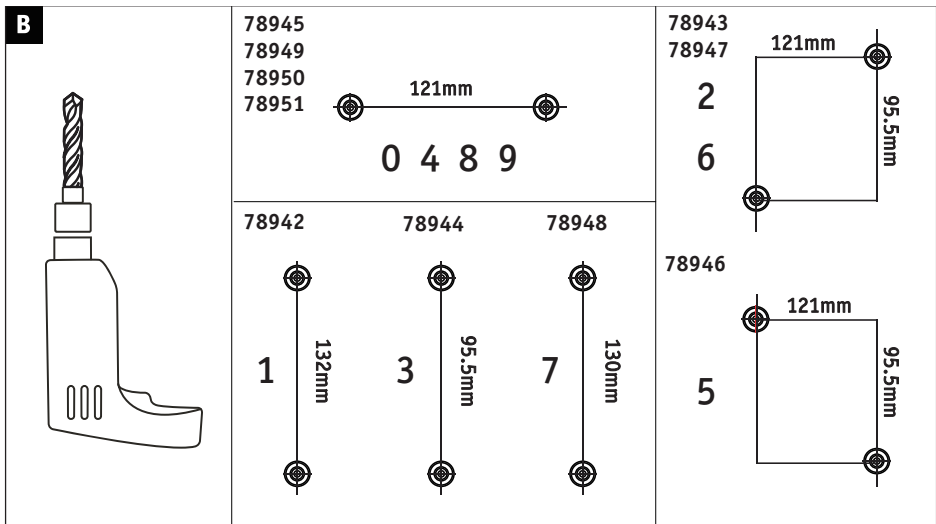

Art.-Nr.: 79842_43_44_45_46 79847_48_49_50_51 PJY 06/20 	79851 1x	79842 1x	79843 1x	79844 1x	79845 1x	 incl
	79846 1x	79847 1x	79848 1x	79849 1x	79850 1x