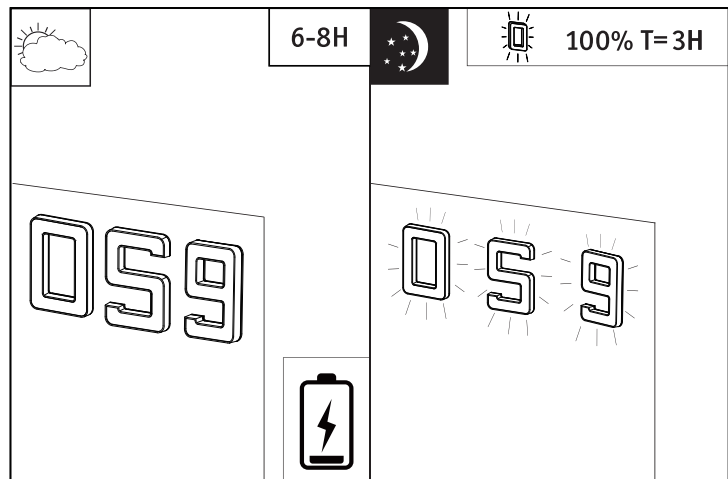

Art.-Nr.: 79842_43_44_45_46 79847_48_49_50_51 PJY 06/20 	79851 1x	79842 1x	79843 1x	79844 1x	79845 1x	 incl
	79846 1x	79847 1x	79848 1x	79849 1x	79850 1x