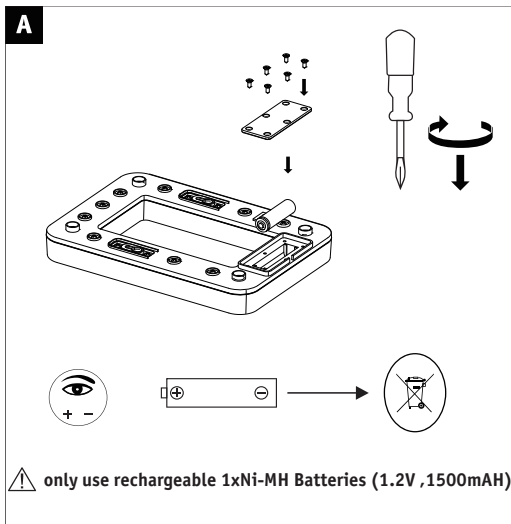

Art.-Nr.: 79842_43_44_45_46 79847_48_49_50_51 PJY 06/20 	79851 1x	79842 1x	79843 1x	79844 1x	79845 1x	 incl
	79846 1x	79847 1x	79848 1x	79849 1x	79850 1x