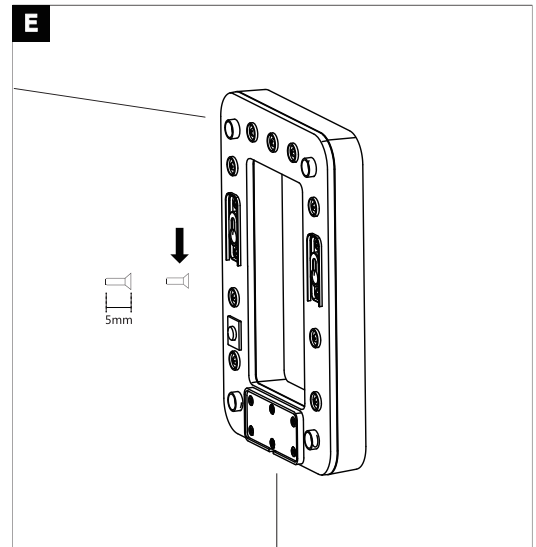

Art.-Nr.: 79842_43_44_45_46 79847_48_49_50_51 PJY 06/20 	79851 1x	79842 1x	79843 1x	79844 1x	79845 1x	 incl
	79846 1x	79847 1x	79848 1x	79849 1x	79850 1x