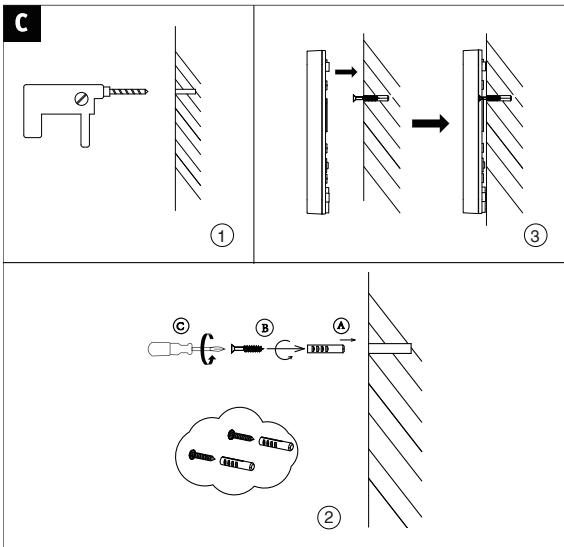

Art.-Nr.: 79842_43_44_45_46 79847_48_49_50_51 PJY 06/20 	79851 1x	79842 1x	79843 1x	79844 1x	79845 1x	 incl
	79846 1x	79847 1x	79848 1x	79849 1x	79850 1x