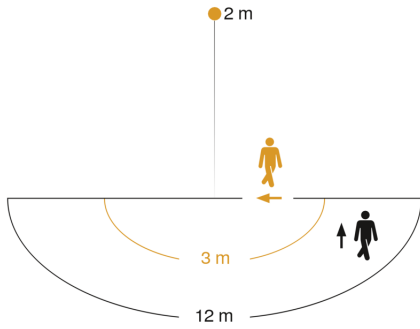

Sensorerfassungsbereich