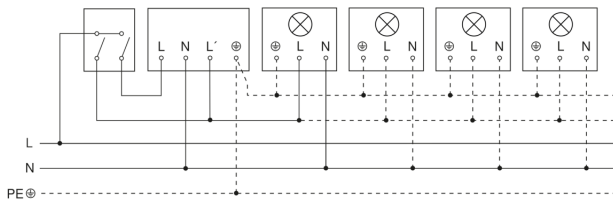

CE

Funktionsbeschreibung

Hausbesitzers Liebling. Infrarot-Bewegungsmelder IS 180-2, für außen und innen, ideal für große Hausfronten und Einfahrten, Eckwandhalter für die Eckmontage als Zubehör erhältlich, 180° Erfassungswinkel, Reichweite einstellbar bis 12 m oder bis 5 m, Zeit- und Dämmerungsschwelle einstellbar, durch Abdeckblenden einschränkbarer Erfassungsbereich.

Technische Daten

Ausführung	Bewegungsmelder
Abmessungen (L x B x H)	56 x 76 x 120 mm
Netzanschluss	230 V / 50 Hz
Sensortechnologie	Passiv Infrarot
Anwendung, Ort	Innenbereich, Außenbereich
Montageort	Wand, Ecke
Montageart	Aufputz
Montagehöhe	1,80 – 4,00 m
Reichweite Radial	r = 1,5 m (4 m ²) / r = 3 m (14 m ²)
Reichweite Tangential	r = 5 m (39 m ²) / r = 12 m (226 m ²)
Erfassungswinkel	180 °
Öffnungswinkel	90 °
Schaltzonen	504 Schaltzonen
optimale Montagehöhe	2 m
Mechanische Skalierbarkeit	Nein
Unterkriechschutz	Ja
segmentweise Ausblendung	Ja
Elektronische Skalierbarkeit	Nein
Dämmerungseinstellung Teach	Nein
Dämmerungseinstellung	2 – 2000 lx
Zeiteinstellung	5 s – 15 Min.
Leistung	1000 W
Schaltausgang 1, Ohmsch	1000 W
Schaltausgang 1, Anzahl LED/Leuchtstofflampen	6 stk.
Leuchtstofflampen EVG	1000 W

Sensorerfassungsbereich

Mögliche Montagehöhe: 1,80 m – 4,00 m

Orange: radial

Schwarz: tangential

Maßzeichnung

Schaltplan Leuchte ohne vorhandenen Nullleiter

Schaltplan Leuchte mit vorhandenem Nullleiter

Schaltplan Anschluss über Serienschalter für Hand- und Automatik-Betrieb

Schaltplan Anschluss 4-fach Tasterkoppler an DALI2 APC