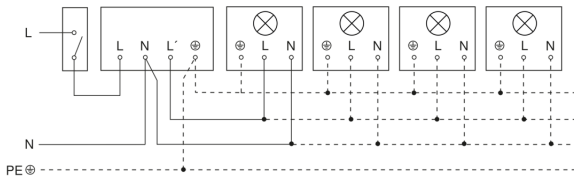

CE

Funktionsbeschreibung

Hausbesitzers Liebling. Infrarot-Bewegungsmelder IS 180-2, für außen und innen, ideal für große Hausfronten und Einfahrten, Eckwandhalter für die Eckmontage als Zubehör erhältlich, 180° Erfassungswinkel, Reichweite einstellbar bis 12 m oder bis 5 m, Zeit- und Dämmerungsschwelle einstellbar, durch Abdeckblenden einschränkbarer Erfassungsbereich.

Technische Daten

Ausführung	Bewegungsmelder
Abmessungen (L x B x H)	56 x 76 x 120 mm
Netzanschluss	230 V / 50 Hz
Sensortechnologie	Passiv Infrarot
Anwendung, Ort	Innenbereich, Außenbereich
Montageort	Wand, Ecke
Montageart	Aufputz
Montagehöhe	1,80 – 4,00 m
Reichweite Radial	r = 1,5 m (4 m ²) / r = 3 m (14 m ²)
Reichweite Tangential	r = 5 m (39 m ²) / r = 12 m (226 m ²)
Erfassungswinkel	180 °
Öffnungswinkel	90 °
Schaltzonen	504 Schaltzonen
optimale Montagehöhe	2 m
Mechanische Skalierbarkeit	Nein
Unterkriechschutz	Ja
segmentweise Ausblendung	Ja
Elektronische Skalierbarkeit	Nein
Dämmerungseinstellung Teach	Nein
Dämmerungseinstellung	2 – 2000 lx
Zeiteinstellung	5 s – 15 Min.
Leistung	1000 W
Schaltausgang 1, Ohmsch	1000 W
Schaltausgang 1, Anzahl LED/Leuchtstofflampen	6 stk.
Leuchtstofflampen EVG	1000 W

Sensorerfassungsbereich

Mögliche Montagehöhe: 1,80 m – 4,00 m

Orange: radial

Schwarz: tangential

Maßzeichnung

Schaltplan Leuchte ohne vorhandenen Nullleiter

Schaltplan Leuchte mit vorhandenem Nullleiter

Schaltplan Anschluss über Serienschalter für Hand- und Automatik-Betrieb

Schaltplan Anschluss 4-fach Tasterkoppler an DALI2 APC