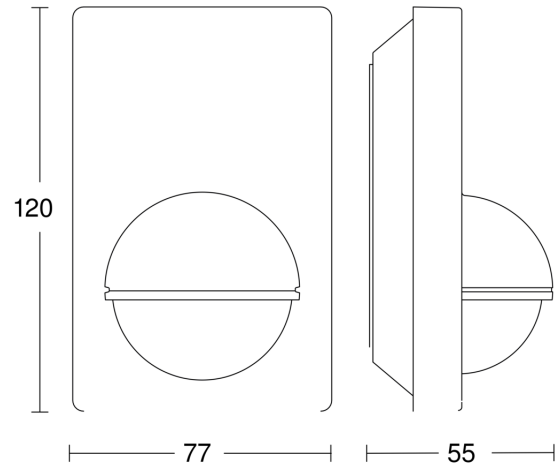

Technische Daten

Ausführung	Bewegungsmelder
Abmessungen (L x B x H)	56 x 76 x 120 mm
Netzanschluss	230 V / 50 Hz
Sensortechnologie	Passiv Infrarot
Anwendung, Ort	Innenbereich, Außenbereich
Montageort	Wand, Ecke
Montageart	Aufputz
Montagehöhe	1,80 – 4,00 m
Reichweite Radial	r = 1,5 m (4 m ²) / r = 3 m (14 m ²)
Reichweite Tangential	r = 5 m (39 m ²) / r = 12 m (226 m ²)
Erfassungswinkel	180 °
Öffnungswinkel	90 °
Schaltzonen	504 Schaltzonen
optimale Montagehöhe	2 m
Mechanische Skalierbarkeit	Nein
Unterkriechschutz	Ja
segmentweise Ausblendung	Ja
Elektronische Skalierbarkeit	Nein
Dämmerungseinstellung Teach	Nein
Dämmerungseinstellung	2 – 2000 lx
Zeiteinstellung	5 s – 15 Min.
Leistung	1000 W
Schaltausgang 1, Ohmsch	1000 W
Schaltausgang 1, Anzahl LED/Leuchtstofflampen	6 stk.
Leuchtstofflampen EVG	1000 W

Sensorerfassungsbereich

Mögliche Montagehöhe: 1,80 m – 4,00 m

Orange: radial

Schwarz: tangential

Maßzeichnung

Schaltplan Leuchte ohne vorhandenen Nullleiter

Schaltplan Leuchte mit vorhandenem Nullleiter

Schaltplan Anschluss über Serienschalter für Hand- und Automatik-Betrieb