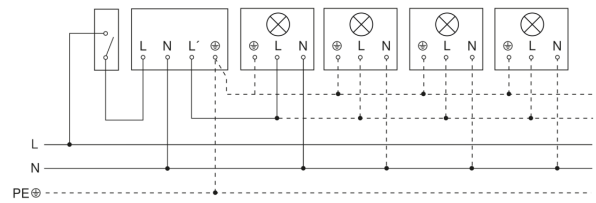

CE

Funktionsbeschreibung

Hausbesitzers Liebling. Infrarot-Bewegungsmelder IS 180-2, für außen und innen, ideal für große Hausfronten und Einfahrten, Eckwandhalter für die Eckmontage als Zubehör erhältlich, 180° Erfassungswinkel, Reichweite einstellbar bis 12 m oder bis 5 m, Zeit- und Dämmerungsschwelle einstellbar, durch Abdeckblenden einschränkbarer Erfassungsbereich.

Technische Daten

Ausführung	Bewegungsmelder
Abmessungen (L x B x H)	56 x 76 x 120 mm
Netzanschluss	230 V / 50 Hz
Sensortechnologie	Passiv Infrarot
Anwendung, Ort	Innenbereich, Außenbereich
Montageort	Wand, Ecke
Montageart	Aufputz
Montagehöhe	1,80 – 4,00 m
Reichweite Radial	r = 1,5 m (4 m ²) / r = 3 m (14 m ²)
Reichweite Tangential	r = 5 m (39 m ²) / r = 12 m (226 m ²)
Erfassungswinkel	180 °
Öffnungswinkel	90 °
Schaltzonen	504 Schaltzonen
optimale Montagehöhe	2 m
Mechanische Skalierbarkeit	Nein
Unterkriechschutz	Ja
segmentweise Ausblendung	Ja
Elektronische Skalierbarkeit	Nein
Dämmerungseinstellung Teach	Nein
Dämmerungseinstellung	2 – 2000 lx
Zeiteinstellung	5 s – 15 Min.
Leistung	1000 W
Schaltausgang 1, Ohmsch	1000 W
Schaltausgang 1, Anzahl LED/Leuchtstofflampen	6 stk.
Leuchtstofflampen EVG	1000 W

Sensorerfassungsbereich

Mögliche Montagehöhe: 1,80 m – 4,00 m

Orange: radial

Schwarz: tangential

Maßzeichnung

Schaltplan Leuchte ohne vorhandenen Nullleiter

Schaltplan Leuchte mit vorhandenem Nullleiter

Schaltplan Anschluss über Serienschalter für Hand- und Automatik-Betrieb

Schaltplan Anschluss 4-fach Tasterkoppler an DALI2 APC